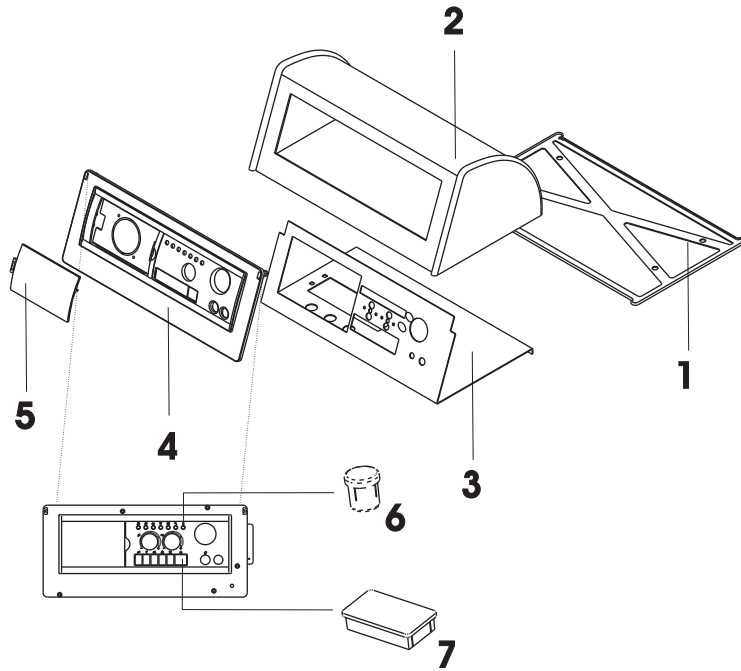

**ESPLOSO E LISTA RICAMBI
SPARE PARTS LIST**

fondital

Rodi

Rodi MINI

Rodi S

36	6ASTPORM00	1	Asta portascovolo Mini 70 - 80 - 100 Rodi 420	Tube cleaner shaft Mini 70-80-100 and Rodi 420
	6ASTPORM01	1	Asta portascovolo Mini 110 - 120 - 150 Rodi 250	Tube cleaner shaft Mini 110-120-150 and Rodi 250
	6ASTPORM02	1	Asta portascovolo Mini 180 - 200 Rodi 500	Tube cleaner shaft Mini 180 and Rodi 500
	6ASTPORM03	1	Asta portascovolo Rodi 300-360-820-1040	Tube cleaner shaft Rodi 300-360-820-1040
	6ASTPORM04	1	Asta portascovolo Rodi 600-730	Tube cleaner shaft Rodi 600-730
37	6ASTPORM03	1	Asta portascovolo Rodi S 1850	Tube cleaner shaft Rodi S 3500
	6SCOVTON00	1	Scovolo tondo tranne S 3500	Round tube cleaner (except S 3500)
	6SCOVTON01	1	Scovolo tondo s 3500	Round tube cleaner for S 3500
38	6PROASPO00	1	Prolunga asta portascovolo Mini Rodi e Rodi 250	Tube cleaner shaft extention Mini Rodi and Rodi 250
	6PROASPO01	1	Prolunga asta portascovolo Rodi 300-730	Tube cleaner shaft extention Rodi 300-730
	6PROASPO02	1	Prolunga asta portascovolo Rodi 820-1040	Tube cleaner shaft extention Rodi 820-1040
39	6ISOCOMI00	1	Isolamento corpo Mini 70 - 80 - 100	Body exchanger Mini 70-80-100
	6ISOCOMI01	1	Isolamento corpo Mini 110 - 120 - 150	Body exchanger Mini 110-120-150
	6ISOCOMI02	1	Isolamento corpo Mini 180 - 200	Body exchanger Mini 180-200
40	6GANCELA00	5	Gancio elastico	Elastic clip
41	6PANLASM00	1	Pannello laterale sinistro Mini 70 - 80 - 100	Left side jacket panel Mini 70-80-100
	6PANLASM01	1	Pannello laterale sinistro Mini 110 - 120 - 150	Left side jacket panel Mini 110-120-150
	6PANLASM02	1	Pannello laterale sinistro Mini 180 - 200	Left side jacket panel Mini 180-200
42	6PANLADM00	1	Pannello laterale destro Mini 70 - 80 - 100	Right side jacket panel Mini 70-80-100
	6PANLADM01	1	Pannello laterale destro Mini 110 - 120 - 150	Right side jacket panel Mini 110-120-150
	6PANLADM02	1	Pannello laterale destro Mini 180 - 200	Right side jacket panel Mini 180-200
43	6PANSUPM00	1	Pannello superiore Mini 70 - 80 - 100	Upper jacket panel Mini 70-80-100
	6PANSUPM01	1	Pannello superiore Mini 110 - 120 - 150	Upper jacket panel Mini 110-120-150
	6PANSUPM02	1	Pannello superiore Mini 180 - 200	Upper jacket panel Mini 180-200
44	6SOSPANS00	1	Sostegno pannello superiore Mini 70 - 80 - 100	Upper jacket panel support Mini 70-80-100
	6SOSPANS01	1	Sostegno pannello superiore Mini 110 - 120 - 150 - 180 - 200	Upper jacket panel support Mini 110-120-150-180-200
45	6MOLLETT00	5	Molletta MO/A 0,5 brunita	MO/A 0,5 polished jacket fixing clip
46	6PIOLPRE00	5	Piolino a pressione	Peg
47	6DADOROD00	5	Dado M 5 UNI 5588	Nut M 5 UNI 5588
48	6CORPROD00	1	Corpo caldaia Rodi 250	Heat exchanger Rodi 250
	6CORPROD01	1	Corpo caldaia Rodi 300	Heat exchanger Rodi 300
	6CORPROD02	1	Corpo caldaia Rodi 360	Heat exchanger Rodi 360
	6CORPROD03	1	Corpo caldaia Rodi 420	Heat exchanger Rodi 420
	6CORPROD04	1	Corpo caldaia Rodi 500	Heat exchanger Rodi 500
	6CORPROD05	1	Corpo caldaia Rodi 600	Heat exchanger Rodi 600
	6CORPROD06	1	Corpo caldaia Rodi 730	Heat exchanger Rodi 730
	6CORPROD07	1	Corpo caldaia Rodi 820	Heat exchanger Rodi 820
	6CORPROD08	1	Corpo caldaia Rodi 1040	Heat exchanger Rodi 1040
51	6MOLLARC00	1	Molla ad arco	Arched spring
52	6SPINELA00	5	Spina elastica ø 8x28 UNI 6873	Elastic plug ø 8x28 UNI 6873
53	6PERCEPO01	1	Perno cerniera porta	Door hinge pivot
54	6VITPORO00	1	Vitone porta Rodi 250-300	Door hinge rod Rodi 250-300
	6VITPORO01	1	Vitone porta Rodi 360-600	Door hinge rod Rodi 360-600
	6VITPORO02	1	Vitone porta Rodi 730-1040	Door hinge rod Rodi 730-1040
55	6GUAFICE00	1	Guarnizione in fibra ceramica ø 28	Ceramic fiber seal ø 28