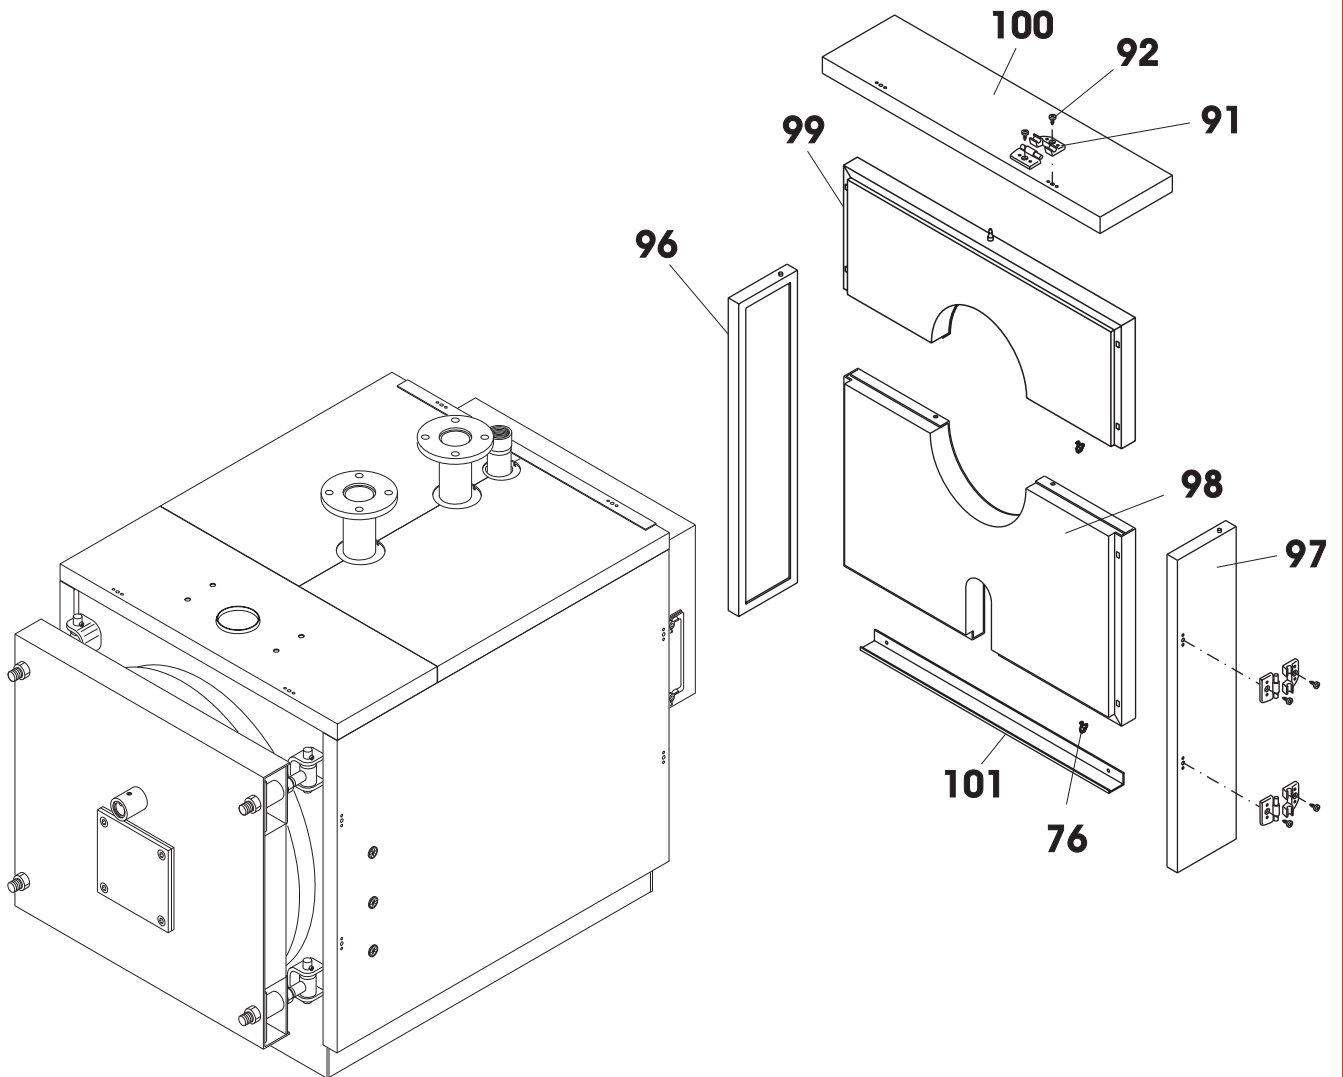

**ESPLOSO E LISTA RICAMBI
SPARE PARTS LIST**

fondital

Rodi

Rodi MINI

Rodi S

36	6ASTPORM00	1	Asta portascovolo Mini 70 - 80 - 100 Rodi 420	Tube cleaner shaft Mini 70-80-100 and Rodi 420
	6ASTPORM01	1	Asta portascovolo Mini 110 - 120 - 150 Rodi 250	Tube cleaner shaft Mini 110-120-150 and Rodi 250
	6ASTPORM02	1	Asta portascovolo Mini 180 - 200 Rodi 500	Tube cleaner shaft Mini 180 and Rodi 500
	6ASTPORM03	1	Asta portascovolo Rodi 300-360-820-1040	Tube cleaner shaft Rodi 300-360-820-1040
	6ASTPORM04	1	Asta portascovolo Rodi 600-730	Tube cleaner shaft Rodi 600-730
37	6ASTPORM03	1	Asta portascovolo Rodi S 1850	Tube cleaner shaft Rodi S 3500
	6SCOVTON00	1	Scovolo tondo tranne S 3500	Round tube cleaner (except S 3500)
	6SCOVTON01	1	Scovolo tondo s 3500	Round tube cleaner for S 3500
38	6PROASPO00	1	Prolunga asta portascovolo Mini Rodi e Rodi 250	Tube cleaner shaft extention Mini Rodi and Rodi 250
	6PROASPO01	1	Prolunga asta portascovolo Rodi 300-730	Tube cleaner shaft extention Rodi 300-730
	6PROASPO02	1	Prolunga asta portascovolo Rodi 820-1040	Tube cleaner shaft extention Rodi 820-1040
39	6ISOCOMI00	1	Isolamento corpo Mini 70 - 80 - 100	Body exchanger Mini 70-80-100
	6ISOCOMI01	1	Isolamento corpo Mini 110 - 120 - 150	Body exchanger Mini 110-120-150
	6ISOCOMI02	1	Isolamento corpo Mini 180 - 200	Body exchanger Mini 180-200
40	6GANCELA00	5	Gancio elastico	Elastic clip
41	6PANLASM00	1	Pannello laterale sinistro Mini 70 - 80 - 100	Left side jacket panel Mini 70-80-100
	6PANLASM01	1	Pannello laterale sinistro Mini 110 - 120 - 150	Left side jacket panel Mini 110-120-150
	6PANLASM02	1	Pannello laterale sinistro Mini 180 - 200	Left side jacket panel Mini 180-200
42	6PANLADM00	1	Pannello laterale destro Mini 70 - 80 - 100	Right side jacket panel Mini 70-80-100
	6PANLADM01	1	Pannello laterale destro Mini 110 - 120 - 150	Right side jacket panel Mini 110-120-150
	6PANLADM02	1	Pannello laterale destro Mini 180 - 200	Right side jacket panel Mini 180-200
43	6PANSUPM00	1	Pannello superiore Mini 70 - 80 - 100	Upper jacket panel Mini 70-80-100
	6PANSUPM01	1	Pannello superiore Mini 110 - 120 - 150	Upper jacket panel Mini 110-120-150
	6PANSUPM02	1	Pannello superiore Mini 180 - 200	Upper jacket panel Mini 180-200
44	6SOSPANS00	1	Sostegno pannello superiore Mini 70 - 80 - 100	Upper jacket panel support Mini 70-80-100
	6SOSPANS01	1	Sostegno pannello superiore Mini 110 - 120 - 150 - 180 - 200	Upper jacket panel support Mini 110-120-150-180-200
45	6MOLLETT00	5	Molletta MO/A 0,5 brunita	MO/A 0,5 polished jacket fixing clip
46	6PIOLPRE00	5	Piolino a pressione	Peg
47	6DADOROD00	5	Dado M 5 UNI 5588	Nut M 5 UNI 5588
48	6CORPROD00	1	Corpo caldaia Rodi 250	Heat exchanger Rodi 250
	6CORPROD01	1	Corpo caldaia Rodi 300	Heat exchanger Rodi 300
	6CORPROD02	1	Corpo caldaia Rodi 360	Heat exchanger Rodi 360
	6CORPROD03	1	Corpo caldaia Rodi 420	Heat exchanger Rodi 420
	6CORPROD04	1	Corpo caldaia Rodi 500	Heat exchanger Rodi 500
	6CORPROD05	1	Corpo caldaia Rodi 600	Heat exchanger Rodi 600
	6CORPROD06	1	Corpo caldaia Rodi 730	Heat exchanger Rodi 730
	6CORPROD07	1	Corpo caldaia Rodi 820	Heat exchanger Rodi 820
	6CORPROD08	1	Corpo caldaia Rodi 1040	Heat exchanger Rodi 1040
51	6MOLLARC00	1	Molla ad arco	Arched spring
52	6SPINELA00	5	Spina elastica ø 8x28 UNI 6873	Elastic plug ø 8x28 UNI 6873
53	6PERCEPO01	1	Perno cerniera porta	Door hinge pivot
54	6VITPORO00	1	Vitone porta Rodi 250-300	Door hinge rod Rodi 250-300
	6VITPORO01	1	Vitone porta Rodi 360-600	Door hinge rod Rodi 360-600
	6VITPORO02	1	Vitone porta Rodi 730-1040	Door hinge rod Rodi 730-1040
55	6GUAFICE00	1	Guarnizione in fibra ceramica ø 28	Ceramic fiber seal ø 28