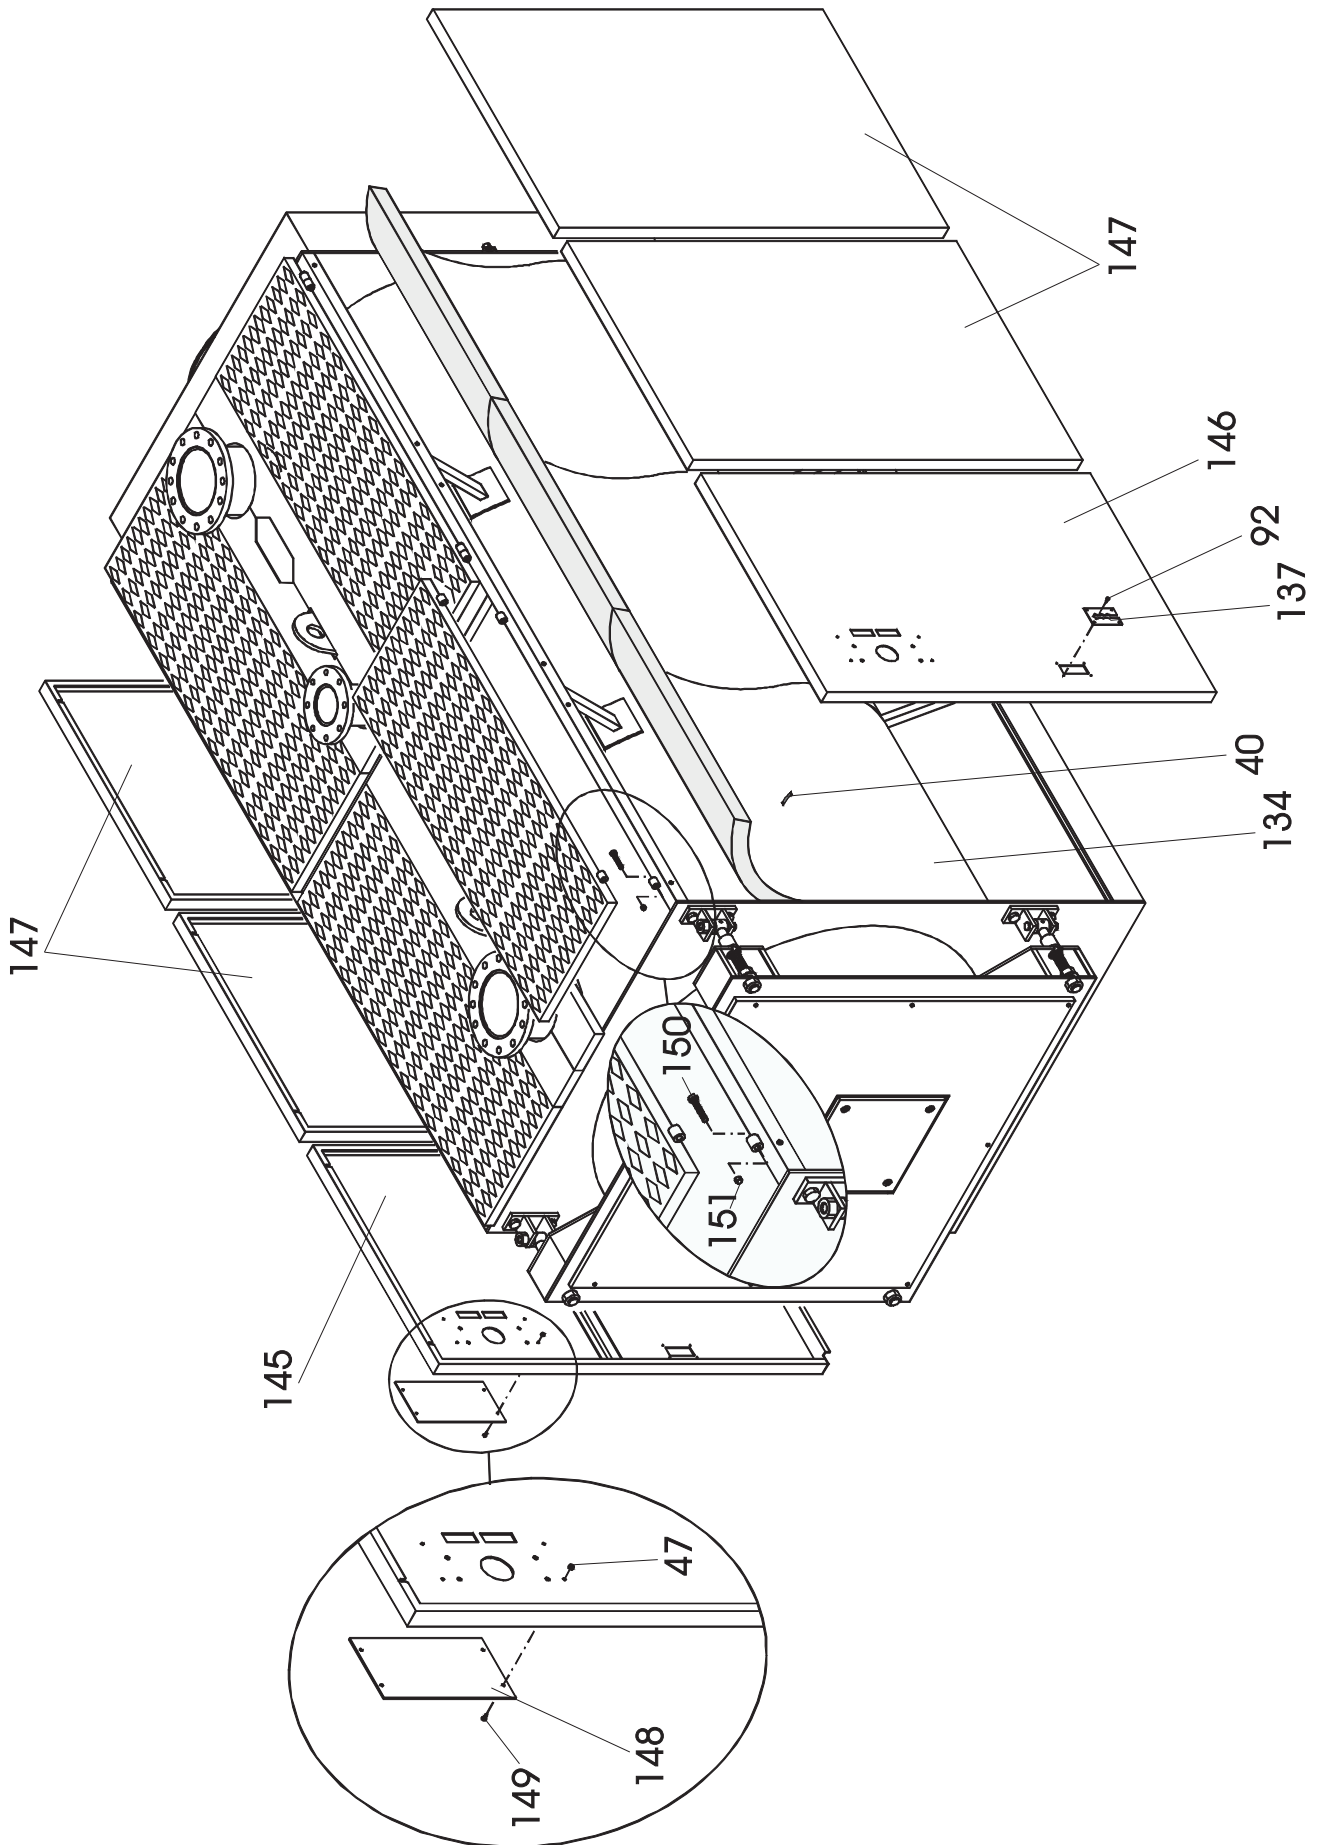

**ESPLOSO E LISTA RICAMBI
SPARE PARTS LIST**

fondital

Rodi

Rodi MINI

Rodi S

36	6ASTPORM00	1	Asta portascovolo Mini 70 - 80 - 100 Rodi 420	Tube cleaner shaft Mini 70-80-100 and Rodi 420
	6ASTPORM01	1	Asta portascovolo Mini 110 - 120 - 150 Rodi 250	Tube cleaner shaft Mini 110-120-150 and Rodi 250
	6ASTPORM02	1	Asta portascovolo Mini 180 - 200 Rodi 500	Tube cleaner shaft Mini 180 and Rodi 500
	6ASTPORM03	1	Asta portascovolo Rodi 300-360-820-1040	Tube cleaner shaft Rodi 300-360-820-1040
	6ASTPORM04	1	Asta portascovolo Rodi 600-730	Tube cleaner shaft Rodi 600-730
37	6ASTPORM03	1	Asta portascovolo Rodi S 1850	Tube cleaner shaft Rodi S 3500
	6SCOVTON00	1	Scovolo tondo tranne S 3500	Round tube cleaner (except S 3500)
	6SCOVTON01	1	Scovolo tondo s 3500	Round tube cleaner for S 3500
38	6PROASPO00	1	Prolunga asta portascovolo Mini Rodi e Rodi 250	Tube cleaner shaft extention Mini Rodi and Rodi 250
	6PROASPO01	1	Prolunga asta portascovolo Rodi 300-730	Tube cleaner shaft extention Rodi 300-730
	6PROASPO02	1	Prolunga asta portascovolo Rodi 820-1040	Tube cleaner shaft extention Rodi 820-1040
39	6ISOCOMI00	1	Isolamento corpo Mini 70 - 80 - 100	Body exchanger Mini 70-80-100
	6ISOCOMI01	1	Isolamento corpo Mini 110 - 120 - 150	Body exchanger Mini 110-120-150
	6ISOCOMI02	1	Isolamento corpo Mini 180 - 200	Body exchanger Mini 180-200
40	6GANCELA00	5	Gancio elastico	Elastic clip
41	6PANLASM00	1	Pannello laterale sinistro Mini 70 - 80 - 100	Left side jacket panel Mini 70-80-100
	6PANLASM01	1	Pannello laterale sinistro Mini 110 - 120 - 150	Left side jacket panel Mini 110-120-150
	6PANLASM02	1	Pannello laterale sinistro Mini 180 - 200	Left side jacket panel Mini 180-200
42	6PANLADM00	1	Pannello laterale destro Mini 70 - 80 - 100	Right side jacket panel Mini 70-80-100
	6PANLADM01	1	Pannello laterale destro Mini 110 - 120 - 150	Right side jacket panel Mini 110-120-150
	6PANLADM02	1	Pannello laterale destro Mini 180 - 200	Right side jacket panel Mini 180-200
43	6PANSUPM00	1	Pannello superiore Mini 70 - 80 - 100	Upper jacket panel Mini 70-80-100
	6PANSUPM01	1	Pannello superiore Mini 110 - 120 - 150	Upper jacket panel Mini 110-120-150
	6PANSUPM02	1	Pannello superiore Mini 180 - 200	Upper jacket panel Mini 180-200
44	6SOSPANS00	1	Sostegno pannello superiore Mini 70 - 80 - 100	Upper jacket panel support Mini 70-80-100
	6SOSPANS01	1	Sostegno pannello superiore Mini 110 - 120 - 150 - 180 - 200	Upper jacket panel support Mini 110-120-150-180-200
45	6MOLLETT00	5	Molletta MO/A 0,5 brunita	MO/A 0,5 polished jacket fixing clip
46	6PIOLPRE00	5	Piolino a pressione	Peg
47	6DADOROD00	5	Dado M 5 UNI 5588	Nut M 5 UNI 5588
48	6CORPROD00	1	Corpo caldaia Rodi 250	Heat exchanger Rodi 250
	6CORPROD01	1	Corpo caldaia Rodi 300	Heat exchanger Rodi 300
	6CORPROD02	1	Corpo caldaia Rodi 360	Heat exchanger Rodi 360
	6CORPROD03	1	Corpo caldaia Rodi 420	Heat exchanger Rodi 420
	6CORPROD04	1	Corpo caldaia Rodi 500	Heat exchanger Rodi 500
	6CORPROD05	1	Corpo caldaia Rodi 600	Heat exchanger Rodi 600
	6CORPROD06	1	Corpo caldaia Rodi 730	Heat exchanger Rodi 730
	6CORPROD07	1	Corpo caldaia Rodi 820	Heat exchanger Rodi 820
	6CORPROD08	1	Corpo caldaia Rodi 1040	Heat exchanger Rodi 1040
51	6MOLLARC00	1	Molla ad arco	Arched spring
52	6SPINELA00	5	Spina elastica ø 8x28 UNI 6873	Elastic plug ø 8x28 UNI 6873
53	6PERCEPO01	1	Perno cerniera porta	Door hinge pivot
54	6VITPORO00	1	Vitone porta Rodi 250-300	Door hinge rod Rodi 250-300
	6VITPORO01	1	Vitone porta Rodi 360-600	Door hinge rod Rodi 360-600
	6VITPORO02	1	Vitone porta Rodi 730-1040	Door hinge rod Rodi 730-1040
55	6GUAFICE00	1	Guarnizione in fibra ceramica ø 28	Ceramic fiber seal ø 28