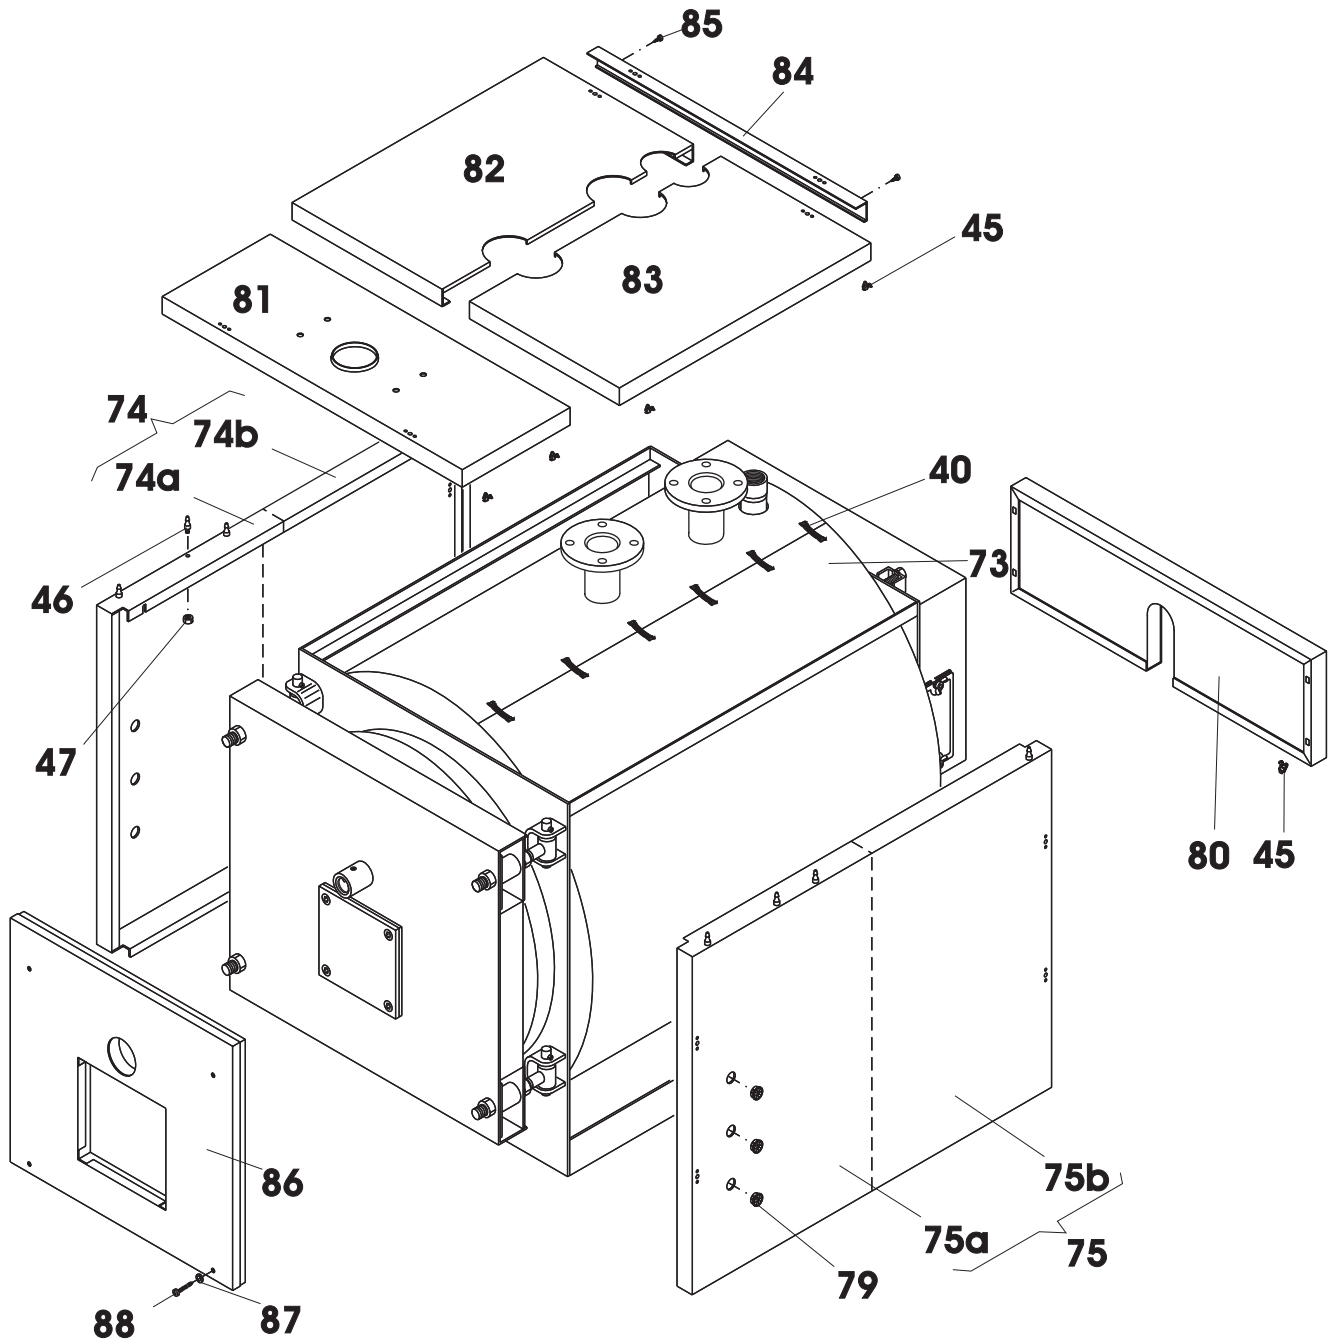

**ESPLOSO E LISTA RICAMBI
SPARE PARTS LIST**

fondital

Rodi

Rodi MINI

Rodi S

36	6ASTPORM00	1	Asta portascovolo Mini 70 - 80 - 100 Rodi 420	Tube cleaner shaft Mini 70-80-100 and Rodi 420
	6ASTPORM01	1	Asta portascovolo Mini 110 - 120 - 150 Rodi 250	Tube cleaner shaft Mini 110-120-150 and Rodi 250
	6ASTPORM02	1	Asta portascovolo Mini 180 - 200 Rodi 500	Tube cleaner shaft Mini 180 and Rodi 500
	6ASTPORM03	1	Asta portascovolo Rodi 300-360-820-1040	Tube cleaner shaft Rodi 300-360-820-1040
	6ASTPORM04	1	Asta portascovolo Rodi 600-730	Tube cleaner shaft Rodi 600-730
37	6ASTPORM03	1	Asta portascovolo Rodi S 1850	Tube cleaner shaft Rodi S 3500
	6SCOVTON00	1	Scovolo tondo tranne S 3500	Round tube cleaner (except S 3500)
	6SCOVTON01	1	Scovolo tondo s 3500	Round tube cleaner for S 3500
38	6PROASPO00	1	Prolunga asta portascovolo Mini Rodi e Rodi 250	Tube cleaner shaft extention Mini Rodi and Rodi 250
	6PROASPO01	1	Prolunga asta portascovolo Rodi 300-730	Tube cleaner shaft extention Rodi 300-730
	6PROASPO02	1	Prolunga asta portascovolo Rodi 820-1040	Tube cleaner shaft extention Rodi 820-1040
39	6ISOCOMI00	1	Isolamento corpo Mini 70 - 80 - 100	Body exchanger Mini 70-80-100
	6ISOCOMI01	1	Isolamento corpo Mini 110 - 120 - 150	Body exchanger Mini 110-120-150
	6ISOCOMI02	1	Isolamento corpo Mini 180 - 200	Body exchanger Mini 180-200
40	6GANCELA00	5	Gancio elastico	Elastic clip
41	6PANLASM00	1	Pannello laterale sinistro Mini 70 - 80 - 100	Left side jacket panel Mini 70-80-100
	6PANLASM01	1	Pannello laterale sinistro Mini 110 - 120 - 150	Left side jacket panel Mini 110-120-150
	6PANLASM02	1	Pannello laterale sinistro Mini 180 - 200	Left side jacket panel Mini 180-200
42	6PANLADM00	1	Pannello laterale destro Mini 70 - 80 - 100	Right side jacket panel Mini 70-80-100
	6PANLADM01	1	Pannello laterale destro Mini 110 - 120 - 150	Right side jacket panel Mini 110-120-150
	6PANLADM02	1	Pannello laterale destro Mini 180 - 200	Right side jacket panel Mini 180-200
43	6PANSUPM00	1	Pannello superiore Mini 70 - 80 - 100	Upper jacket panel Mini 70-80-100
	6PANSUPM01	1	Pannello superiore Mini 110 - 120 - 150	Upper jacket panel Mini 110-120-150
	6PANSUPM02	1	Pannello superiore Mini 180 - 200	Upper jacket panel Mini 180-200
44	6SOSPANS00	1	Sostegno pannello superiore Mini 70 - 80 - 100	Upper jacket panel support Mini 70-80-100
	6SOSPANS01	1	Sostegno pannello superiore Mini 110 - 120 - 150 - 180 - 200	Upper jacket panel support Mini 110-120-150-180-200
45	6MOLLETT00	5	Molletta MO/A 0,5 brunita	MO/A 0,5 polished jacket fixing clip
46	6PIOLPRE00	5	Piolino a pressione	Peg
47	6DADOROD00	5	Dado M 5 UNI 5588	Nut M 5 UNI 5588
48	6CORPROD00	1	Corpo caldaia Rodi 250	Heat exchanger Rodi 250
	6CORPROD01	1	Corpo caldaia Rodi 300	Heat exchanger Rodi 300
	6CORPROD02	1	Corpo caldaia Rodi 360	Heat exchanger Rodi 360
	6CORPROD03	1	Corpo caldaia Rodi 420	Heat exchanger Rodi 420
	6CORPROD04	1	Corpo caldaia Rodi 500	Heat exchanger Rodi 500
	6CORPROD05	1	Corpo caldaia Rodi 600	Heat exchanger Rodi 600
	6CORPROD06	1	Corpo caldaia Rodi 730	Heat exchanger Rodi 730
	6CORPROD07	1	Corpo caldaia Rodi 820	Heat exchanger Rodi 820
	6CORPROD08	1	Corpo caldaia Rodi 1040	Heat exchanger Rodi 1040
51	6MOLLARC00	1	Molla ad arco	Arched spring
52	6SPINELA00	5	Spina elastica ø 8x28 UNI 6873	Elastic plug ø 8x28 UNI 6873
53	6PERCEPO01	1	Perno cerniera porta	Door hinge pivot
54	6VITPORO00	1	Vitone porta Rodi 250-300	Door hinge rod Rodi 250-300
	6VITPORO01	1	Vitone porta Rodi 360-600	Door hinge rod Rodi 360-600
	6VITPORO02	1	Vitone porta Rodi 730-1040	Door hinge rod Rodi 730-1040
55	6GUAFICE00	1	Guarnizione in fibra ceramica ø 28	Ceramic fiber seal ø 28