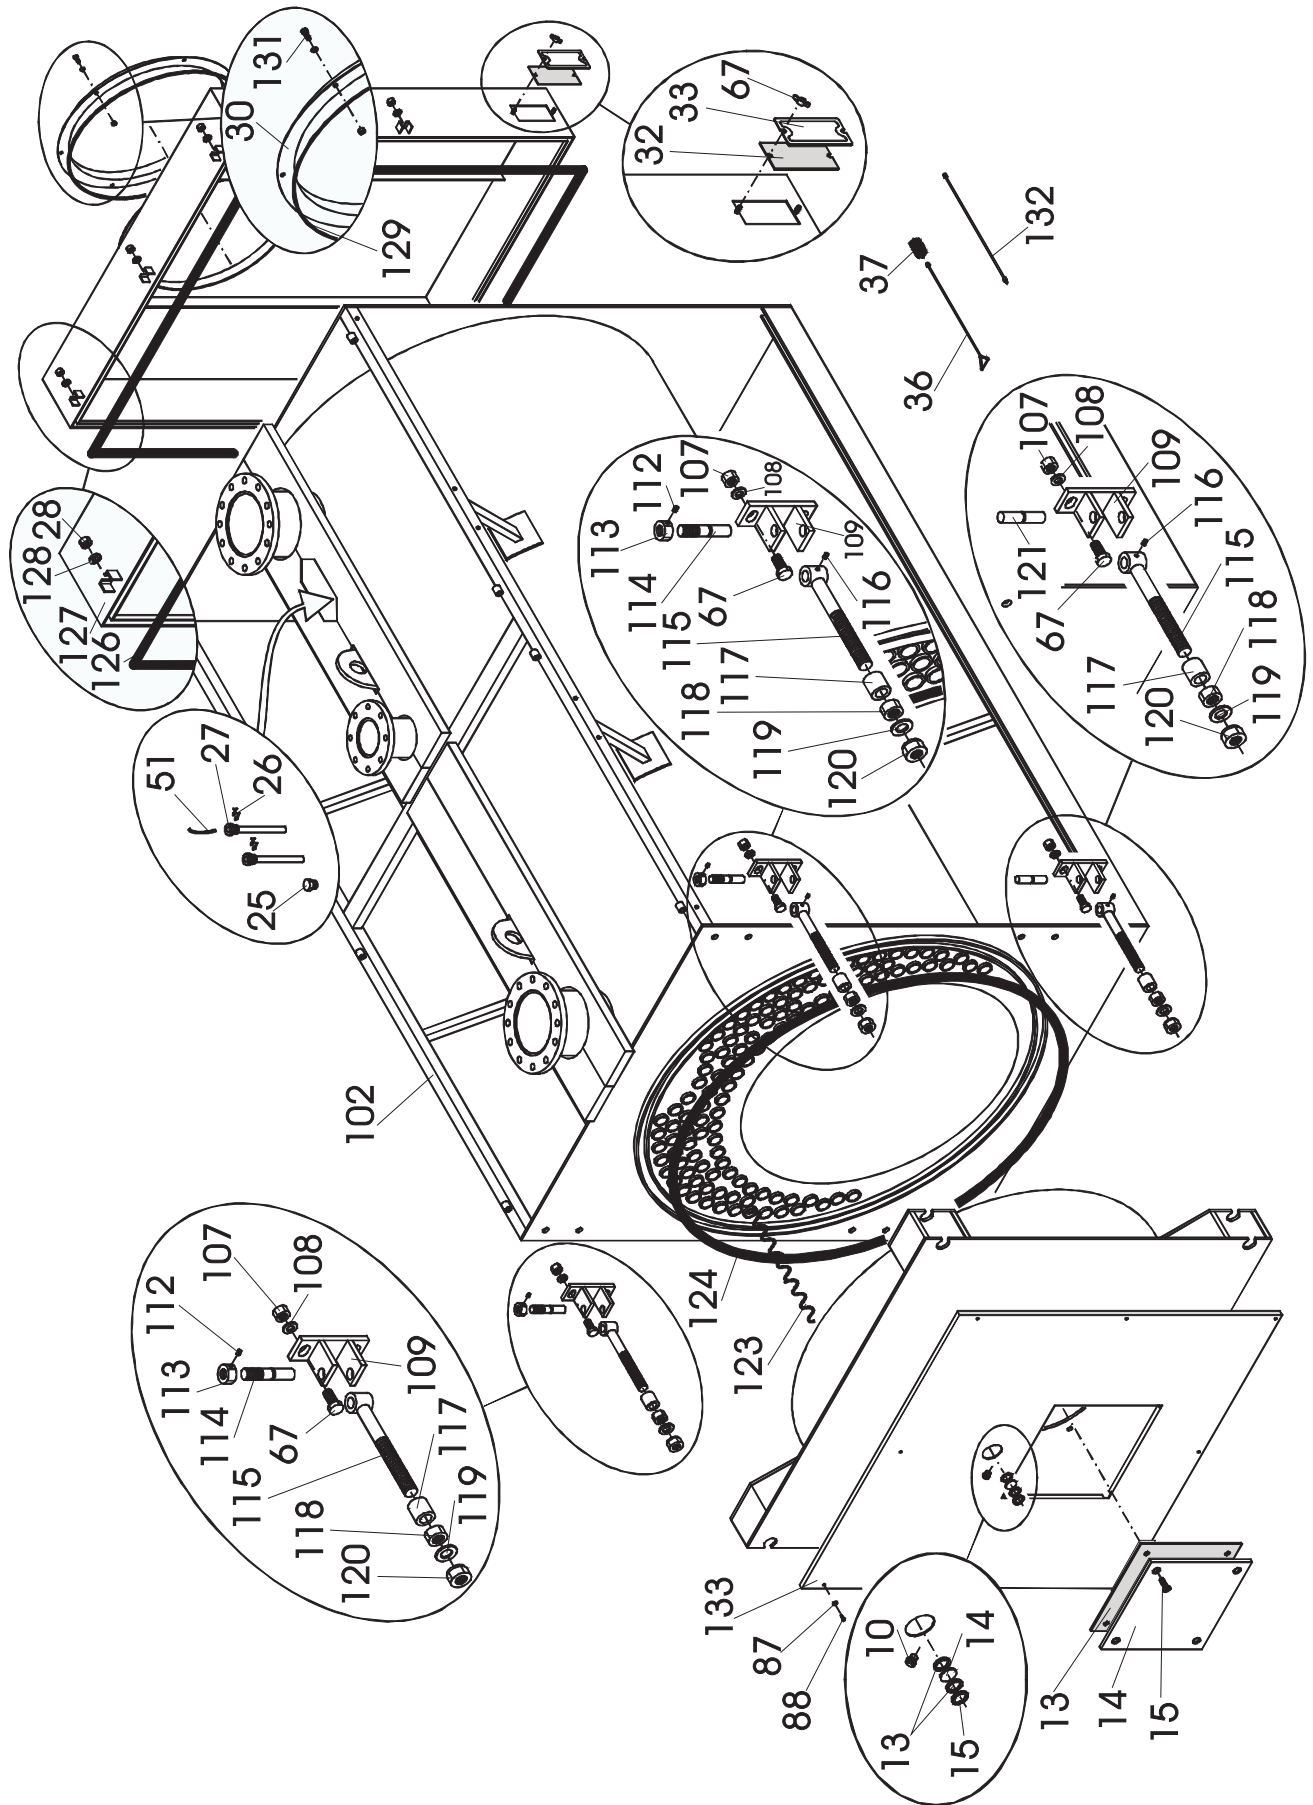

**ESPLOSO E LISTA RICAMBI
SPARE PARTS LIST**

fondital

Rodi

Rodi MINI

Rodi S

36	6ASTPORM00	1	Asta portascovolo Mini 70 - 80 - 100 Rodi 420	Tube cleaner shaft Mini 70-80-100 and Rodi 420
	6ASTPORM01	1	Asta portascovolo Mini 110 - 120 - 150 Rodi 250	Tube cleaner shaft Mini 110-120-150 and Rodi 250
	6ASTPORM02	1	Asta portascovolo Mini 180 - 200 Rodi 500	Tube cleaner shaft Mini 180 and Rodi 500
	6ASTPORM03	1	Asta portascovolo Rodi 300-360-820-1040	Tube cleaner shaft Rodi 300-360-820-1040
	6ASTPORM04	1	Asta portascovolo Rodi 600-730	Tube cleaner shaft Rodi 600-730
37	6ASTPORM03	1	Asta portascovolo Rodi S 1850	Tube cleaner shaft Rodi S 3500
	6SCOVTON00	1	Scovolo tondo tranne S 3500	Round tube cleaner (except S 3500)
	6SCOVTON01	1	Scovolo tondo s 3500	Round tube cleaner for S 3500
38	6PROASPO00	1	Prolunga asta portascovolo Mini Rodi e Rodi 250	Tube cleaner shaft extention Mini Rodi and Rodi 250
	6PROASPO01	1	Prolunga asta portascovolo Rodi 300-730	Tube cleaner shaft extention Rodi 300-730
	6PROASPO02	1	Prolunga asta portascovolo Rodi 820-1040	Tube cleaner shaft extention Rodi 820-1040
39	6ISOCOMI00	1	Isolamento corpo Mini 70 - 80 - 100	Body exchanger Mini 70-80-100
	6ISOCOMI01	1	Isolamento corpo Mini 110 - 120 - 150	Body exchanger Mini 110-120-150
	6ISOCOMI02	1	Isolamento corpo Mini 180 - 200	Body exchanger Mini 180-200
40	6GANCELA00	5	Gancio elastico	Elastic clip
41	6PANLASM00	1	Pannello laterale sinistro Mini 70 - 80 - 100	Left side jacket panel Mini 70-80-100
	6PANLASM01	1	Pannello laterale sinistro Mini 110 - 120 - 150	Left side jacket panel Mini 110-120-150
	6PANLASM02	1	Pannello laterale sinistro Mini 180 - 200	Left side jacket panel Mini 180-200
42	6PANLADM00	1	Pannello laterale destro Mini 70 - 80 - 100	Right side jacket panel Mini 70-80-100
	6PANLADM01	1	Pannello laterale destro Mini 110 - 120 - 150	Right side jacket panel Mini 110-120-150
	6PANLADM02	1	Pannello laterale destro Mini 180 - 200	Right side jacket panel Mini 180-200
43	6PANSUPM00	1	Pannello superiore Mini 70 - 80 - 100	Upper jacket panel Mini 70-80-100
	6PANSUPM01	1	Pannello superiore Mini 110 - 120 - 150	Upper jacket panel Mini 110-120-150
	6PANSUPM02	1	Pannello superiore Mini 180 - 200	Upper jacket panel Mini 180-200
44	6SOSPANS00	1	Sostegno pannello superiore Mini 70 - 80 - 100	Upper jacket panel support Mini 70-80-100
	6SOSPANS01	1	Sostegno pannello superiore Mini 110 - 120 - 150 - 180 - 200	Upper jacket panel support Mini 110-120-150-180-200
45	6MOLLETT00	5	Molletta MO/A 0,5 brunita	MO/A 0,5 polished jacket fixing clip
46	6PIOLPRE00	5	Piolino a pressione	Peg
47	6DADOROD00	5	Dado M 5 UNI 5588	Nut M 5 UNI 5588
48	6CORPROD00	1	Corpo caldaia Rodi 250	Heat exchanger Rodi 250
	6CORPROD01	1	Corpo caldaia Rodi 300	Heat exchanger Rodi 300
	6CORPROD02	1	Corpo caldaia Rodi 360	Heat exchanger Rodi 360
	6CORPROD03	1	Corpo caldaia Rodi 420	Heat exchanger Rodi 420
	6CORPROD04	1	Corpo caldaia Rodi 500	Heat exchanger Rodi 500
	6CORPROD05	1	Corpo caldaia Rodi 600	Heat exchanger Rodi 600
	6CORPROD06	1	Corpo caldaia Rodi 730	Heat exchanger Rodi 730
	6CORPROD07	1	Corpo caldaia Rodi 820	Heat exchanger Rodi 820
	6CORPROD08	1	Corpo caldaia Rodi 1040	Heat exchanger Rodi 1040
51	6MOLLARC00	1	Molla ad arco	Arched spring
52	6SPINELA00	5	Spina elastica ø 8x28 UNI 6873	Elastic plug ø 8x28 UNI 6873
53	6PERCEPO01	1	Perno cerniera porta	Door hinge pivot
54	6VITPORO00	1	Vitone porta Rodi 250-300	Door hinge rod Rodi 250-300
	6VITPORO01	1	Vitone porta Rodi 360-600	Door hinge rod Rodi 360-600
	6VITPORO02	1	Vitone porta Rodi 730-1040	Door hinge rod Rodi 730-1040
55	6GUAFICE00	1	Guarnizione in fibra ceramica ø 28	Ceramic fiber seal ø 28