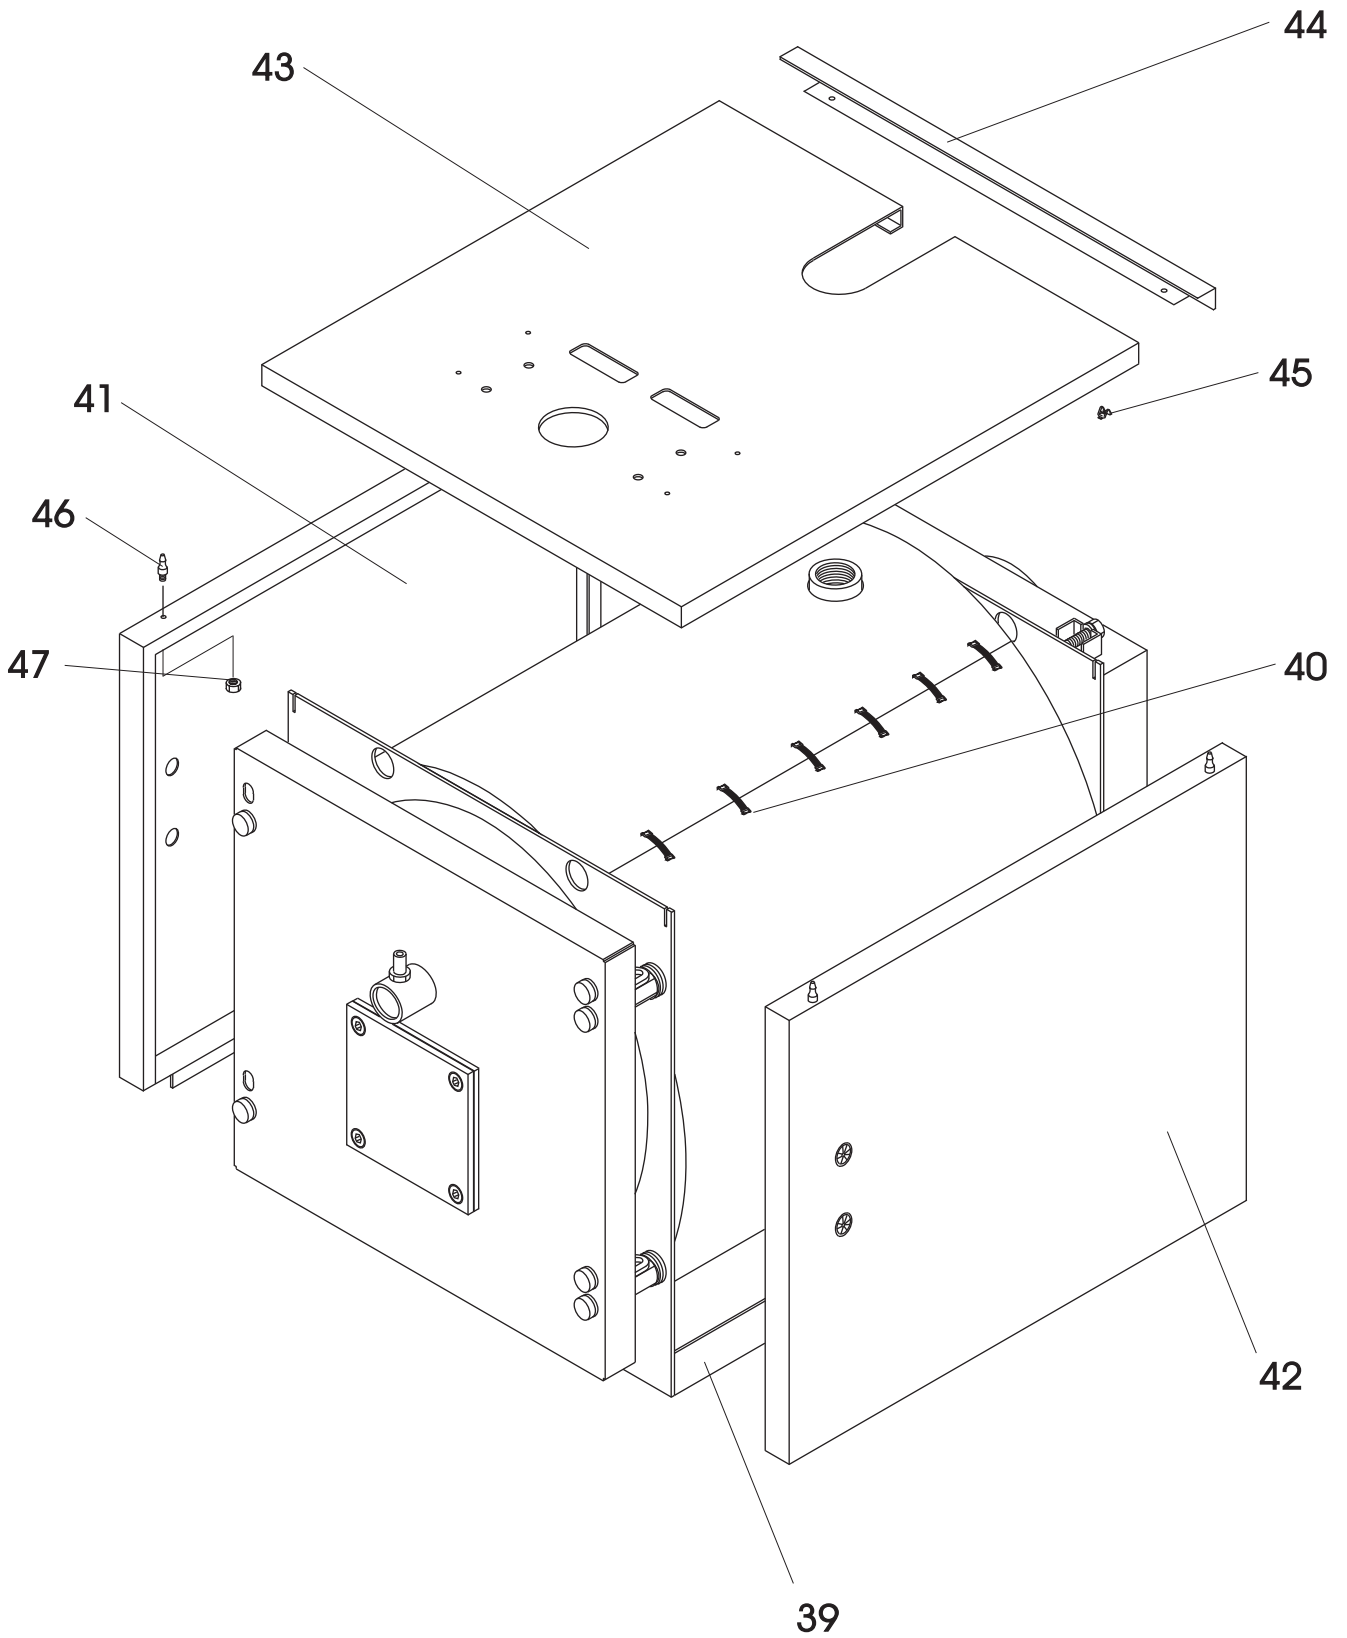

**ESPLOSO E LISTA RICAMBI
SPARE PARTS LIST**

fondital

Rodi

Rodi MINI

Rodi S

36	6ASTPORM00	1	Asta portascovolo Mini 70 - 80 - 100 Rodi 420	Tube cleaner shaft Mini 70-80-100 and Rodi 420
	6ASTPORM01	1	Asta portascovolo Mini 110 - 120 - 150 Rodi 250	Tube cleaner shaft Mini 110-120-150 and Rodi 250
	6ASTPORM02	1	Asta portascovolo Mini 180 - 200 Rodi 500	Tube cleaner shaft Mini 180 and Rodi 500
	6ASTPORM03	1	Asta portascovolo Rodi 300-360-820-1040	Tube cleaner shaft Rodi 300-360-820-1040
	6ASTPORM04	1	Asta portascovolo Rodi 600-730	Tube cleaner shaft Rodi 600-730
37	6ASTPORM03	1	Asta portascovolo Rodi S 1850	Tube cleaner shaft Rodi S 3500
	6SCOVTON00	1	Scovolo tondo tranne S 3500	Round tube cleaner (except S 3500)
	6SCOVTON01	1	Scovolo tondo s 3500	Round tube cleaner for S 3500
38	6PROASPO00	1	Prolunga asta portascovolo Mini Rodi e Rodi 250	Tube cleaner shaft extention Mini Rodi and Rodi 250
	6PROASPO01	1	Prolunga asta portascovolo Rodi 300-730	Tube cleaner shaft extention Rodi 300-730
	6PROASPO02	1	Prolunga asta portascovolo Rodi 820-1040	Tube cleaner shaft extention Rodi 820-1040
39	6ISOCOMI00	1	Isolamento corpo Mini 70 - 80 - 100	Body exchanger Mini 70-80-100
	6ISOCOMI01	1	Isolamento corpo Mini 110 - 120 - 150	Body exchanger Mini 110-120-150
	6ISOCOMI02	1	Isolamento corpo Mini 180 - 200	Body exchanger Mini 180-200
40	6GANCELA00	5	Gancio elastico	Elastic clip
41	6PANLASM00	1	Pannello laterale sinistro Mini 70 - 80 - 100	Left side jacket panel Mini 70-80-100
	6PANLASM01	1	Pannello laterale sinistro Mini 110 - 120 - 150	Left side jacket panel Mini 110-120-150
	6PANLASM02	1	Pannello laterale sinistro Mini 180 - 200	Left side jacket panel Mini 180-200
42	6PANLADM00	1	Pannello laterale destro Mini 70 - 80 - 100	Right side jacket panel Mini 70-80-100
	6PANLADM01	1	Pannello laterale destro Mini 110 - 120 - 150	Right side jacket panel Mini 110-120-150
	6PANLADM02	1	Pannello laterale destro Mini 180 - 200	Right side jacket panel Mini 180-200
43	6PANSUPM00	1	Pannello superiore Mini 70 - 80 - 100	Upper jacket panel Mini 70-80-100
	6PANSUPM01	1	Pannello superiore Mini 110 - 120 - 150	Upper jacket panel Mini 110-120-150
	6PANSUPM02	1	Pannello superiore Mini 180 - 200	Upper jacket panel Mini 180-200
44	6SOSPANS00	1	Sostegno pannello superiore Mini 70 - 80 - 100	Upper jacket panel support Mini 70-80-100
	6SOSPANS01	1	Sostegno pannello superiore Mini 110 - 120 - 150 - 180 - 200	Upper jacket panel support Mini 110-120-150-180-200
45	6MOLLETT00	5	Molletta MO/A 0,5 brunita	MO/A 0,5 polished jacket fixing clip
46	6PIOLPRE00	5	Piolino a pressione	Peg
47	6DADOROD00	5	Dado M 5 UNI 5588	Nut M 5 UNI 5588
48	6CORPROD00	1	Corpo caldaia Rodi 250	Heat exchanger Rodi 250
	6CORPROD01	1	Corpo caldaia Rodi 300	Heat exchanger Rodi 300
	6CORPROD02	1	Corpo caldaia Rodi 360	Heat exchanger Rodi 360
	6CORPROD03	1	Corpo caldaia Rodi 420	Heat exchanger Rodi 420
	6CORPROD04	1	Corpo caldaia Rodi 500	Heat exchanger Rodi 500
	6CORPROD05	1	Corpo caldaia Rodi 600	Heat exchanger Rodi 600
	6CORPROD06	1	Corpo caldaia Rodi 730	Heat exchanger Rodi 730
	6CORPROD07	1	Corpo caldaia Rodi 820	Heat exchanger Rodi 820
	6CORPROD08	1	Corpo caldaia Rodi 1040	Heat exchanger Rodi 1040
51	6MOLLARC00	1	Molla ad arco	Arched spring
52	6SPINELA00	5	Spina elastica ø 8x28 UNI 6873	Elastic plug ø 8x28 UNI 6873
53	6PERCEPO01	1	Perno cerniera porta	Door hinge pivot
54	6VITPORO00	1	Vitone porta Rodi 250-300	Door hinge rod Rodi 250-300
	6VITPORO01	1	Vitone porta Rodi 360-600	Door hinge rod Rodi 360-600
	6VITPORO02	1	Vitone porta Rodi 730-1040	Door hinge rod Rodi 730-1040
55	6GUAFICE00	1	Guarnizione in fibra ceramica ø 28	Ceramic fiber seal ø 28