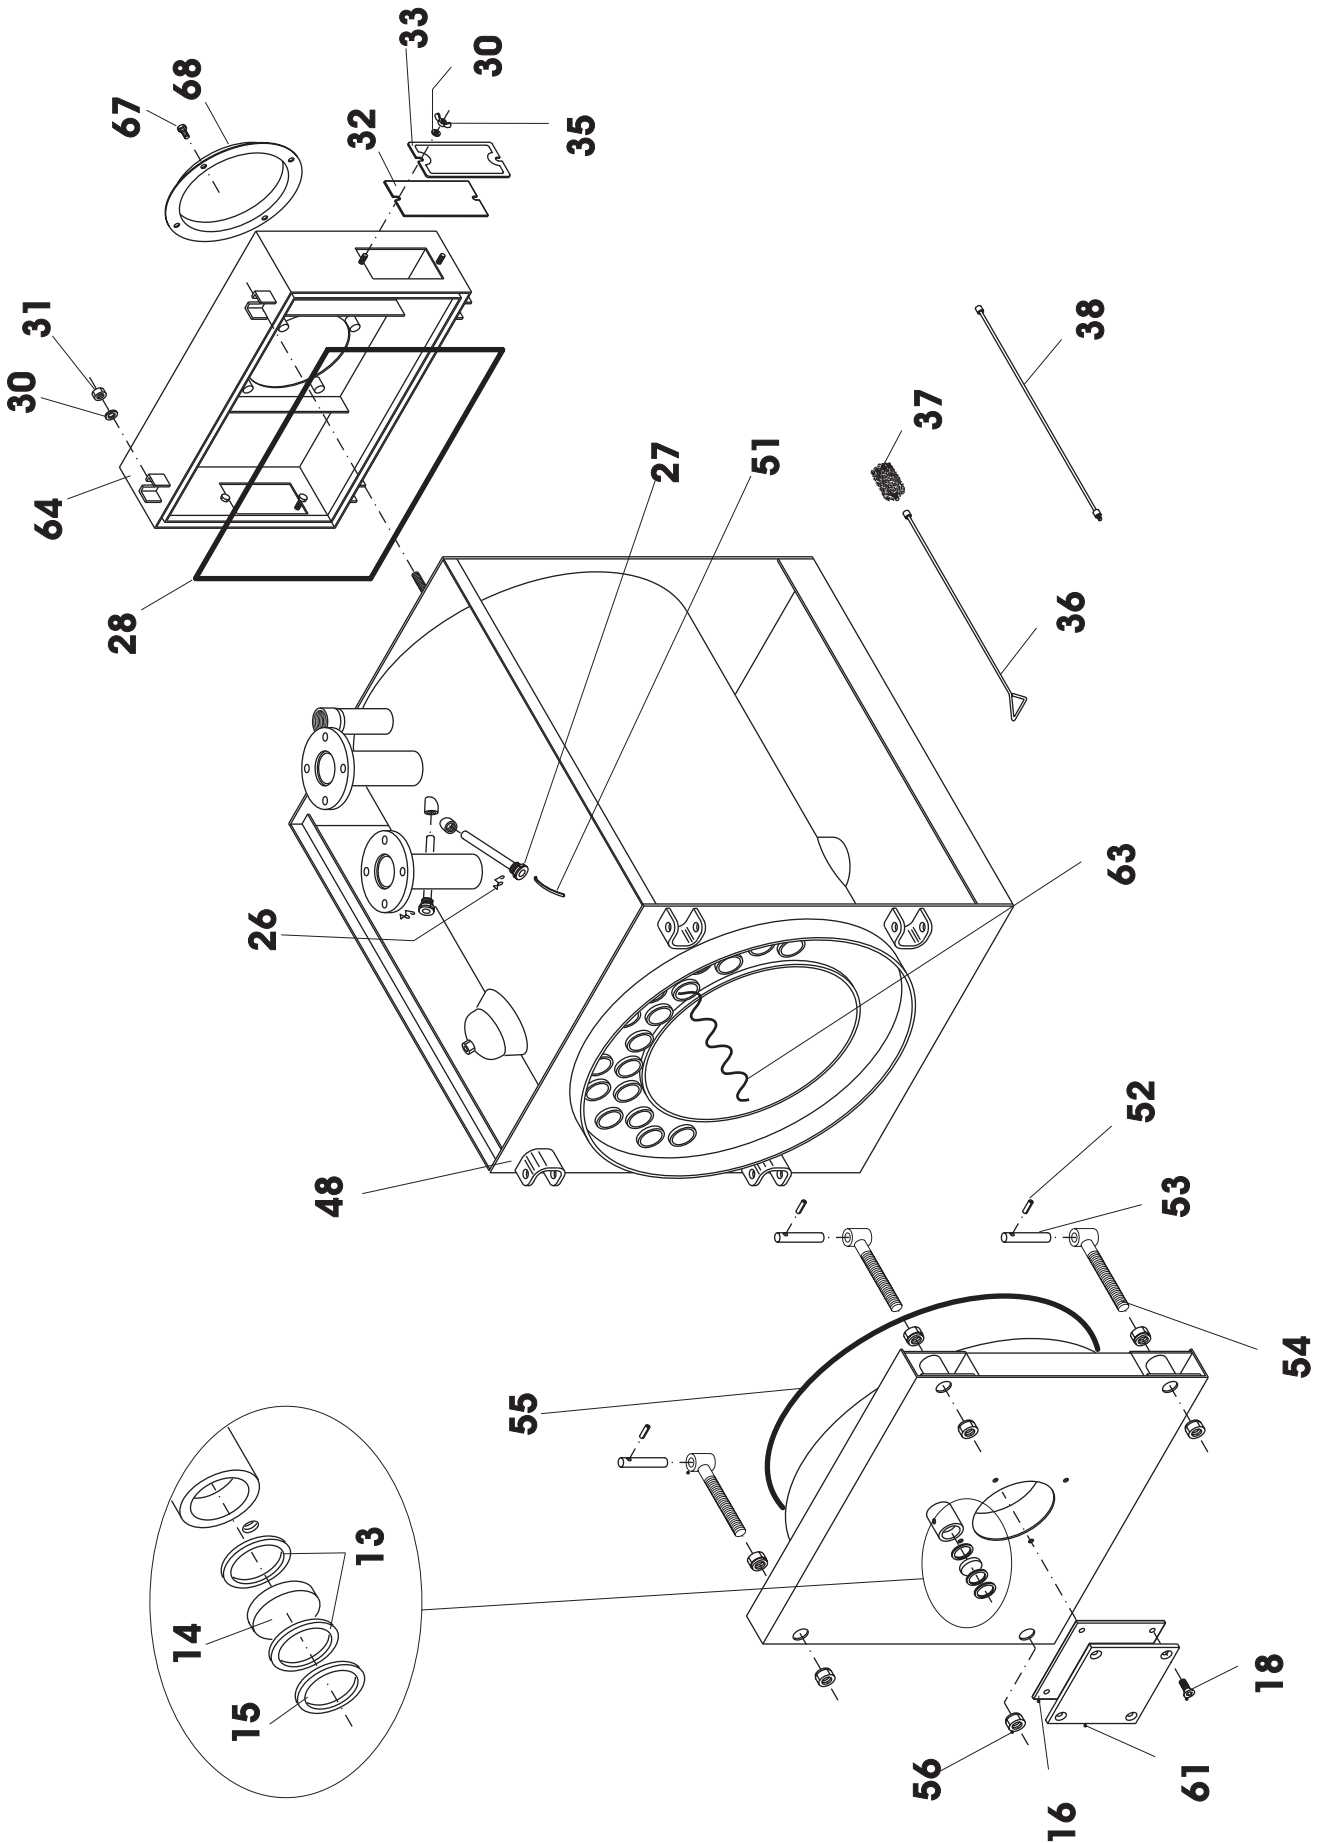

**ESPLOSO E LISTA RICAMBI
SPARE PARTS LIST**

fondital

Rodi

Rodi MINI

Rodi S

36	6ASTPORM00	1	Asta portascovolo Mini 70 - 80 - 100 Rodi 420	Tube cleaner shaft Mini 70-80-100 and Rodi 420
	6ASTPORM01	1	Asta portascovolo Mini 110 - 120 - 150 Rodi 250	Tube cleaner shaft Mini 110-120-150 and Rodi 250
	6ASTPORM02	1	Asta portascovolo Mini 180 - 200 Rodi 500	Tube cleaner shaft Mini 180 and Rodi 500
	6ASTPORM03	1	Asta portascovolo Rodi 300-360-820-1040	Tube cleaner shaft Rodi 300-360-820-1040
	6ASTPORM04	1	Asta portascovolo Rodi 600-730	Tube cleaner shaft Rodi 600-730
37	6ASTPORM03	1	Asta portascovolo Rodi S 1850	Tube cleaner shaft Rodi S 3500
	6SCOVTON00	1	Scovolo tondo tranne S 3500	Round tube cleaner (except S 3500)
	6SCOVTON01	1	Scovolo tondo s 3500	Round tube cleaner for S 3500
38	6PROASPO00	1	Prolunga asta portascovolo Mini Rodi e Rodi 250	Tube cleaner shaft extention Mini Rodi and Rodi 250
	6PROASPO01	1	Prolunga asta portascovolo Rodi 300-730	Tube cleaner shaft extention Rodi 300-730
	6PROASPO02	1	Prolunga asta portascovolo Rodi 820-1040	Tube cleaner shaft extention Rodi 820-1040
39	6ISOCOMI00	1	Isolamento corpo Mini 70 - 80 - 100	Body exchanger Mini 70-80-100
	6ISOCOMI01	1	Isolamento corpo Mini 110 - 120 - 150	Body exchanger Mini 110-120-150
	6ISOCOMI02	1	Isolamento corpo Mini 180 - 200	Body exchanger Mini 180-200
40	6GANCELA00	5	Gancio elastico	Elastic clip
41	6PANLASM00	1	Pannello laterale sinistro Mini 70 - 80 - 100	Left side jacket panel Mini 70-80-100
	6PANLASM01	1	Pannello laterale sinistro Mini 110 - 120 - 150	Left side jacket panel Mini 110-120-150
	6PANLASM02	1	Pannello laterale sinistro Mini 180 - 200	Left side jacket panel Mini 180-200
42	6PANLADM00	1	Pannello laterale destro Mini 70 - 80 - 100	Right side jacket panel Mini 70-80-100
	6PANLADM01	1	Pannello laterale destro Mini 110 - 120 - 150	Right side jacket panel Mini 110-120-150
	6PANLADM02	1	Pannello laterale destro Mini 180 - 200	Right side jacket panel Mini 180-200
43	6PANSUPM00	1	Pannello superiore Mini 70 - 80 - 100	Upper jacket panel Mini 70-80-100
	6PANSUPM01	1	Pannello superiore Mini 110 - 120 - 150	Upper jacket panel Mini 110-120-150
	6PANSUPM02	1	Pannello superiore Mini 180 - 200	Upper jacket panel Mini 180-200
44	6SOSPANS00	1	Sostegno pannello superiore Mini 70 - 80 - 100	Upper jacket panel support Mini 70-80-100
	6SOSPANS01	1	Sostegno pannello superiore Mini 110 - 120 - 150 - 180 - 200	Upper jacket panel support Mini 110-120-150-180-200
45	6MOLLETT00	5	Molletta MO/A 0,5 brunita	MO/A 0,5 polished jacket fixing clip
46	6PIOLPRE00	5	Piolino a pressione	Peg
47	6DADOROD00	5	Dado M 5 UNI 5588	Nut M 5 UNI 5588
48	6CORPROD00	1	Corpo caldaia Rodi 250	Heat exchanger Rodi 250
	6CORPROD01	1	Corpo caldaia Rodi 300	Heat exchanger Rodi 300
	6CORPROD02	1	Corpo caldaia Rodi 360	Heat exchanger Rodi 360
	6CORPROD03	1	Corpo caldaia Rodi 420	Heat exchanger Rodi 420
	6CORPROD04	1	Corpo caldaia Rodi 500	Heat exchanger Rodi 500
	6CORPROD05	1	Corpo caldaia Rodi 600	Heat exchanger Rodi 600
	6CORPROD06	1	Corpo caldaia Rodi 730	Heat exchanger Rodi 730
	6CORPROD07	1	Corpo caldaia Rodi 820	Heat exchanger Rodi 820
	6CORPROD08	1	Corpo caldaia Rodi 1040	Heat exchanger Rodi 1040
51	6MOLLARC00	1	Molla ad arco	Arched spring
52	6SPINELA00	5	Spina elastica ø 8x28 UNI 6873	Elastic plug ø 8x28 UNI 6873
53	6PERCEPO01	1	Perno cerniera porta	Door hinge pivot
54	6VITPORO00	1	Vitone porta Rodi 250-300	Door hinge rod Rodi 250-300
	6VITPORO01	1	Vitone porta Rodi 360-600	Door hinge rod Rodi 360-600
	6VITPORO02	1	Vitone porta Rodi 730-1040	Door hinge rod Rodi 730-1040
55	6GUAFICE00	1	Guarnizione in fibra ceramica ø 28	Ceramic fiber seal ø 28