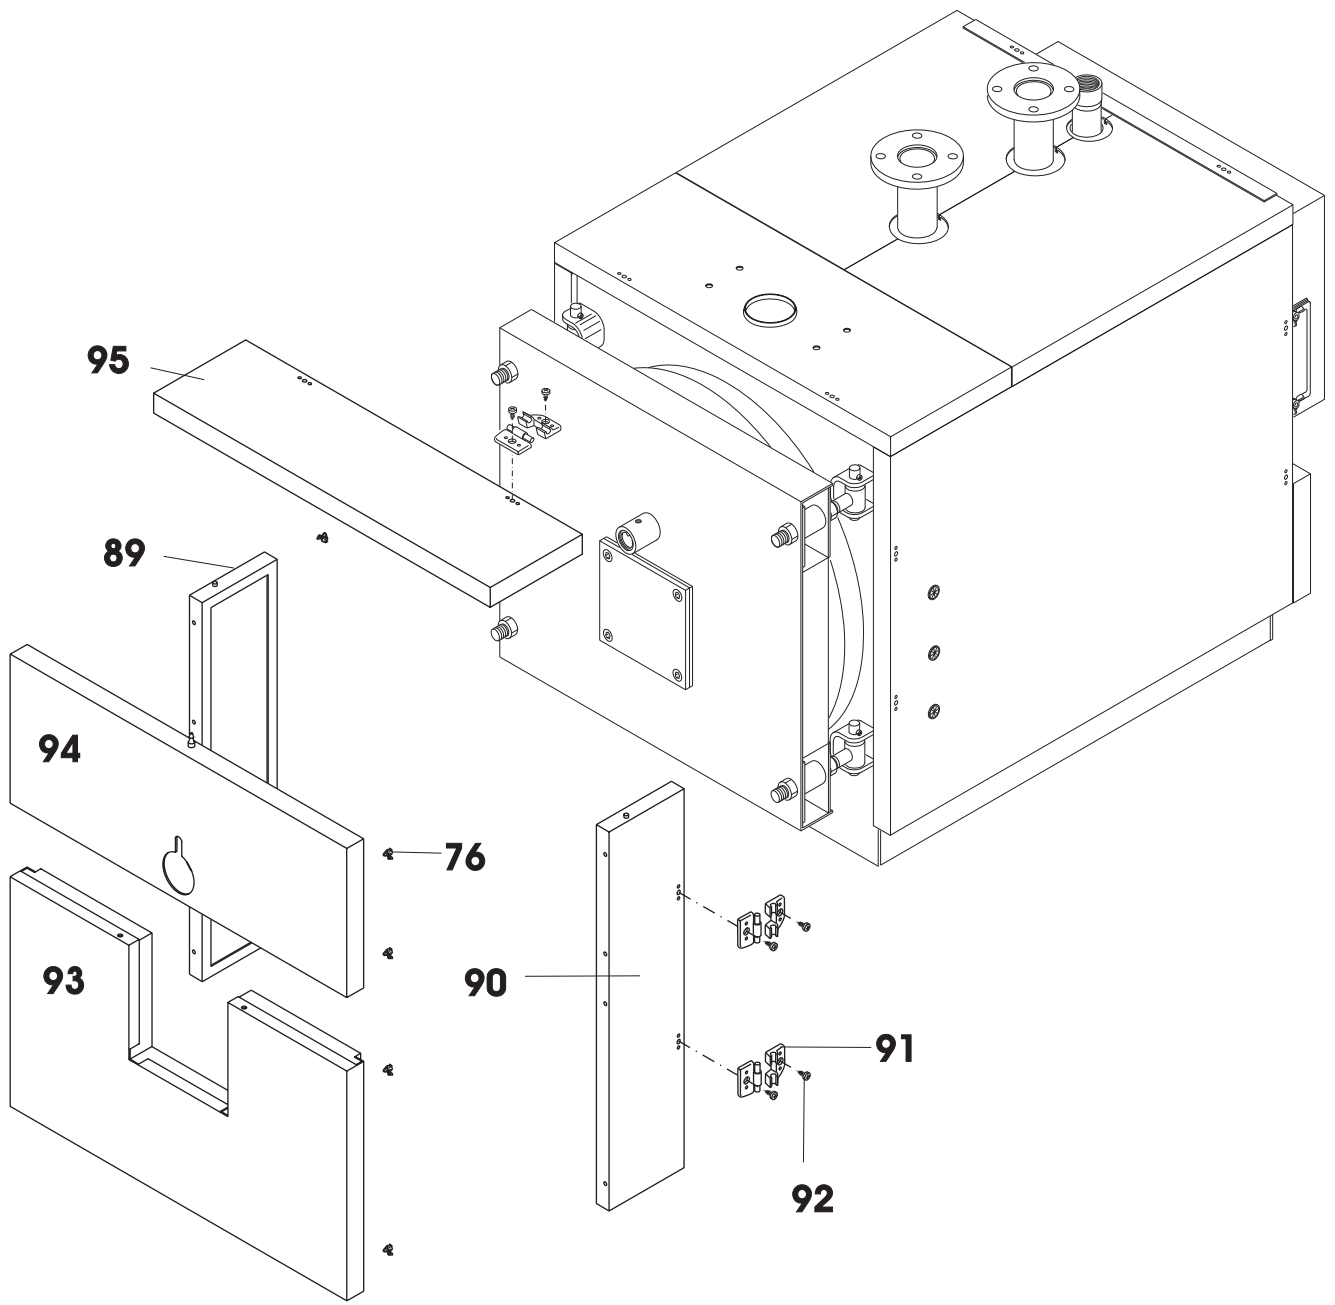

**ESPLOSO E LISTA RICAMBI
SPARE PARTS LIST**

fondital

Rodi

Rodi MINI

Rodi S

36	6ASTPORM00	1	Asta portascovolo Mini 70 - 80 - 100 Rodi 420	Tube cleaner shaft Mini 70-80-100 and Rodi 420
	6ASTPORM01	1	Asta portascovolo Mini 110 - 120 - 150 Rodi 250	Tube cleaner shaft Mini 110-120-150 and Rodi 250
	6ASTPORM02	1	Asta portascovolo Mini 180 - 200 Rodi 500	Tube cleaner shaft Mini 180 and Rodi 500
	6ASTPORM03	1	Asta portascovolo Rodi 300-360-820-1040	Tube cleaner shaft Rodi 300-360-820-1040
	6ASTPORM04	1	Asta portascovolo Rodi 600-730	Tube cleaner shaft Rodi 600-730
37	6ASTPORM03	1	Asta portascovolo Rodi S 1850	Tube cleaner shaft Rodi S 3500
	6SCOVTON00	1	Scovolo tondo tranne S 3500	Round tube cleaner (except S 3500)
	6SCOVTON01	1	Scovolo tondo s 3500	Round tube cleaner for S 3500
38	6PROASPO00	1	Prolunga asta portascovolo Mini Rodi e Rodi 250	Tube cleaner shaft extention Mini Rodi and Rodi 250
	6PROASPO01	1	Prolunga asta portascovolo Rodi 300-730	Tube cleaner shaft extention Rodi 300-730
	6PROASPO02	1	Prolunga asta portascovolo Rodi 820-1040	Tube cleaner shaft extention Rodi 820-1040
39	6ISOCOMI00	1	Isolamento corpo Mini 70 - 80 - 100	Body exchanger Mini 70-80-100
	6ISOCOMI01	1	Isolamento corpo Mini 110 - 120 - 150	Body exchanger Mini 110-120-150
	6ISOCOMI02	1	Isolamento corpo Mini 180 - 200	Body exchanger Mini 180-200
40	6GANCELA00	5	Gancio elastico	Elastic clip
41	6PANLASM00	1	Pannello laterale sinistro Mini 70 - 80 - 100	Left side jacket panel Mini 70-80-100
	6PANLASM01	1	Pannello laterale sinistro Mini 110 - 120 - 150	Left side jacket panel Mini 110-120-150
	6PANLASM02	1	Pannello laterale sinistro Mini 180 - 200	Left side jacket panel Mini 180-200
42	6PANLADM00	1	Pannello laterale destro Mini 70 - 80 - 100	Right side jacket panel Mini 70-80-100
	6PANLADM01	1	Pannello laterale destro Mini 110 - 120 - 150	Right side jacket panel Mini 110-120-150
	6PANLADM02	1	Pannello laterale destro Mini 180 - 200	Right side jacket panel Mini 180-200
43	6PANSUPM00	1	Pannello superiore Mini 70 - 80 - 100	Upper jacket panel Mini 70-80-100
	6PANSUPM01	1	Pannello superiore Mini 110 - 120 - 150	Upper jacket panel Mini 110-120-150
	6PANSUPM02	1	Pannello superiore Mini 180 - 200	Upper jacket panel Mini 180-200
44	6SOSPANS00	1	Sostegno pannello superiore Mini 70 - 80 - 100	Upper jacket panel support Mini 70-80-100
	6SOSPANS01	1	Sostegno pannello superiore Mini 110 - 120 - 150 - 180 - 200	Upper jacket panel support Mini 110-120-150-180-200
45	6MOLLETT00	5	Molletta MO/A 0,5 brunita	MO/A 0,5 polished jacket fixing clip
46	6PIOLPRE00	5	Piolino a pressione	Peg
47	6DADOROD00	5	Dado M 5 UNI 5588	Nut M 5 UNI 5588
48	6CORPROD00	1	Corpo caldaia Rodi 250	Heat exchanger Rodi 250
	6CORPROD01	1	Corpo caldaia Rodi 300	Heat exchanger Rodi 300
	6CORPROD02	1	Corpo caldaia Rodi 360	Heat exchanger Rodi 360
	6CORPROD03	1	Corpo caldaia Rodi 420	Heat exchanger Rodi 420
	6CORPROD04	1	Corpo caldaia Rodi 500	Heat exchanger Rodi 500
	6CORPROD05	1	Corpo caldaia Rodi 600	Heat exchanger Rodi 600
	6CORPROD06	1	Corpo caldaia Rodi 730	Heat exchanger Rodi 730
	6CORPROD07	1	Corpo caldaia Rodi 820	Heat exchanger Rodi 820
	6CORPROD08	1	Corpo caldaia Rodi 1040	Heat exchanger Rodi 1040
51	6MOLLARC00	1	Molla ad arco	Arched spring
52	6SPINELA00	5	Spina elastica ø 8x28 UNI 6873	Elastic plug ø 8x28 UNI 6873
53	6PERCEPO01	1	Perno cerniera porta	Door hinge pivot
54	6VITPORO00	1	Vitone porta Rodi 250-300	Door hinge rod Rodi 250-300
	6VITPORO01	1	Vitone porta Rodi 360-600	Door hinge rod Rodi 360-600
	6VITPORO02	1	Vitone porta Rodi 730-1040	Door hinge rod Rodi 730-1040
55	6GUAFICE00	1	Guarnizione in fibra ceramica ø 28	Ceramic fiber seal ø 28