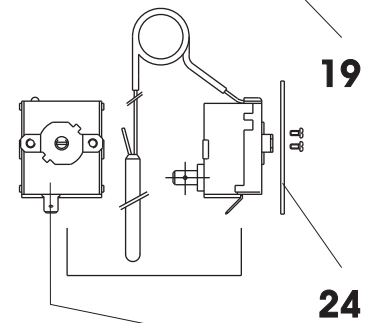

**ESPLOSO E LISTA RICAMBI
SPARE PARTS LIST**

fondital

Rodi

Rodi MINI

Rodi S

36	6ASTPORM00	1	Asta portascovolo Mini 70 - 80 - 100 Rodi 420	Tube cleaner shaft Mini 70-80-100 and Rodi 420
	6ASTPORM01	1	Asta portascovolo Mini 110 - 120 - 150 Rodi 250	Tube cleaner shaft Mini 110-120-150 and Rodi 250
	6ASTPORM02	1	Asta portascovolo Mini 180 - 200 Rodi 500	Tube cleaner shaft Mini 180 and Rodi 500
	6ASTPORM03	1	Asta portascovolo Rodi 300-360-820-1040	Tube cleaner shaft Rodi 300-360-820-1040
	6ASTPORM04	1	Asta portascovolo Rodi 600-730	Tube cleaner shaft Rodi 600-730
37	6ASTPORM03	1	Asta portascovolo Rodi S 1850	Tube cleaner shaft Rodi S 3500
	6SCOVTON00	1	Scovolo tondo tranne S 3500	Round tube cleaner (except S 3500)
	6SCOVTON01	1	Scovolo tondo s 3500	Round tube cleaner for S 3500
38	6PROASPO00	1	Prolunga asta portascovolo Mini Rodi e Rodi 250	Tube cleaner shaft extention Mini Rodi and Rodi 250
	6PROASPO01	1	Prolunga asta portascovolo Rodi 300-730	Tube cleaner shaft extention Rodi 300-730
	6PROASPO02	1	Prolunga asta portascovolo Rodi 820-1040	Tube cleaner shaft extention Rodi 820-1040
39	6ISOCOMI00	1	Isolamento corpo Mini 70 - 80 - 100	Body exchanger Mini 70-80-100
	6ISOCOMI01	1	Isolamento corpo Mini 110 - 120 - 150	Body exchanger Mini 110-120-150
	6ISOCOMI02	1	Isolamento corpo Mini 180 - 200	Body exchanger Mini 180-200
40	6GANCELA00	5	Gancio elastico	Elastic clip
41	6PANLASM00	1	Pannello laterale sinistro Mini 70 - 80 - 100	Left side jacket panel Mini 70-80-100
	6PANLASM01	1	Pannello laterale sinistro Mini 110 - 120 - 150	Left side jacket panel Mini 110-120-150
	6PANLASM02	1	Pannello laterale sinistro Mini 180 - 200	Left side jacket panel Mini 180-200
42	6PANLADM00	1	Pannello laterale destro Mini 70 - 80 - 100	Right side jacket panel Mini 70-80-100
	6PANLADM01	1	Pannello laterale destro Mini 110 - 120 - 150	Right side jacket panel Mini 110-120-150
	6PANLADM02	1	Pannello laterale destro Mini 180 - 200	Right side jacket panel Mini 180-200
43	6PANSUPM00	1	Pannello superiore Mini 70 - 80 - 100	Upper jacket panel Mini 70-80-100
	6PANSUPM01	1	Pannello superiore Mini 110 - 120 - 150	Upper jacket panel Mini 110-120-150
	6PANSUPM02	1	Pannello superiore Mini 180 - 200	Upper jacket panel Mini 180-200
44	6SOSPANS00	1	Sostegno pannello superiore Mini 70 - 80 - 100	Upper jacket panel support Mini 70-80-100
	6SOSPANS01	1	Sostegno pannello superiore Mini 110 - 120 - 150 - 180 - 200	Upper jacket panel support Mini 110-120-150-180-200
45	6MOLLETT00	5	Molletta MO/A 0,5 brunita	MO/A 0,5 polished jacket fixing clip
46	6PIOLPRE00	5	Piolino a pressione	Peg
47	6DADOROD00	5	Dado M 5 UNI 5588	Nut M 5 UNI 5588
48	6CORPROD00	1	Corpo caldaia Rodi 250	Heat exchanger Rodi 250
	6CORPROD01	1	Corpo caldaia Rodi 300	Heat exchanger Rodi 300
	6CORPROD02	1	Corpo caldaia Rodi 360	Heat exchanger Rodi 360
	6CORPROD03	1	Corpo caldaia Rodi 420	Heat exchanger Rodi 420
	6CORPROD04	1	Corpo caldaia Rodi 500	Heat exchanger Rodi 500
	6CORPROD05	1	Corpo caldaia Rodi 600	Heat exchanger Rodi 600
	6CORPROD06	1	Corpo caldaia Rodi 730	Heat exchanger Rodi 730
	6CORPROD07	1	Corpo caldaia Rodi 820	Heat exchanger Rodi 820
	6CORPROD08	1	Corpo caldaia Rodi 1040	Heat exchanger Rodi 1040
51	6MOLLARC00	1	Molla ad arco	Arched spring
52	6SPINELA00	5	Spina elastica ø 8x28 UNI 6873	Elastic plug ø 8x28 UNI 6873
53	6PERCEPO01	1	Perno cerniera porta	Door hinge pivot
54	6VITPORO00	1	Vitone porta Rodi 250-300	Door hinge rod Rodi 250-300
	6VITPORO01	1	Vitone porta Rodi 360-600	Door hinge rod Rodi 360-600
	6VITPORO02	1	Vitone porta Rodi 730-1040	Door hinge rod Rodi 730-1040
55	6GUAFICE00	1	Guarnizione in fibra ceramica ø 28	Ceramic fiber seal ø 28