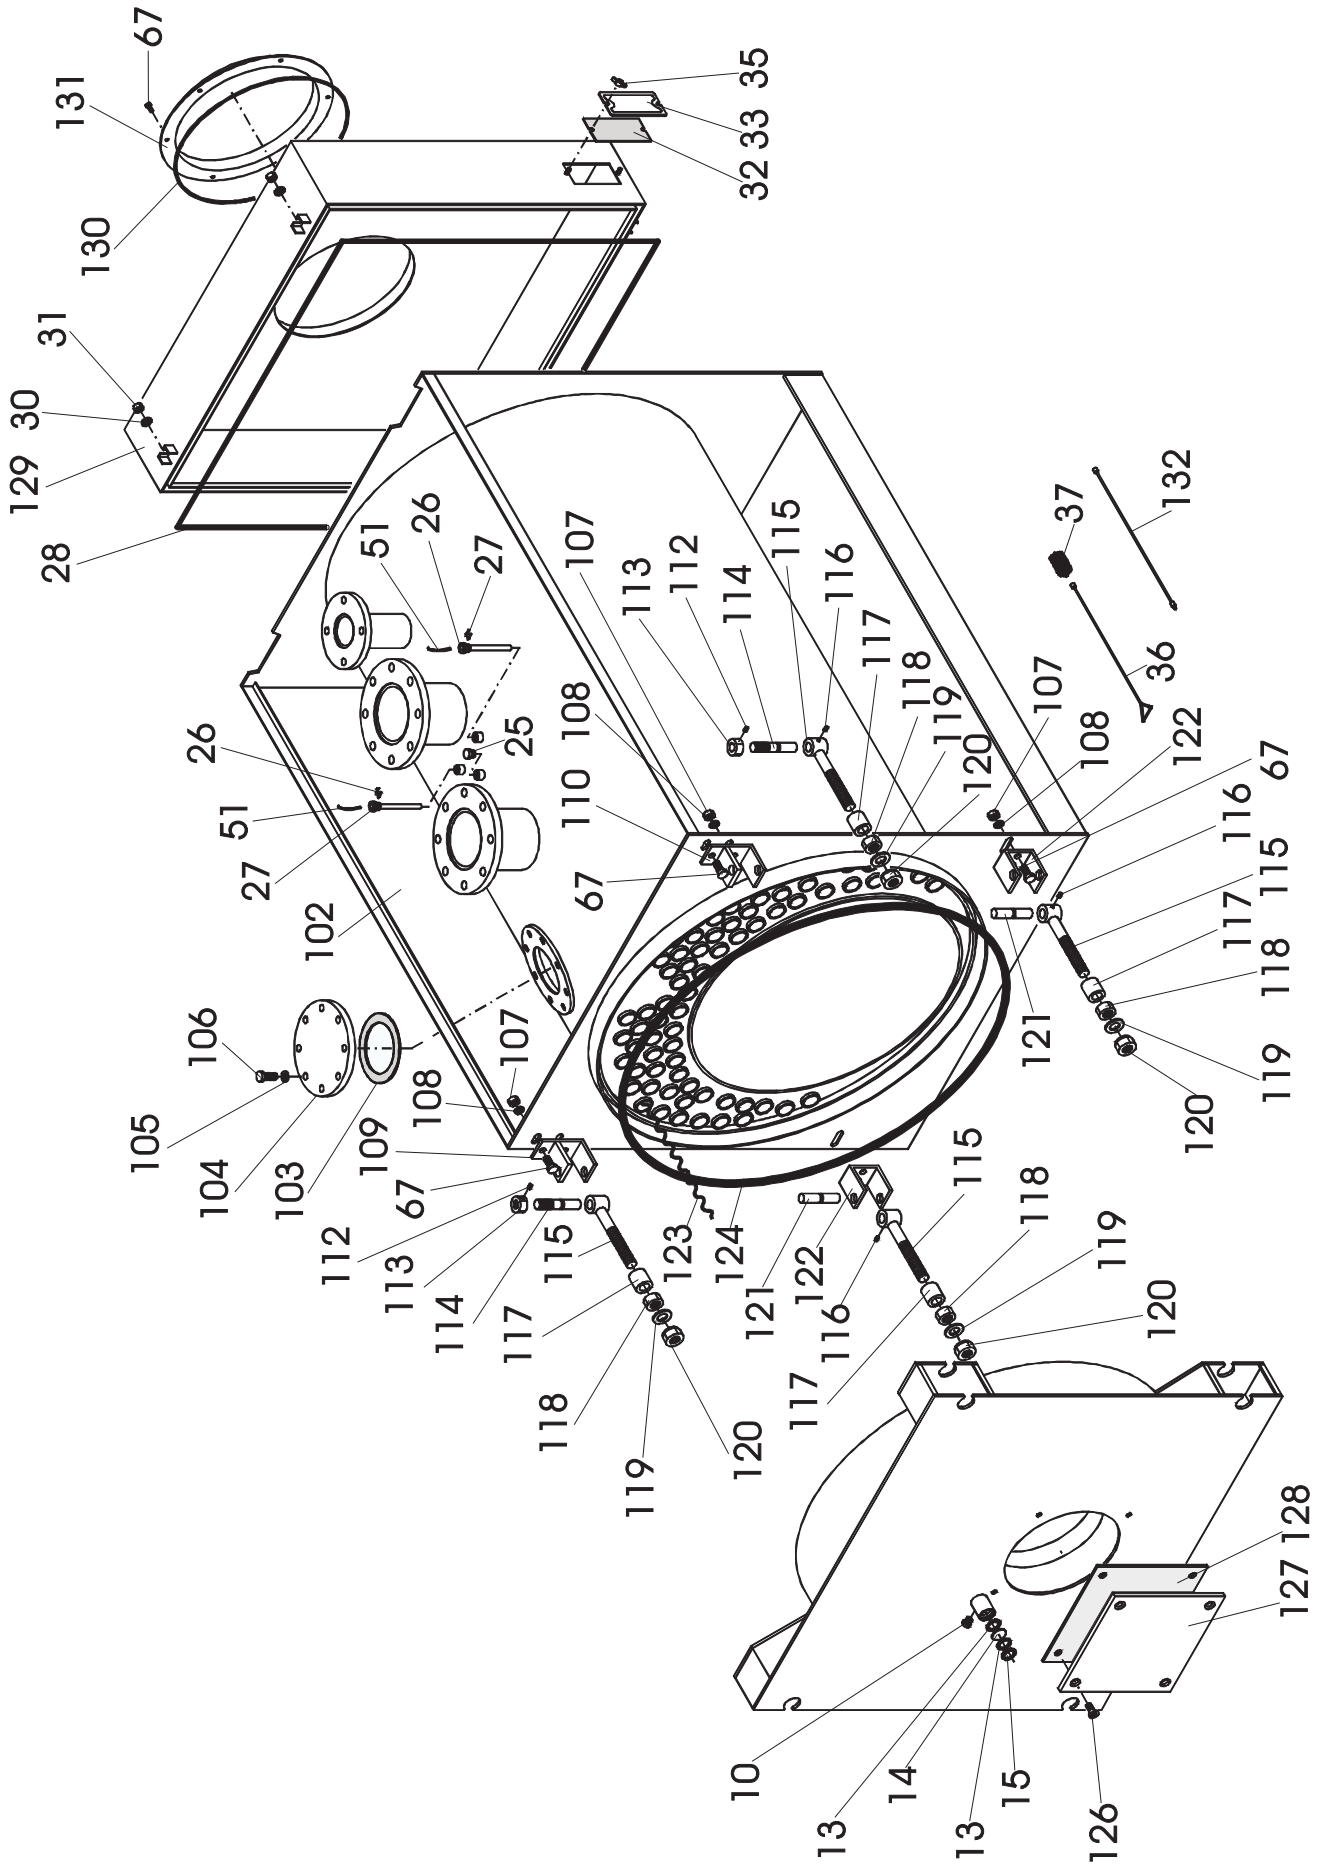

**ESPLOSO E LISTA RICAMBI
SPARE PARTS LIST**

fondital

Rodi

Rodi MINI

Rodi S

36	6ASTPORM00	1	Asta portascovolo Mini 70 - 80 - 100 Rodi 420	Tube cleaner shaft Mini 70-80-100 and Rodi 420
	6ASTPORM01	1	Asta portascovolo Mini 110 - 120 - 150 Rodi 250	Tube cleaner shaft Mini 110-120-150 and Rodi 250
	6ASTPORM02	1	Asta portascovolo Mini 180 - 200 Rodi 500	Tube cleaner shaft Mini 180 and Rodi 500
	6ASTPORM03	1	Asta portascovolo Rodi 300-360-820-1040	Tube cleaner shaft Rodi 300-360-820-1040
	6ASTPORM04	1	Asta portascovolo Rodi 600-730	Tube cleaner shaft Rodi 600-730
37	6ASTPORM03	1	Asta portascovolo Rodi S 1850	Tube cleaner shaft Rodi S 3500
	6SCOVTON00	1	Scovolo tondo tranne S 3500	Round tube cleaner (except S 3500)
	6SCOVTON01	1	Scovolo tondo s 3500	Round tube cleaner for S 3500
38	6PROASPO00	1	Prolunga asta portascovolo Mini Rodi e Rodi 250	Tube cleaner shaft extention Mini Rodi and Rodi 250
	6PROASPO01	1	Prolunga asta portascovolo Rodi 300-730	Tube cleaner shaft extention Rodi 300-730
	6PROASPO02	1	Prolunga asta portascovolo Rodi 820-1040	Tube cleaner shaft extention Rodi 820-1040
39	6ISOCOMI00	1	Isolamento corpo Mini 70 - 80 - 100	Body exchanger Mini 70-80-100
	6ISOCOMI01	1	Isolamento corpo Mini 110 - 120 - 150	Body exchanger Mini 110-120-150
	6ISOCOMI02	1	Isolamento corpo Mini 180 - 200	Body exchanger Mini 180-200
40	6GANCELA00	5	Gancio elastico	Elastic clip
41	6PANLASM00	1	Pannello laterale sinistro Mini 70 - 80 - 100	Left side jacket panel Mini 70-80-100
	6PANLASM01	1	Pannello laterale sinistro Mini 110 - 120 - 150	Left side jacket panel Mini 110-120-150
	6PANLASM02	1	Pannello laterale sinistro Mini 180 - 200	Left side jacket panel Mini 180-200
42	6PANLADM00	1	Pannello laterale destro Mini 70 - 80 - 100	Right side jacket panel Mini 70-80-100
	6PANLADM01	1	Pannello laterale destro Mini 110 - 120 - 150	Right side jacket panel Mini 110-120-150
	6PANLADM02	1	Pannello laterale destro Mini 180 - 200	Right side jacket panel Mini 180-200
43	6PANSUPM00	1	Pannello superiore Mini 70 - 80 - 100	Upper jacket panel Mini 70-80-100
	6PANSUPM01	1	Pannello superiore Mini 110 - 120 - 150	Upper jacket panel Mini 110-120-150
	6PANSUPM02	1	Pannello superiore Mini 180 - 200	Upper jacket panel Mini 180-200
44	6SOSPANS00	1	Sostegno pannello superiore Mini 70 - 80 - 100	Upper jacket panel support Mini 70-80-100
	6SOSPANS01	1	Sostegno pannello superiore Mini 110 - 120 - 150 - 180 - 200	Upper jacket panel support Mini 110-120-150-180-200
45	6MOLLETT00	5	Molletta MO/A 0,5 brunita	MO/A 0,5 polished jacket fixing clip
46	6PIOLPRE00	5	Piolino a pressione	Peg
47	6DADOROD00	5	Dado M 5 UNI 5588	Nut M 5 UNI 5588
48	6CORPROD00	1	Corpo caldaia Rodi 250	Heat exchanger Rodi 250
	6CORPROD01	1	Corpo caldaia Rodi 300	Heat exchanger Rodi 300
	6CORPROD02	1	Corpo caldaia Rodi 360	Heat exchanger Rodi 360
	6CORPROD03	1	Corpo caldaia Rodi 420	Heat exchanger Rodi 420
	6CORPROD04	1	Corpo caldaia Rodi 500	Heat exchanger Rodi 500
	6CORPROD05	1	Corpo caldaia Rodi 600	Heat exchanger Rodi 600
	6CORPROD06	1	Corpo caldaia Rodi 730	Heat exchanger Rodi 730
	6CORPROD07	1	Corpo caldaia Rodi 820	Heat exchanger Rodi 820
	6CORPROD08	1	Corpo caldaia Rodi 1040	Heat exchanger Rodi 1040
51	6MOLLARC00	1	Molla ad arco	Arched spring
52	6SPINELA00	5	Spina elastica ø 8x28 UNI 6873	Elastic plug ø 8x28 UNI 6873
53	6PERCEPO01	1	Perno cerniera porta	Door hinge pivot
54	6VITPORO00	1	Vitone porta Rodi 250-300	Door hinge rod Rodi 250-300
	6VITPORO01	1	Vitone porta Rodi 360-600	Door hinge rod Rodi 360-600
	6VITPORO02	1	Vitone porta Rodi 730-1040	Door hinge rod Rodi 730-1040
55	6GUAFICE00	1	Guarnizione in fibra ceramica ø 28	Ceramic fiber seal ø 28