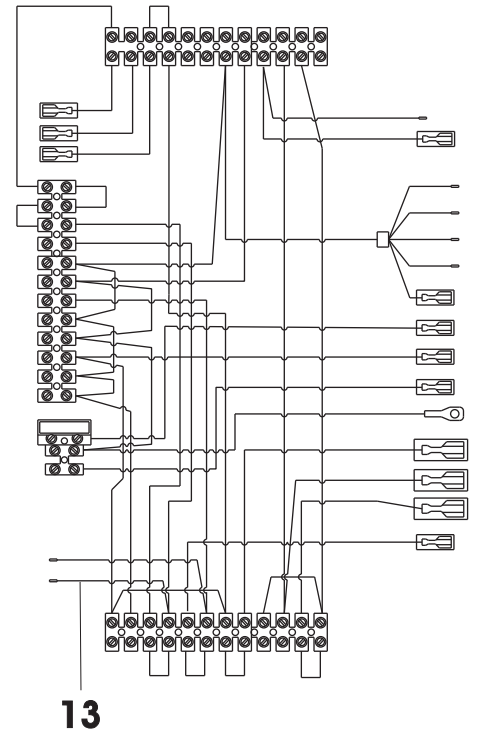

**ESPLOSO E LISTA RICAMBI
SPARE PARTS LIST**

fondital

Rodi

Rodi MINI

Rodi S

36	6ASTPORM00	1	Asta portascovolo Mini 70 - 80 - 100 Rodi 420	Tube cleaner shaft Mini 70-80-100 and Rodi 420
	6ASTPORM01	1	Asta portascovolo Mini 110 - 120 - 150 Rodi 250	Tube cleaner shaft Mini 110-120-150 and Rodi 250
	6ASTPORM02	1	Asta portascovolo Mini 180 - 200 Rodi 500	Tube cleaner shaft Mini 180 and Rodi 500
	6ASTPORM03	1	Asta portascovolo Rodi 300-360-820-1040	Tube cleaner shaft Rodi 300-360-820-1040
	6ASTPORM04	1	Asta portascovolo Rodi 600-730	Tube cleaner shaft Rodi 600-730
37	6ASTPORM03	1	Asta portascovolo Rodi S 1850	Tube cleaner shaft Rodi S 3500
	6SCOVTON00	1	Scovolo tondo tranne S 3500	Round tube cleaner (except S 3500)
	6SCOVTON01	1	Scovolo tondo s 3500	Round tube cleaner for S 3500
38	6PROASPO00	1	Prolunga asta portascovolo Mini Rodi e Rodi 250	Tube cleaner shaft extention Mini Rodi and Rodi 250
	6PROASPO01	1	Prolunga asta portascovolo Rodi 300-730	Tube cleaner shaft extention Rodi 300-730
	6PROASPO02	1	Prolunga asta portascovolo Rodi 820-1040	Tube cleaner shaft extention Rodi 820-1040
39	6ISOCOMI00	1	Isolamento corpo Mini 70 - 80 - 100	Body exchanger Mini 70-80-100
	6ISOCOMI01	1	Isolamento corpo Mini 110 - 120 - 150	Body exchanger Mini 110-120-150
	6ISOCOMI02	1	Isolamento corpo Mini 180 - 200	Body exchanger Mini 180-200
40	6GANCELA00	5	Gancio elastico	Elastic clip
41	6PANLASM00	1	Pannello laterale sinistro Mini 70 - 80 - 100	Left side jacket panel Mini 70-80-100
	6PANLASM01	1	Pannello laterale sinistro Mini 110 - 120 - 150	Left side jacket panel Mini 110-120-150
	6PANLASM02	1	Pannello laterale sinistro Mini 180 - 200	Left side jacket panel Mini 180-200
42	6PANLADM00	1	Pannello laterale destro Mini 70 - 80 - 100	Right side jacket panel Mini 70-80-100
	6PANLADM01	1	Pannello laterale destro Mini 110 - 120 - 150	Right side jacket panel Mini 110-120-150
	6PANLADM02	1	Pannello laterale destro Mini 180 - 200	Right side jacket panel Mini 180-200
43	6PANSUPM00	1	Pannello superiore Mini 70 - 80 - 100	Upper jacket panel Mini 70-80-100
	6PANSUPM01	1	Pannello superiore Mini 110 - 120 - 150	Upper jacket panel Mini 110-120-150
	6PANSUPM02	1	Pannello superiore Mini 180 - 200	Upper jacket panel Mini 180-200
44	6SOSPANS00	1	Sostegno pannello superiore Mini 70 - 80 - 100	Upper jacket panel support Mini 70-80-100
	6SOSPANS01	1	Sostegno pannello superiore Mini 110 - 120 - 150 - 180 - 200	Upper jacket panel support Mini 110-120-150-180-200
45	6MOLLETT00	5	Molletta MO/A 0,5 brunita	MO/A 0,5 polished jacket fixing clip
46	6PIOLPRE00	5	Piolino a pressione	Peg
47	6DADOROD00	5	Dado M 5 UNI 5588	Nut M 5 UNI 5588
48	6CORPROD00	1	Corpo caldaia Rodi 250	Heat exchanger Rodi 250
	6CORPROD01	1	Corpo caldaia Rodi 300	Heat exchanger Rodi 300
	6CORPROD02	1	Corpo caldaia Rodi 360	Heat exchanger Rodi 360
	6CORPROD03	1	Corpo caldaia Rodi 420	Heat exchanger Rodi 420
	6CORPROD04	1	Corpo caldaia Rodi 500	Heat exchanger Rodi 500
	6CORPROD05	1	Corpo caldaia Rodi 600	Heat exchanger Rodi 600
	6CORPROD06	1	Corpo caldaia Rodi 730	Heat exchanger Rodi 730
	6CORPROD07	1	Corpo caldaia Rodi 820	Heat exchanger Rodi 820
	6CORPROD08	1	Corpo caldaia Rodi 1040	Heat exchanger Rodi 1040
51	6MOLLARC00	1	Molla ad arco	Arched spring
52	6SPINELA00	5	Spina elastica ø 8x28 UNI 6873	Elastic plug ø 8x28 UNI 6873
53	6PERCEPO01	1	Perno cerniera porta	Door hinge pivot
54	6VITPORO00	1	Vitone porta Rodi 250-300	Door hinge rod Rodi 250-300
	6VITPORO01	1	Vitone porta Rodi 360-600	Door hinge rod Rodi 360-600
	6VITPORO02	1	Vitone porta Rodi 730-1040	Door hinge rod Rodi 730-1040
55	6GUAFICE00	1	Guarnizione in fibra ceramica ø 28	Ceramic fiber seal ø 28