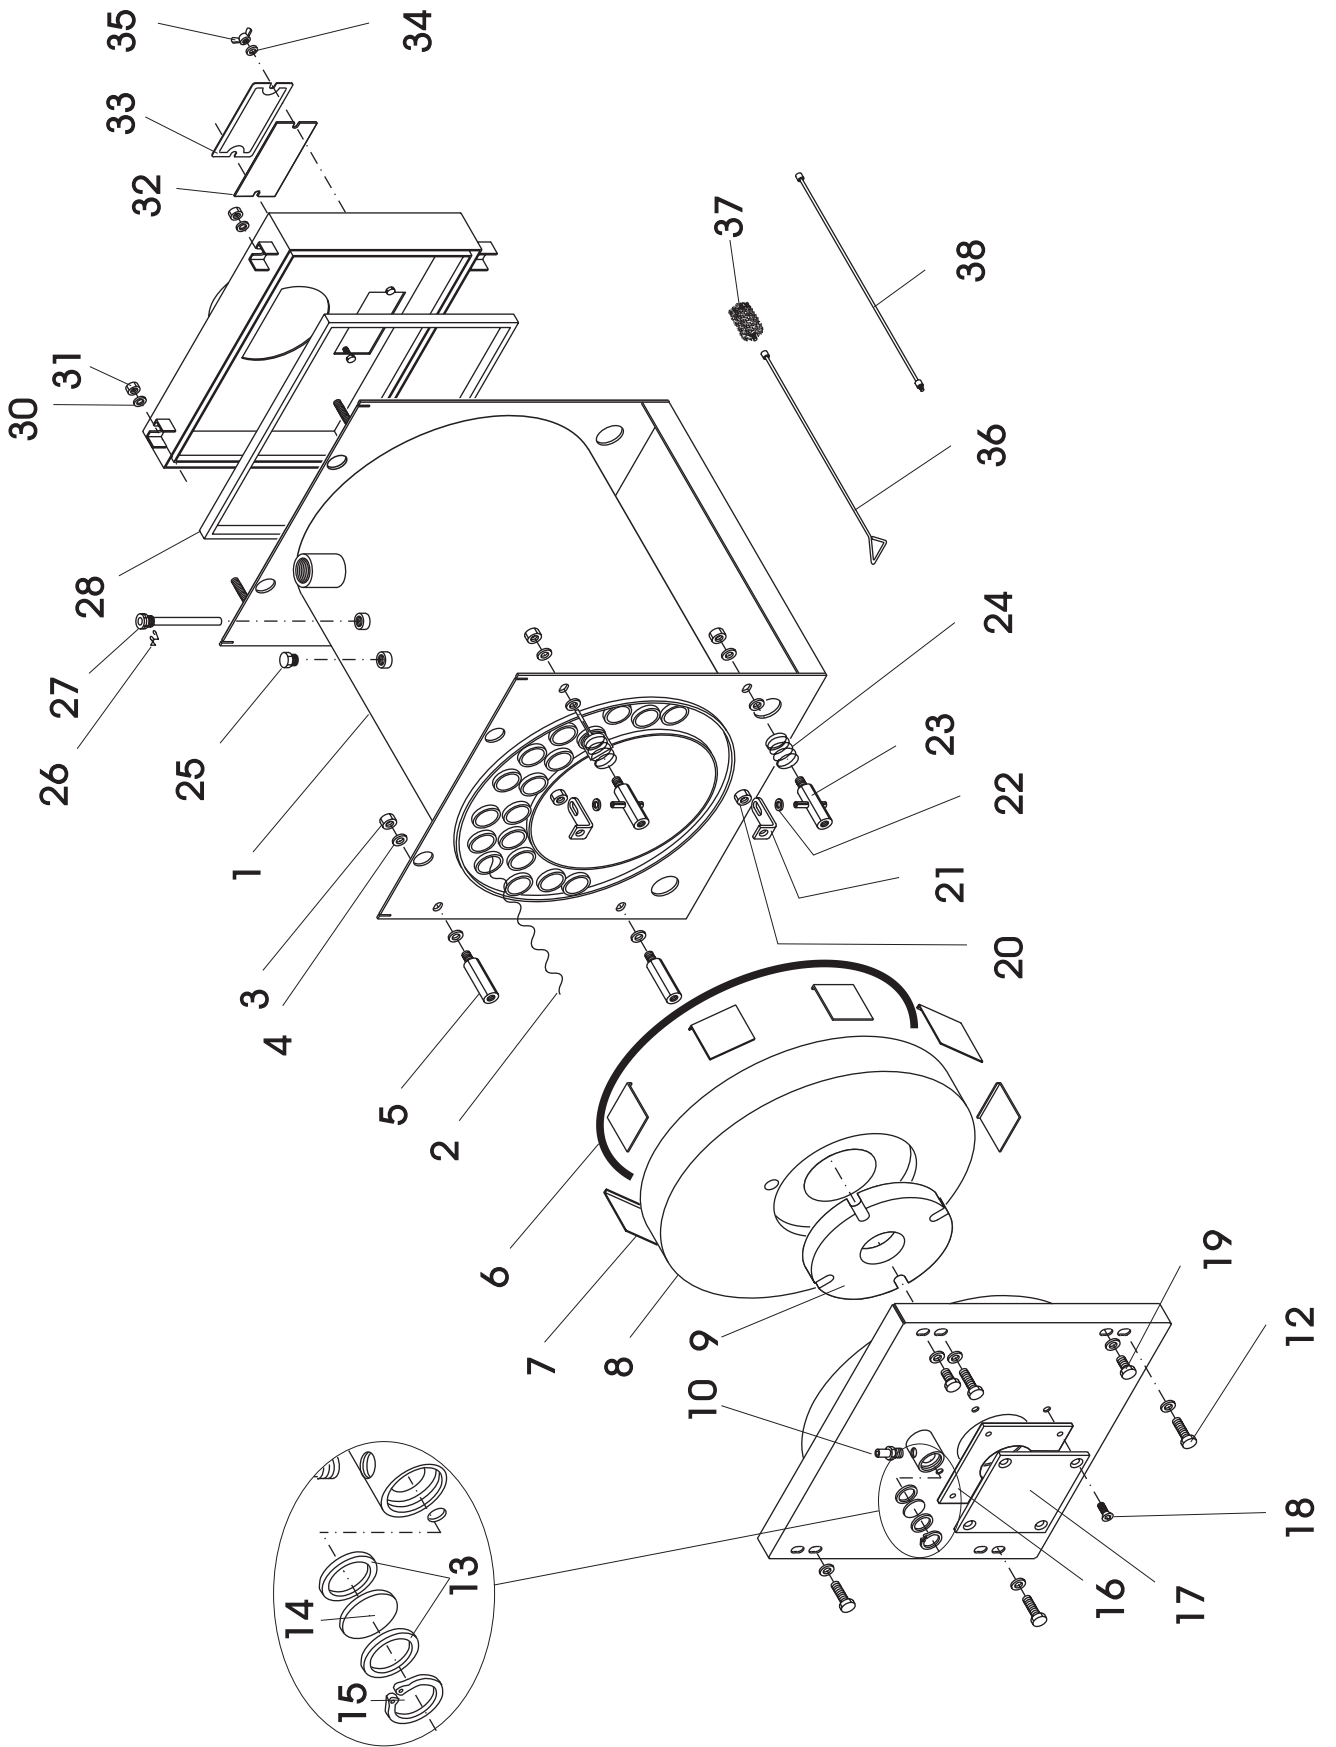

**ESPLOSO E LISTA RICAMBI
SPARE PARTS LIST**

fondital

Rodi

Rodi MINI

Rodi S

36	6ASTPORM00	1	Asta portascovolo Mini 70 - 80 - 100 Rodi 420	Tube cleaner shaft Mini 70-80-100 and Rodi 420
	6ASTPORM01	1	Asta portascovolo Mini 110 - 120 - 150 Rodi 250	Tube cleaner shaft Mini 110-120-150 and Rodi 250
	6ASTPORM02	1	Asta portascovolo Mini 180 - 200 Rodi 500	Tube cleaner shaft Mini 180 and Rodi 500
	6ASTPORM03	1	Asta portascovolo Rodi 300-360-820-1040	Tube cleaner shaft Rodi 300-360-820-1040
	6ASTPORM04	1	Asta portascovolo Rodi 600-730	Tube cleaner shaft Rodi 600-730
37	6ASTPORM03	1	Asta portascovolo Rodi S 1850	Tube cleaner shaft Rodi S 3500
	6SCOVTON00	1	Scovolo tondo tranne S 3500	Round tube cleaner (except S 3500)
	6SCOVTON01	1	Scovolo tondo s 3500	Round tube cleaner for S 3500
38	6PROASPO00	1	Prolunga asta portascovolo Mini Rodi e Rodi 250	Tube cleaner shaft extention Mini Rodi and Rodi 250
	6PROASPO01	1	Prolunga asta portascovolo Rodi 300-730	Tube cleaner shaft extention Rodi 300-730
	6PROASPO02	1	Prolunga asta portascovolo Rodi 820-1040	Tube cleaner shaft extention Rodi 820-1040
39	6ISOCOMI00	1	Isolamento corpo Mini 70 - 80 - 100	Body exchanger Mini 70-80-100
	6ISOCOMI01	1	Isolamento corpo Mini 110 - 120 - 150	Body exchanger Mini 110-120-150
	6ISOCOMI02	1	Isolamento corpo Mini 180 - 200	Body exchanger Mini 180-200
40	6GANCELA00	5	Gancio elastico	Elastic clip
41	6PANLASM00	1	Pannello laterale sinistro Mini 70 - 80 - 100	Left side jacket panel Mini 70-80-100
	6PANLASM01	1	Pannello laterale sinistro Mini 110 - 120 - 150	Left side jacket panel Mini 110-120-150
	6PANLASM02	1	Pannello laterale sinistro Mini 180 - 200	Left side jacket panel Mini 180-200
42	6PANLADM00	1	Pannello laterale destro Mini 70 - 80 - 100	Right side jacket panel Mini 70-80-100
	6PANLADM01	1	Pannello laterale destro Mini 110 - 120 - 150	Right side jacket panel Mini 110-120-150
	6PANLADM02	1	Pannello laterale destro Mini 180 - 200	Right side jacket panel Mini 180-200
43	6PANSUPM00	1	Pannello superiore Mini 70 - 80 - 100	Upper jacket panel Mini 70-80-100
	6PANSUPM01	1	Pannello superiore Mini 110 - 120 - 150	Upper jacket panel Mini 110-120-150
	6PANSUPM02	1	Pannello superiore Mini 180 - 200	Upper jacket panel Mini 180-200
44	6SOSPANS00	1	Sostegno pannello superiore Mini 70 - 80 - 100	Upper jacket panel support Mini 70-80-100
	6SOSPANS01	1	Sostegno pannello superiore Mini 110 - 120 - 150 - 180 - 200	Upper jacket panel support Mini 110-120-150-180-200
45	6MOLLETT00	5	Molletta MO/A 0,5 brunita	MO/A 0,5 polished jacket fixing clip
46	6PIOLPRE00	5	Piolino a pressione	Peg
47	6DADOROD00	5	Dado M 5 UNI 5588	Nut M 5 UNI 5588
48	6CORPROD00	1	Corpo caldaia Rodi 250	Heat exchanger Rodi 250
	6CORPROD01	1	Corpo caldaia Rodi 300	Heat exchanger Rodi 300
	6CORPROD02	1	Corpo caldaia Rodi 360	Heat exchanger Rodi 360
	6CORPROD03	1	Corpo caldaia Rodi 420	Heat exchanger Rodi 420
	6CORPROD04	1	Corpo caldaia Rodi 500	Heat exchanger Rodi 500
	6CORPROD05	1	Corpo caldaia Rodi 600	Heat exchanger Rodi 600
	6CORPROD06	1	Corpo caldaia Rodi 730	Heat exchanger Rodi 730
	6CORPROD07	1	Corpo caldaia Rodi 820	Heat exchanger Rodi 820
	6CORPROD08	1	Corpo caldaia Rodi 1040	Heat exchanger Rodi 1040
51	6MOLLARC00	1	Molla ad arco	Arched spring
52	6SPINELA00	5	Spina elastica ø 8x28 UNI 6873	Elastic plug ø 8x28 UNI 6873
53	6PERCEPO01	1	Perno cerniera porta	Door hinge pivot
54	6VITPORO00	1	Vitone porta Rodi 250-300	Door hinge rod Rodi 250-300
	6VITPORO01	1	Vitone porta Rodi 360-600	Door hinge rod Rodi 360-600
	6VITPORO02	1	Vitone porta Rodi 730-1040	Door hinge rod Rodi 730-1040
55	6GUAFICE00	1	Guarnizione in fibra ceramica ø 28	Ceramic fiber seal ø 28