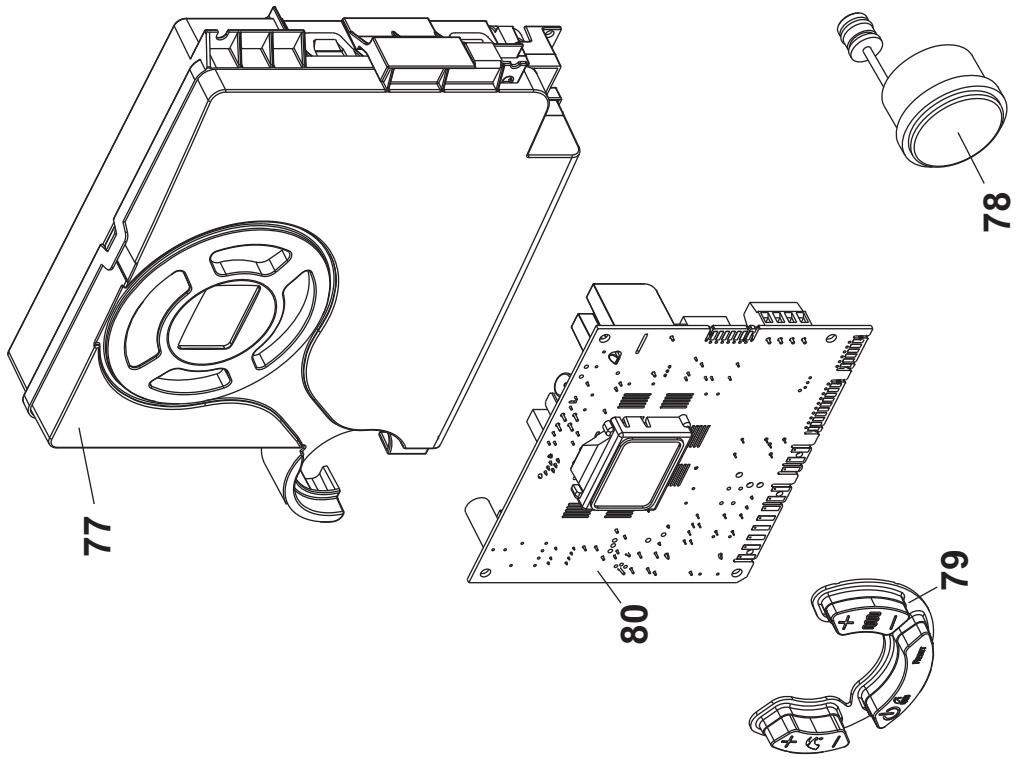

MINORCA-NIBIR KC-KRB-KR

Esp	Codice	Pz	Descrizione	Description
1	6PANNFRO33	1	Pannello Frontale Minorca-Nibir	Minorca-Nibir Front Panel
2	6PANNCAM00	1	Pannello Chiusura Camera di Combustione	Combustion Chamber Closing Panel
3	6PANLAT29	1	Pannello Laterale Basic	Basic Side Panel
4	6TAPPOXX07	1	Tappo Foro Nero D38.1	D38.1 Black Cap
5	6ORINGXX07	10	o-ring per termostato fumi	o-ring for thermostat
6	6INSETER00	1	inserto per termostato fumi con o-ring	insert for thermostat with o-ring
7	6TAPPFUM00	1	tappo analisi combustione	gas analysis probe closing cap
8	6GUARNIZ35	1	guarnizione per torretta di scarico	flue gas discharge tower seal
9	6TORRSCA02	1	torretta di scarico	flue gas discharge tower
10	6PRESSOS04	1	Pressostato Aria Orizzontale	Pressure Switch
11	6MARMITT02	1	Tube aspirazione aria	Air intake pipe
12	6GUARVEN01	1	guarnizione ventilatore	ventilator gasket
13	6ORINGXX16	1	Oring 20.63X2,62 Dowty 812	Oring 20.63X2,62 Dowty 812
14	6VENTILA23	1	Ventilatore NG 40+mixer e guarnizioni	Fan with air/gas mixer
15	6GUARBRU01	1	Guarnizione bruciatore	Burner gasket
16	6GUARPOR02	1	Guarnizione portabruciatore	Burner holder gasket
17	6PORTABR00	1	Portabruciatore	Burner case
18	6GUARNIZ38	5	guarnizione per elettrodi	gasket for plugs
19	6CANDELA08	1	candela accensione con guarnizione	igniter plug with gasket
20	6BRUCOND11	1	bruciatore condensazione 24 kW	condensing gas burner 24 kW
21	6CURSCAM00	1	curvetta scambiatore sfiato	exchanger vent curve
22	6CURSCAM01	1	curvetta scambiatore	exchanger curve
23	6ORINGXX15	1	Oring 20.22X3,53 Dowty 211	Oring 20.22X3,53 Dowty 211
24	6CLIPCOR03	1	clip di connessione rapida	push-in fitting clip
25	6GUARMAN00	1	guarnizione manichetta	sleeve gasket
26	6SCAMCON15	1	scambiatore alucond	alucond exchanger
27	6TERMSIC05	3	Termostato Di Sicurezza	Safety Thermostat
28	6MOLLVAL00	1	molletta valvola di sfiato	air discharge clip
29	6VALSCAM00	1	valvola sfiato manuale	air discharge
30	6GUARTOR00	1	guarnizione torretta	flue gas discharge tower seal
31	6VALVGAS14	1	valvola gas SIT 848_135	SIT 848_135 gas valve
32	6YBOBINA00	1	bobina valvola sit 840-845-848	840-845-848 sit gas valve coil
33	0TRASMET21	1	trasformazione G20 24 kW D.5,7 mm	G20 conversion 24 kW D.5,7 mm
	0TRASGPL21	1	trasformazione G31 24 kW D.4,3mm	G31 conversion 24 kW D.4,3 mm
	0TRASPOL08	1	trasformazione G27-G25.1 24 kW D.6,4mm	G27-G25.1 conversion 24 kW D.6,4 mm
	0TRASPOL09	1	trasformazione G2.350 24 kW D.6,7mm	G2.350 conversion 24 kW D.D.6,7mm
34	6CIRCECO04	1	circolatore yonos para msl12/6b pwm	yonos para msl12/6b pwm pump
35	6CIRCOLA21	1	Circolatore Intmsl 12-5 1 KU - C	Intmsl 12-5 1 KU - C Circulating
36	6DEGASAT00	1	degasatore per circolatore murali	degasser for wall-hung boilers
37	6VALSIBA16	1	valvola sicurezza 3 bar plastica	3 bar plastic safety valve
38	6PRESSAC06	1	Pressostato Acqua Attacco Rapido	Push-In Water Pressure Switch
39	6CLIPCIR00	3	Clip W18 Attacco Rapido Plastica	Push-In Fitting W18 Clip
40	6CLIPCIR01	3	Clip W10 Attacco Rapido Plastica	Push-In Fitting W10 Clip
41	6CLIPCIR02	3	Clip W14 Attacco Rapido Plastica	Push-In Fitting W14 Clip
42	6COLLETT06	1	Collettore per gruppo idraulico	hydraulic group collector
43	6ORINGXX04	10	Oring 2.62X18.72 Dowty 116	Oring 2.62X18.72 Dowty 116
44	6POMELLO01	1	Manopola Per Rubinetto Di Carico	Filling Tap Knob
45	6RUBICAR08	1	rubinetto caricamento nuove compatte	filling tap
46	6SCAMPIA07	1	scambiatore 12 piastre con guarnizioni e viti	12-plate heat exchanger with gaskets and screws
47	6GUARNIZ50	4	guarnizione tenuta scambiatore a piastre	plate heat exchanger o-ring seal
48	6VALVBYP03	1	Valvola by-pass 400 mbar	400 mbar by-pass valve
49	6TUBOBYP05	1	tubo bypass compatta	by-pass tube
50	6ORINGXX00	10	oring 13,95X2,62 dowty 113	oring 13,95X2,62 dowty 113
51	6FLUSSOS07	1	Flussostato senza carico base rialzata	raised base flow switch
52	6REGOFU04	3	regolatore di flusso 13 l/min 24 kW	flow regulator, 13 l/min (24 kW)
53	6GROMNIA02	10	guarnizione 1/2"	1/2" gasket
54	6TUBACFR14	1	tubo acqua fredda con oring	cold water pipe with o-ring
55	6TUBACCA15	1	tubo acqua calda con oring	DHW pipe with o-ring
56	6SONDNTO07	1	Sonda NTC D13.5	NTC probe D13.5
57	6ATTCOMP00	1	Attuatore compatto - corsa 10mm	compact engine
58	6CLIFMEL00	3	clip di fissaggio motore elettrico	electric engine fixing clip
59	6CLIPTUB00	1	clip di fissaggio tubi gruppo idraulico plastica	fixing clip for plastic hydraulic group pipes
60	6CORPVAL05	1	valvola tre vie plastica completa	complete three-way plastic valve
61	6OTTUVAL00	1	otturatore completo valvola 3 vie	complete 3-way valve plate
62	6CARTVAL00	1	cartuccia valvola 3 vie completa	complete 3-way valve cartridge
63	6SONDNTO06	1	Sonda NTC D18	NTC probe D18