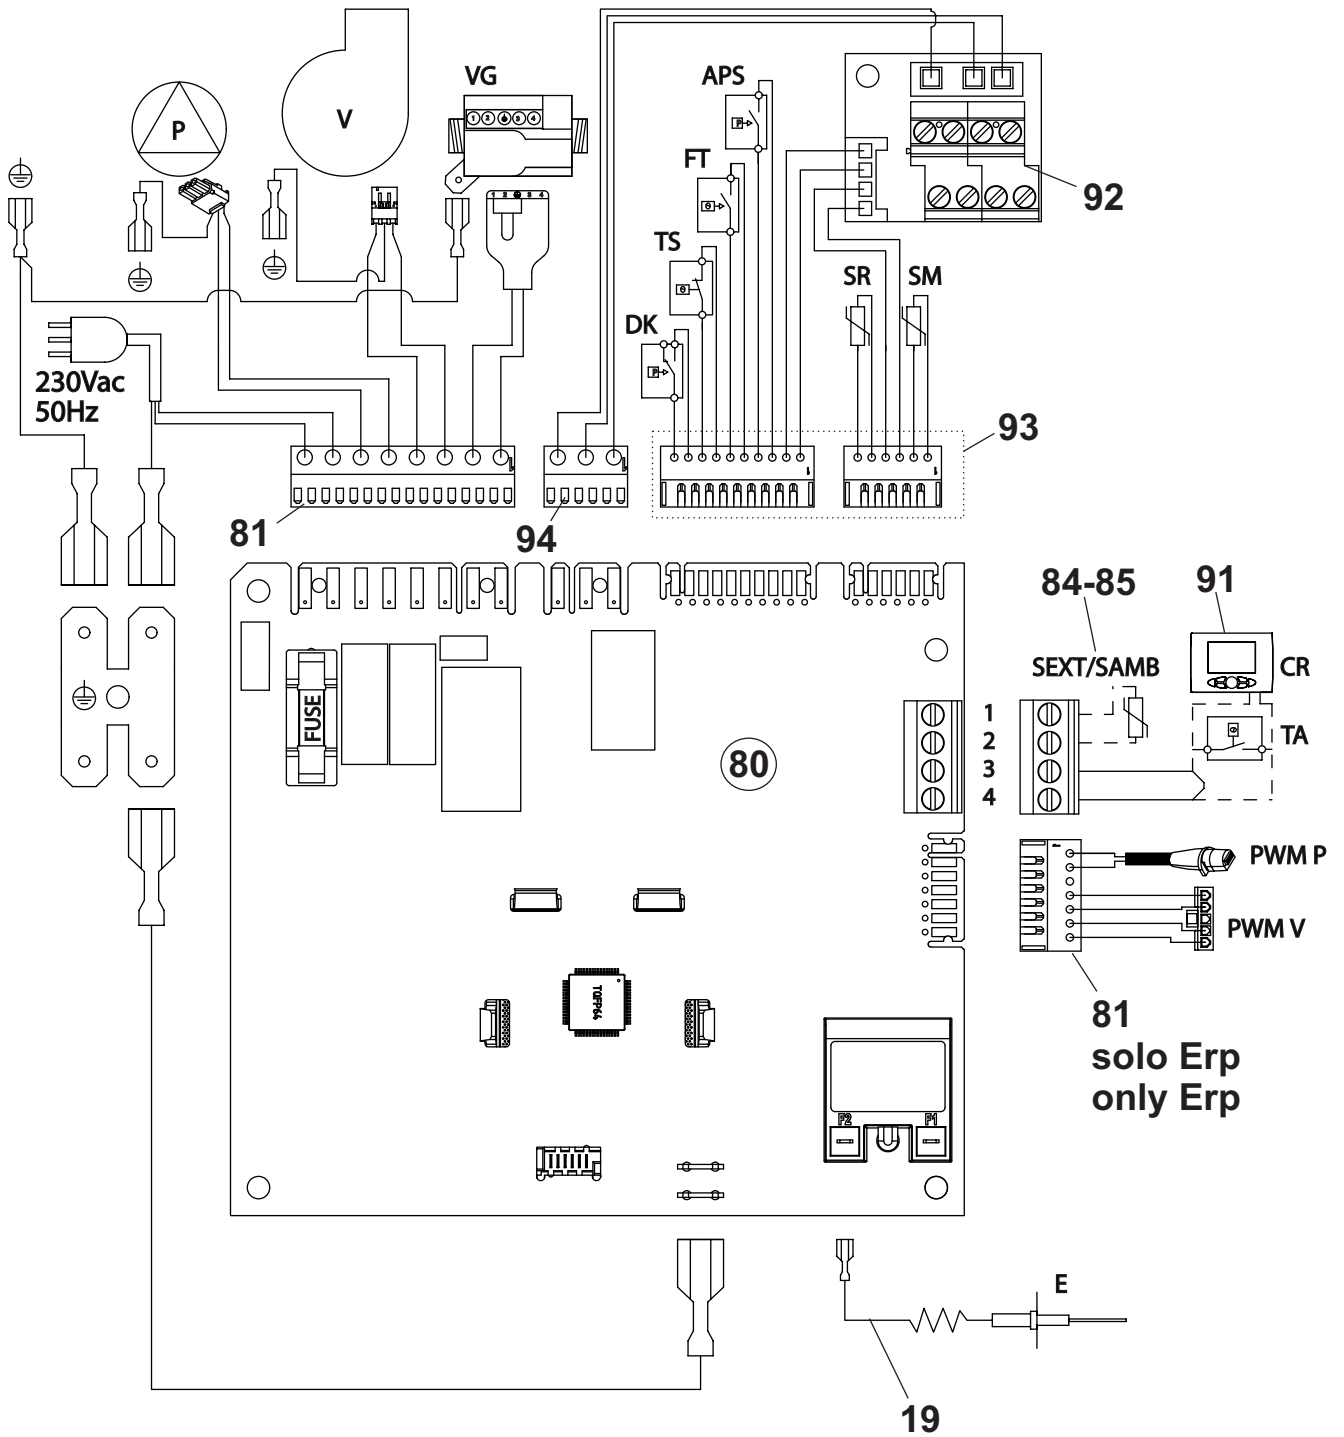

MINORCA-NIBIR KC-KRB-KR

Esp	Codice	Pz	Descrizione	Description
1	6PANNFRO33	1	Pannello Frontale Minorca-Nibir	Minorca-Nibir Front Panel
2	6PANNCAM00	1	Pannello Chiusura Camera di Combustione	Combustion Chamber Closing Panel
3	6PANLAT29	1	Pannello Laterale Basic	Basic Side Panel
4	6TAPPOXX07	1	Tappo Foro Nero D38.1	D38.1 Black Cap
5	6ORINGXX07	10	o-ring per termostato fumi	o-ring for thermostat
6	6INSETER00	1	inserto per termostato fumi con o-ring	insert for thermostat with o-ring
7	6TAPPFUM00	1	tappo analisi combustione	gas analysis probe closing cap
8	6GUARNIZ35	1	guarnizione per torretta di scarico	flue gas discharge tower seal
9	6TORRSCA02	1	torretta di scarico	flue gas discharge tower
10	6PRESSOS04	1	Pressostato Aria Orizzontale	Pressure Switch
11	6MARMITT02	1	Tube aspirazione aria	Air intake pipe
12	6GUARVEN01	1	guarnizione ventilatore	ventilator gasket
13	6ORINGXX16	1	Oring 20.63X2,62 Dowty 812	Oring 20.63X2,62 Dowty 812
14	6VENTILA23	1	Ventilatore NG 40+mixer e guarnizioni	Fan with air/gas mixer
15	6GUARBRU01	1	Guarnizione bruciatore	Burner gasket
16	6GUARPOR02	1	Guarnizione portabruciatore	Burner holder gasket
17	6PORTABR00	1	Portabruciatore	Burner case
18	6GUARNIZ38	5	guarnizione per elettrodi	gasket for plugs
19	6CANDELA08	1	candela accensione con guarnizione	igniter plug with gasket
20	6BRUCOND11	1	bruciatore condensazione 24 kW	condensing gas burner 24 kW
21	6CURSCAM00	1	curvetta scambiatore sfiato	exchanger vent curve
22	6CURSCAM01	1	curvetta scambiatore	exchanger curve
23	6ORINGXX15	1	Oring 20.22X3,53 Dowty 211	Oring 20.22X3,53 Dowty 211
24	6CLIPCOR03	1	clip di connessione rapida	push-in fitting clip
25	6GUARMAN00	1	guarnizione manichetta	sleeve gasket
26	6SCAMCON15	1	scambiatore alucond	alucond exchanger
27	6TERMSIC05	3	Termostato Di Sicurezza	Safety Thermostat
28	6MOLLVAL00	1	molletta valvola di sfiato	air discharge clip
29	6VALSCAM00	1	valvola sfiato manuale	air discharge
30	6GUARTOR00	1	guarnizione torretta	flue gas discharge tower seal
31	6VALVGAS14	1	valvola gas SIT 848_135	SIT 848_135 gas valve
32	6YBOBINA00	1	bobina valvola sit 840-845-848	840-845-848 sit gas valve coil
33	0TRASMET21	1	trasformazione G20 24 kW D.5,7 mm	G20 conversion 24 kW D.5,7 mm
	0TRASGPL21	1	trasformazione G31 24 kW D.4,3mm	G31 conversion 24 kW D.4,3 mm
	0TRASPOL08	1	trasformazione G27-G25.1 24 kW D.6,4mm	G27-G25.1 conversion 24 kW D.6,4 mm
	0TRASPOL09	1	trasformazione G2.350 24 kW D.6,7mm	G2.350 conversion 24 kW D.D.6,7mm
34	6CIRCECO04	1	circolatore yonos para msl12/6b pwm	yonos para msl12/6b pwm pump
35	6CIRCOLA21	1	Circolatore Intmsl 12-5 1 KU - C	Intmsl 12-5 1 KU - C Circulating
36	6DEGASAT00	1	degasatore per circolatore murali	degasser for wall-hung boilers
37	6VALSIBA16	1	valvola sicurezza 3 bar plastica	3 bar plastic safety valve
38	6PRESSAC06	1	Pressostato Acqua Attacco Rapido	Push-In Water Pressure Switch
39	6CLIPCIR00	3	Clip W18 Attacco Rapido Plastica	Push-In Fitting W18 Clip
40	6CLIPCIR01	3	Clip W10 Attacco Rapido Plastica	Push-In Fitting W10 Clip
41	6CLIPCIR02	3	Clip W14 Attacco Rapido Plastica	Push-In Fitting W14 Clip
42	6COLLETT06	1	Collettore per gruppo idraulico	hydraulic group collector
43	6ORINGXX04	10	Oring 2.62X18.72 Dowty 116	Oring 2.62X18.72 Dowty 116
44	6POMELLO01	1	Manopola Per Rubinetto Di Carico	Filling Tap Knob
45	6RUBICAR08	1	rubinetto caricamento nuove compatte	filling tap
46	6SCAMPIA07	1	scambiatore 12 piastre con guarnizioni e viti	12-plate heat exchanger with gaskets and screws
47	6GUARNIZ50	4	guarnizione tenuta scambiatore a piastre	plate heat exchanger o-ring seal
48	6VALVBYP03	1	Valvola by-pass 400 mbar	400 mbar by-pass valve
49	6TUBOBYP05	1	tubo bypass compatta	by-pass tube
50	6ORINGXX00	10	oring 13,95X2,62 dowty 113	oring 13,95X2,62 dowty 113
51	6FLUSSOS07	1	Flussostato senza carico base rialzata	raised base flow switch
52	6REGOFU04	3	regolatore di flusso 13 l/min 24 kW	flow regulator, 13 l/min (24 kW)
53	6GROMNIA02	10	guarnizione 1/2"	1/2" gasket
54	6TUBACFR14	1	tubo acqua fredda con oring	cold water pipe with o-ring
55	6TUBACCA15	1	tubo acqua calda con oring	DHW pipe with o-ring
56	6SONDNTO07	1	Sonda NTC D13.5	NTC probe D13.5
57	6ATTCOMP00	1	Attuatore compatto - corsa 10mm	compact engine
58	6CLIFMEL00	3	clip di fissaggio motore elettrico	electric engine fixing clip
59	6CLIPTUB00	1	clip di fissaggio tubi gruppo idraulico plastica	fixing clip for plastic hydraulic group pipes
60	6CORPVAL05	1	valvola tre vie plastica completa	complete three-way plastic valve
61	6OTTUVAL00	1	otturatore completo valvola 3 vie	complete 3-way valve plate
62	6CARTVAL00	1	cartuccia valvola 3 vie completa	complete 3-way valve cartridge
63	6SONDNTO06	1	Sonda NTC D18	NTC probe D18