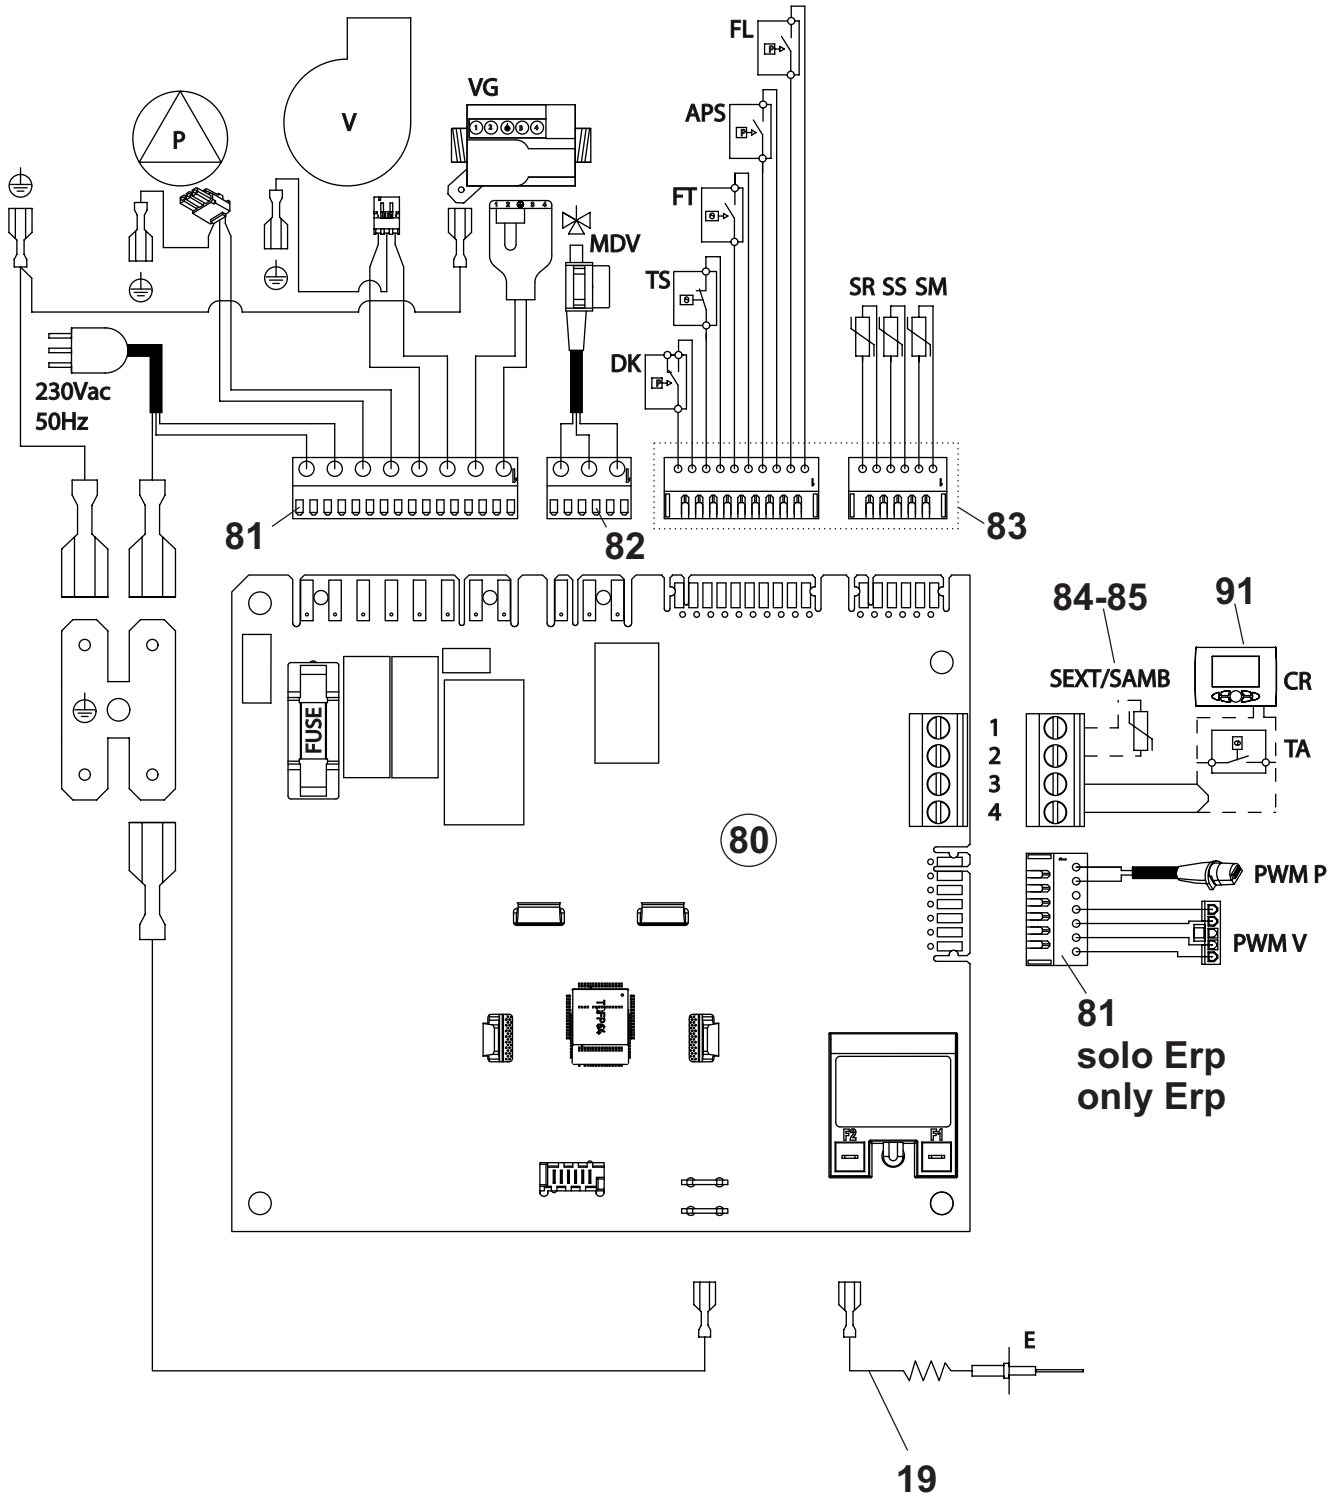

MINORCA-NIBIR KC-KRB-KR

Esp	Codice	Pz	Descrizione	Description
1	6PANNFRO33	1	Pannello Frontale Minorca-Nibir	Minorca-Nibir Front Panel
2	6PANNCAM00	1	Pannello Chiusura Camera di Combustione	Combustion Chamber Closing Panel
3	6PANLAT29	1	Pannello Laterale Basic	Basic Side Panel
4	6TAPPOXX07	1	Tappo Foro Nero D38.1	D38.1 Black Cap
5	6ORINGXX07	10	o-ring per termostato fumi	o-ring for thermostat
6	6INSETER00	1	inserto per termostato fumi con o-ring	insert for thermostat with o-ring
7	6TAPPFUM00	1	tappo analisi combustione	gas analysis probe closing cap
8	6GUARNIZ35	1	guarnizione per torretta di scarico	flue gas discharge tower seal
9	6TORRSCA02	1	torretta di scarico	flue gas discharge tower
10	6PRESSOS04	1	Pressostato Aria Orizzontale	Pressure Switch
11	6MARMITT02	1	Tube aspirazione aria	Air intake pipe
12	6GUARVEN01	1	guarnizione ventilatore	ventilator gasket
13	6ORINGXX16	1	Oring 20.63X2,62 Dowty 812	Oring 20.63X2,62 Dowty 812
14	6VENTILA23	1	Ventilatore NG 40+mixer e guarnizioni	Fan with air/gas mixer
15	6GUARBRU01	1	Guarnizione bruciatore	Burner gasket
16	6GUARPOR02	1	Guarnizione portabruciatore	Burner holder gasket
17	6PORTABR00	1	Portabruciatore	Burner case
18	6GUARNIZ38	5	guarnizione per elettrodi	gasket for plugs
19	6CANDELA08	1	candela accensione con guarnizione	igniter plug with gasket
20	6BRUCOND11	1	bruciatore condensazione 24 kW	condensing gas burner 24 kW
21	6CURSCAM00	1	curvetta scambiatore sfiato	exchanger vent curve
22	6CURSCAM01	1	curvetta scambiatore	exchanger curve
23	6ORINGXX15	1	Oring 20.22X3,53 Dowty 211	Oring 20.22X3,53 Dowty 211
24	6CLIPCOR03	1	clip di connessione rapida	push-in fitting clip
25	6GUARMAN00	1	guarnizione manichetta	sleeve gasket
26	6SCAMCON15	1	scambiatore alucond	alucond exchanger
27	6TERMSIC05	3	Termostato Di Sicurezza	Safety Thermostat
28	6MOLLVAL00	1	molletta valvola di sfiato	air discharge clip
29	6VALSCAM00	1	valvola sfiato manuale	air discharge
30	6GUARTOR00	1	guarnizione torretta	flue gas discharge tower seal
31	6VALVGAS14	1	valvola gas SIT 848_135	SIT 848_135 gas valve
32	6YBOBINA00	1	bobina valvola sit 840-845-848	840-845-848 sit gas valve coil
33	0TRASMET21	1	trasformazione G20 24 kW D.5,7 mm	G20 conversion 24 kW D.5,7 mm
	0TRASGPL21	1	trasformazione G31 24 kW D.4,3mm	G31 conversion 24 kW D.4,3 mm
	0TRASPOL08	1	trasformazione G27-G25.1 24 kW D.6,4mm	G27-G25.1 conversion 24 kW D.6,4 mm
	0TRASPOL09	1	trasformazione G2.350 24 kW D.6,7mm	G2.350 conversion 24 kW D.D.6,7mm
34	6CIRCECO04	1	circolatore yonos para msl12/6b pwm	yonos para msl12/6b pwm pump
35	6CIRCOLA21	1	Circolatore Intmsl 12-5 1 KU - C	Intmsl 12-5 1 KU - C Circulating
36	6DEGASAT00	1	degasatore per circolatore murali	degasser for wall-hung boilers
37	6VALSIBA16	1	valvola sicurezza 3 bar plastica	3 bar plastic safety valve
38	6PRESSAC06	1	Pressostato Acqua Attacco Rapido	Push-In Water Pressure Switch
39	6CLIPCIR00	3	Clip W18 Attacco Rapido Plastica	Push-In Fitting W18 Clip
40	6CLIPCIR01	3	Clip W10 Attacco Rapido Plastica	Push-In Fitting W10 Clip
41	6CLIPCIR02	3	Clip W14 Attacco Rapido Plastica	Push-In Fitting W14 Clip
42	6COLLETT06	1	Collettore per gruppo idraulico	hydraulic group collector
43	6ORINGXX04	10	Oring 2.62X18.72 Dowty 116	Oring 2.62X18.72 Dowty 116
44	6POMELLO01	1	Manopola Per Rubinetto Di Carico	Filling Tap Knob
45	6RUBICAR08	1	rubinetto caricamento nuove compatte	filling tap
46	6SCAMPIA07	1	scambiatore 12 piastre con guarnizioni e viti	12-plate heat exchanger with gaskets and screws
47	6GUARNIZ50	4	guarnizione tenuta scambiatore a piastre	plate heat exchanger o-ring seal
48	6VALVBYP03	1	Valvola by-pass 400 mbar	400 mbar by-pass valve
49	6TUBOBYP05	1	tubo bypass compatta	by-pass tube
50	6ORINGXX00	10	oring 13,95X2,62 dowty 113	oring 13,95X2,62 dowty 113
51	6FLUSSOS07	1	Flussostato senza carico base rialzata	raised base flow switch
52	6REGOFU04	3	regolatore di flusso 13 l/min 24 kW	flow regulator, 13 l/min (24 kW)
53	6GROMNIA02	10	guarnizione 1/2"	1/2" gasket
54	6TUBACFR14	1	tubo acqua fredda con oring	cold water pipe with o-ring
55	6TUBACCA15	1	tubo acqua calda con oring	DHW pipe with o-ring
56	6SONDNTO07	1	Sonda NTC D13.5	NTC probe D13.5
57	6ATTCOMP00	1	Attuatore compatto - corsa 10mm	compact engine
58	6CLIFMEL00	3	clip di fissaggio motore elettrico	electric engine fixing clip
59	6CLIPTUB00	1	clip di fissaggio tubi gruppo idraulico plastica	fixing clip for plastic hydraulic group pipes
60	6CORPVAL05	1	valvola tre vie plastica completa	complete three-way plastic valve
61	6OTTUVAL00	1	otturatore completo valvola 3 vie	complete 3-way valve plate
62	6CARTVAL00	1	cartuccia valvola 3 vie completa	complete 3-way valve cartridge
63	6SONDNTO06	1	Sonda NTC D18	NTC probe D18