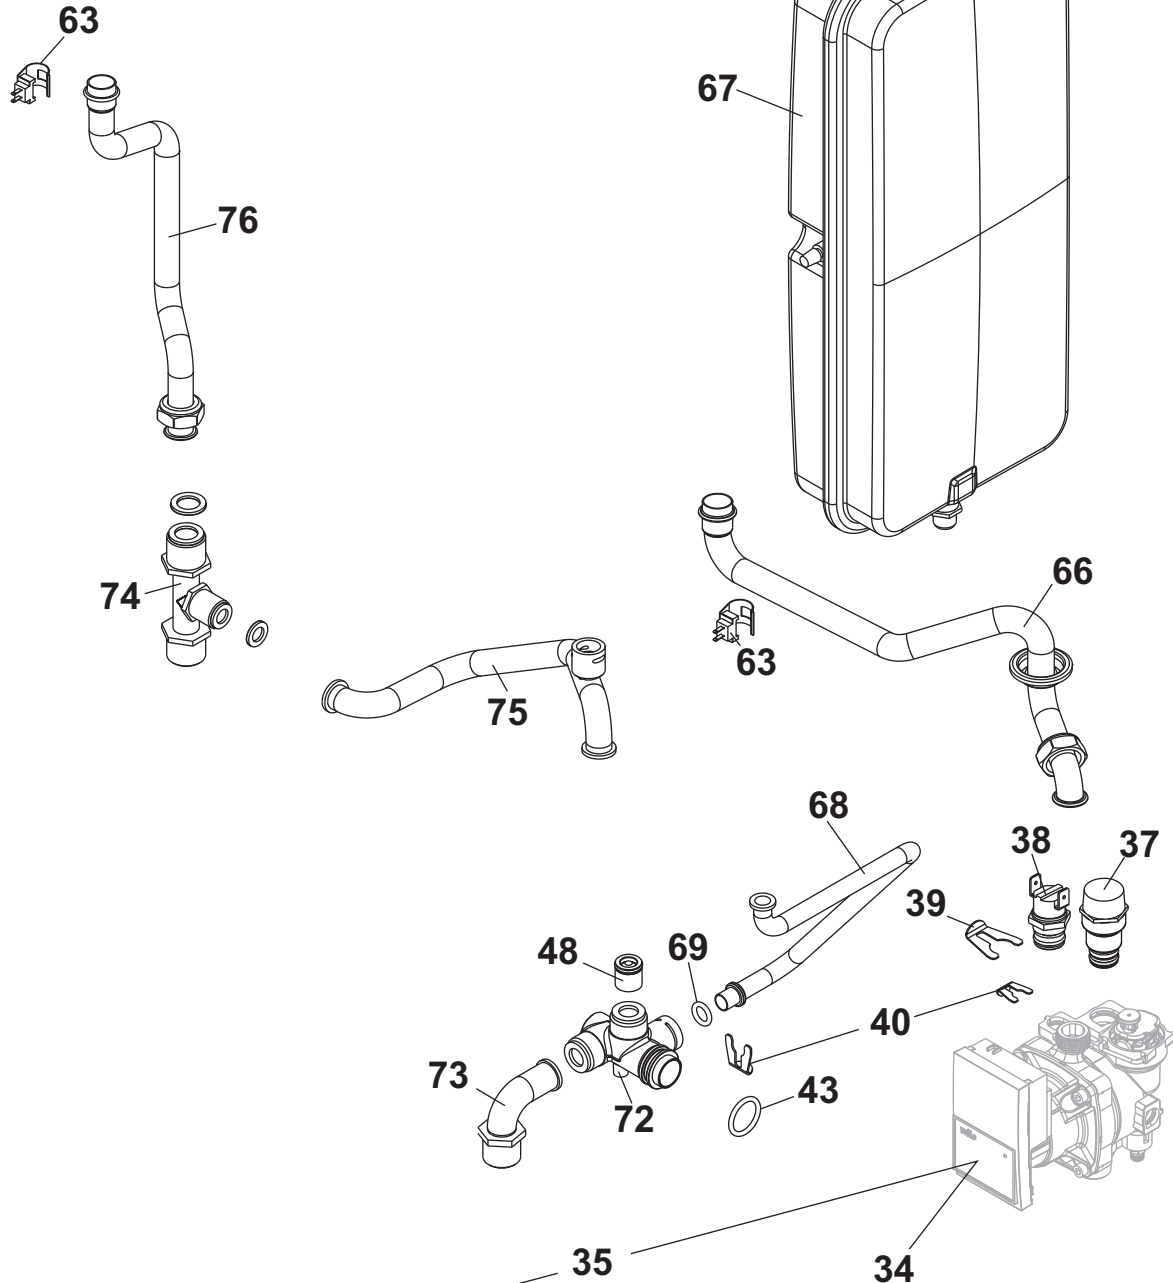

matricola/serial number
CMFxxXCR24

36

ErP Ready
matricola/serial number
KMFxxXCR24

36