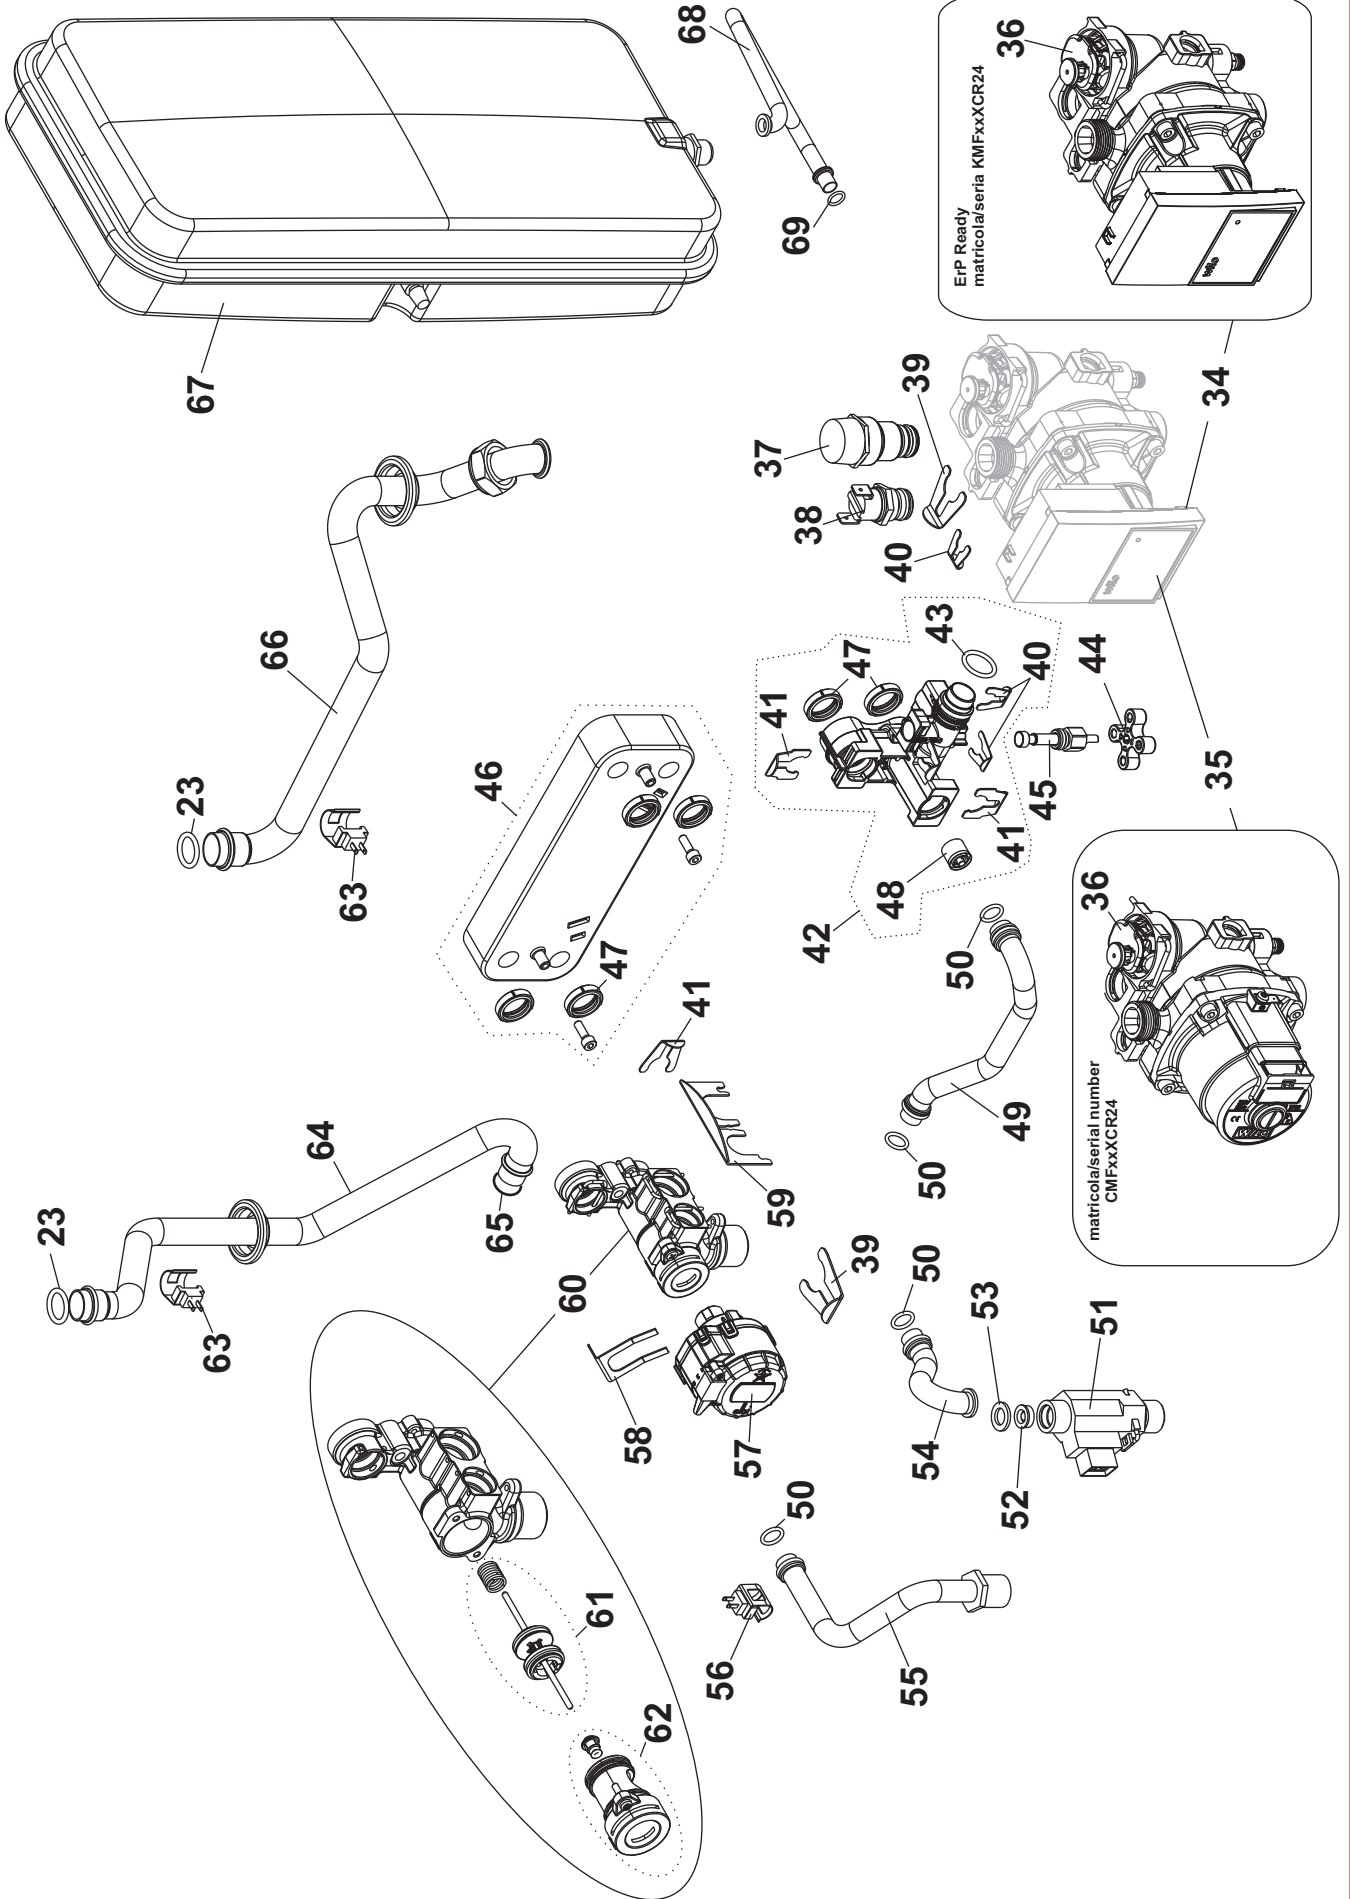

**ESPLOSO E LISTA RICAMBI
SPARE PARTS LIST**

fondital
BRAND NAME
NOVA FLORIDA

**MINORCA
NIBIR**

KC-KR-KRB

matricola/serial number
CMFxxXCR24

36

ErP Ready
matricola/serial number
KMFxxXCR24

36