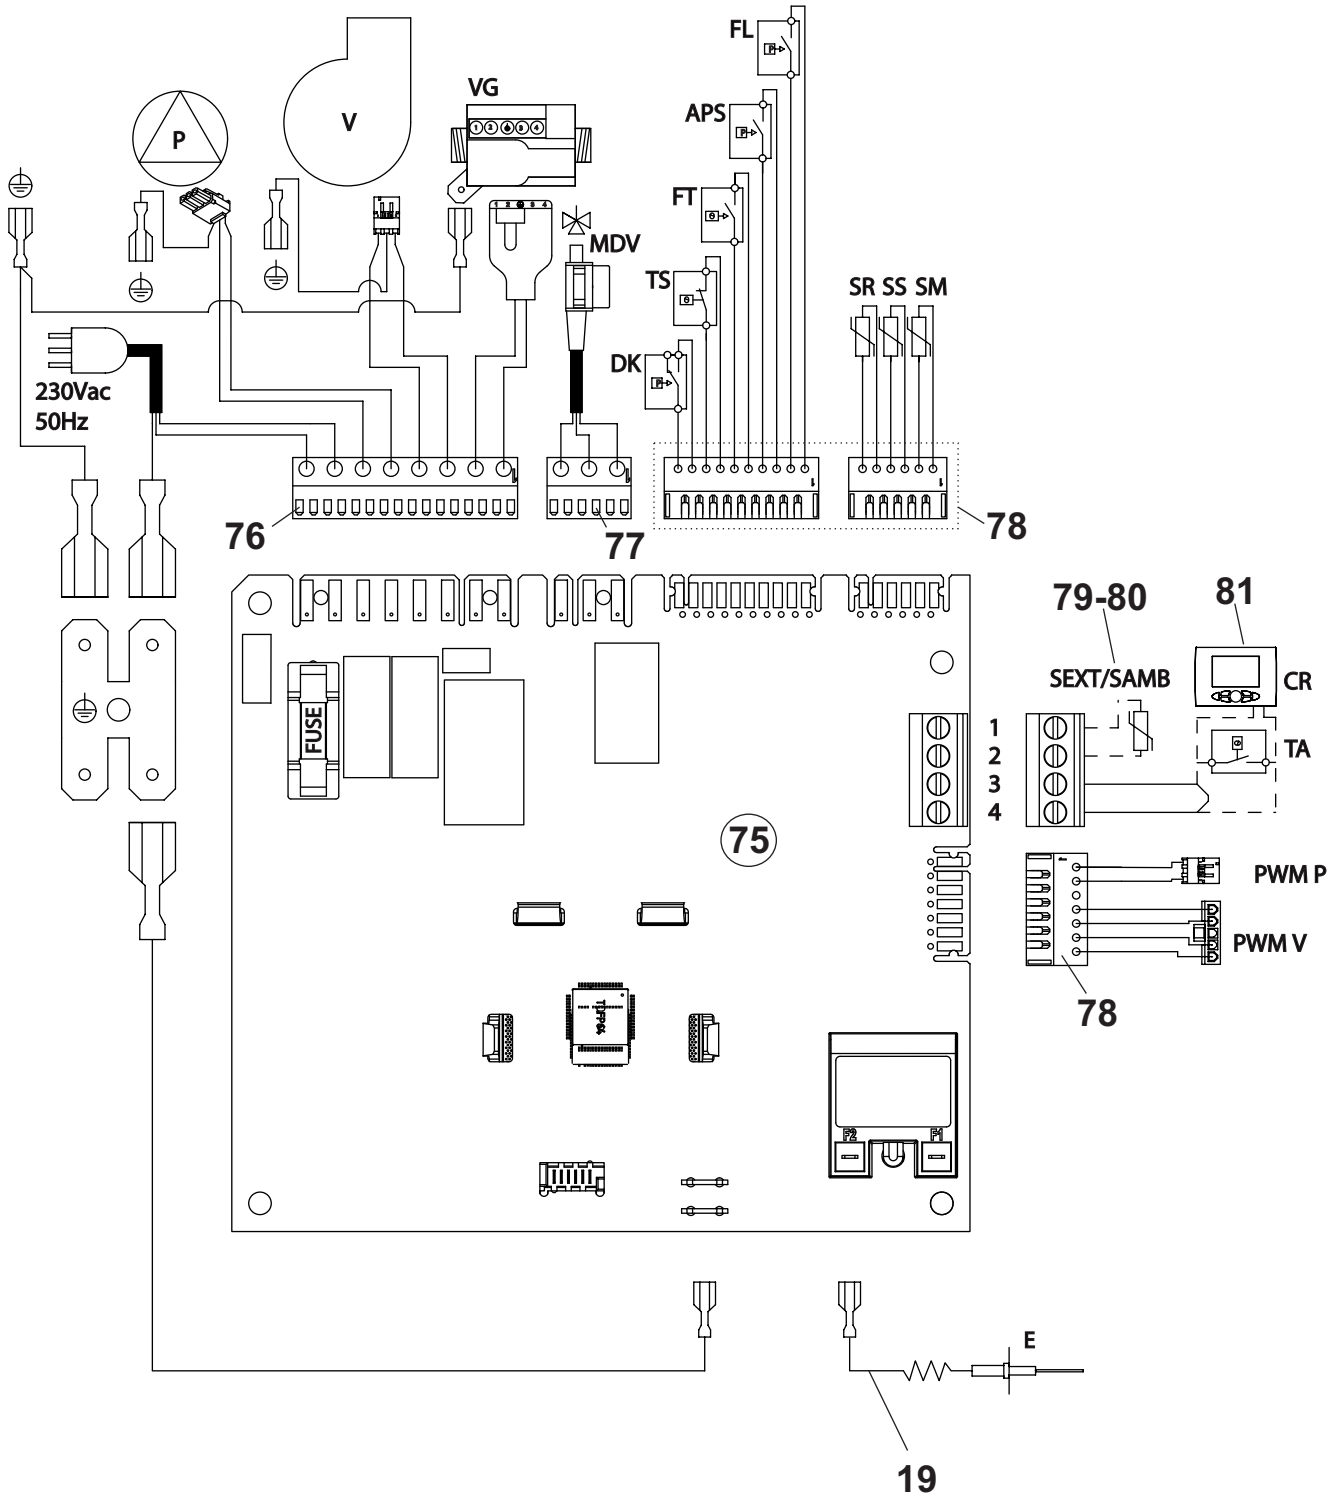

## TENERIFE-LEO KC

Esp	Codice	Pz	Descrizione	Description
1	6PANNFRO44	1	Pannello Frontale Tenerife-Leo	Tenerife-Leo Front Panel
2	6PANNCAM00	1	Pannello Chiusura Camera di Combustione	Combustion Chamber Closing Panel
3	6PANLAT29	1	Pannello Laterale Basic	Basic Side Panel
4	6GUARNIZ37	1	Guarniz Triplo Labbro	Tripple Lipped Seal
5	6ORINGXX07	10	o-ring per termostato fumi	o-ring for thermostat
6	6INSETER00	1	inserto per termostato fumi con o-ring	insert for thermostat with o-ring
7	6TAPPFUM00	1	tappo analisi combustione	gas analysis probe closing cap
8	6GUARNIZ35	1	guarnizione per torretta di scarico	flue gas discharge tower seal
9	6TORRSCA02	1	torretta di scarico	flue gas discharge tower
10	6PRESSOS04	1	Pressostato Aria Orizzontale	Pressure Switch
11	6MARMITT04	1	Tube aspirazione aria	Air intake pipe
12	6GUARVEN01	1	guarnizione ventilatore	ventilator gasket
13	6ORINGXX16	1	Oring 20.63X2,62 Dowty 812	Oring 20.63X2,62 Dowty 812
14	6VENTILA26	1	Ventilatore NG 40+mixer V.Ruot	Fan with air/gas mixer
15	6TUBOGAS81	1	Tube Gas con oring	Gas Tube with oring
16	6PORTSCA01	1	porta con guarnizione per scambiatore	heat exchanger door with gasket
17	6GUARPOR05	1	guarnizione porta (treccia siliconata)	silicone lip gasket
18	6GUARNIZ38	5	guarnizione per elettrodi	gasket for plugs
19	6CANDELA10	1	candela accensione con guarnizione	igniter plug with gasket
20	6BRUCOND12	1	bruciatore 24 kW 6CELLCON00	gas burner 24 Kw 6CELLCON00
21	6GUARBRU03	1	Guarnizione Flangia bruciatore	Gasket Burner flange
22	6ISOLBRU04	1	isolante porta bruciatore	burner holder insulation
23	6TUSCACO04	1	tubo scarico condensa	condensate drain pipe
24	6FASCMOL02	1	fascetta a molla bifilire d.23.1	spring retainer diameter 23.1
25	6TAPPOGF05	1	Tappo sifone	Condensate trap plug
26	6SIFRACO04	1	sifone raccogli condensa compatta	compact condensate trap
27	6TUBCORR23	1	tubo corrugato scarico condensa l 400 blu( r )	drain pipe l=400 ( r )
28	6ISOLPOS05	1	disco isolante posteriore D194 SP17	rear isolation disc D194 SP17
29	6GUARNIZ76	1	guarnizione uscita fumi scambiatore d80	fumes exchanger gasket output d80
30	6CELLCON00	1	scambiatore cond. completo 24 KW	complete condensing exchanger 24 kW
31	6VALVGAS14	1	valvola gas SIT 848_135	SIT 848_135 gas valve
32	6STASOST09	1	staffa aggancio a muro	wall fixing stirrup
33	0TRASMET21	1	trasformazione G20 24 kW D.5,7 mm	G20 conversion 24 kW D.5,7 mm
	0TRASGPL21	1	trasformazione G31 24 kW D.4,3mm	G31 conversion 24 kW D.4,3 mm
	0TRASAPR00	1	trasformazione G230-G25 24 kW D.6,2 mm ( R )	G230-G25 conversion 24 kW D.6,2mm ( R )
	0TRASPOL08	1	trasformazione G27-G25.1 24 kW D.6,4mm	G27-G25.1 conversion 24 kW D.6,4 mm
	0TRASPOL09	1	trasformazione G2.350 24 kW D.6,7mm	G2.350 conversion 24 kW D.D.6,7mm
34	6CIRCECO16	1	circolatore para int msl12/6-ipwm-12	para int msl12/6-ipwm-12 pump
35	6COPTACF01	1	tappo chiusura fumi	flue gases plug
36	6DEGASAT00	1	degasatore per circolatore murali	degasser for wall-hung boilers
37	6VALSIBA17	1	valvola sicurezza 3 bar plastica	3 bar plastic safety valve
38	6PRESSAC06	1	Pressostato Acqua Attacco Rapido	Push-In Water Pressure Switch
39	6CLIPCIR00	3	Clip W18 Attacco Rapido Plastica	Push-In Fitting W18 Clip
40	6CLIPCIR01	3	Clip W10 Attacco Rapido Plastica	Push-In Fitting W10 Clip
41	6CLIPCIR02	3	Clip W14 Attacco Rapido Plastica	Push-In Fitting W14 Clip
42	6COLLETT06	1	Collettore per gruppo idraulico	hydraulic group collector
43	6ORINGXX04	10	Oring 2.62X18.72 Dowty 116	Oring 2.62X18.72 Dowty 116
44	6POMELLO01	1	Manopola Per Rubinetto Di Carico	Filling Tap Knob
45	6RUBICAR08	1	rubinetto caricamento nuove compatte	filling tap
46	6SCAMPIA07	1	scambiatore 12 piastre con guarnizioni e viti	12-plate heat exchanger with gaskets and screws
47	6GUARNIZ50	4	guarnizione tenuta scambiatore a piastre	plate heat exchanger o-ring seal
48	6VALVBYP03	1	Valvola by-pass 400 mbar	400 mbar by-pass valve
49	6TUBOBYP05	1	tubo bypass compatta	by-pass tube
50	6ORINGXX00	10	oring 13,95X2,62 dowty 113	oring 13,95X2,62 dowty 113
51	6FLUSSOS07	1	Flussostato senza carico base rialzata	raised base flow switch
52	6REGOFU05	3	regolatore di flusso 10 l/min 24 kW	flow regulator, 10 l/min (24 kW)
53	6GROMNIA02	10	guarnizione 1/2"	1/2" gasket
54	6TUBACFR14	1	tubo acqua fredda con oring	cold water pipe with o-ring
55	6TUBACCA15	1	tubo acqua calda con oring	DHW pipe with o-ring
56	6SONDNTC07	1	Sonda NTC D13.5	NTC probe D13.5
57	6ATTCOMP00	1	Attuatore compatto - corsa 10mm	compact engine
58	6CLIFMEL00	3	clip di fissaggio motore elettrico	electric engine fixing clip
59	6CLIPTUB00	1	clip di fissaggio tubi gruppo idraulico plastica	fixing clip for plastic hydraulic group pipes
60	6CORPVAL05	1	valvola tre vie plastica completa	complete three-way plastic valve
61	6OTTUVAL00	1	otturatore completo valvola 3 vie	complete 3-way valve plate
62	6CARTVAL00	1	cartuccia valvola 3 vie completa	complete 3-way valve cartridge
63	6SONDNTC06	1	Sonda NTC D18	NTC probe D18