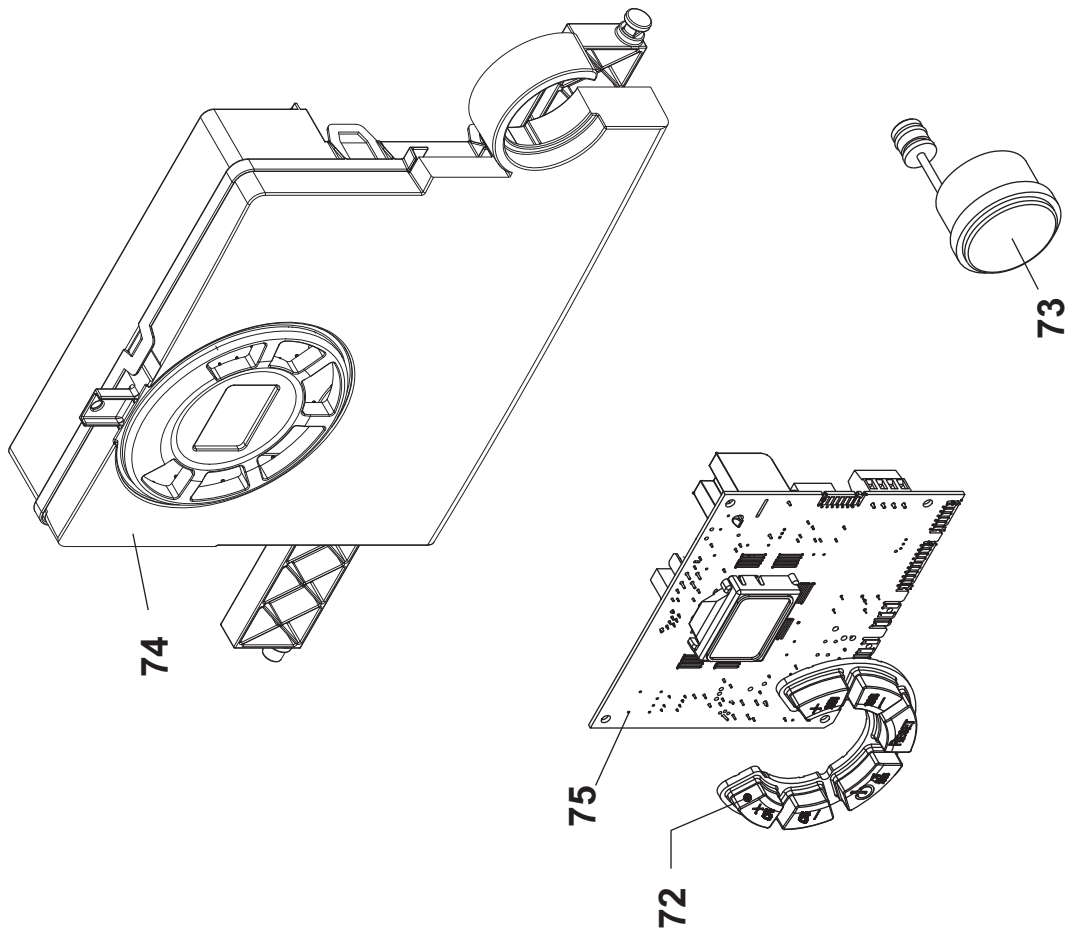

## TENERIFE-LEO KC

Esp	Codice	Pz	Descrizione	Description
1	6PANNFRO44	1	Pannello Frontale Tenerife-Leo	Tenerife-Leo Front Panel
2	6PANNCAM00	1	Pannello Chiusura Camera di Combustione	Combustion Chamber Closing Panel
3	6PANLAT29	1	Pannello Laterale Basic	Basic Side Panel
4	6GUARNIZ37	1	Guarniz Triplo Labbro	Tripple Lipped Seal
5	6ORINGXX07	10	o-ring per termostato fumi	o-ring for thermostat
6	6INSETER00	1	inserto per termostato fumi con o-ring	insert for thermostat with o-ring
7	6TAPPFUM00	1	tappo analisi combustione	gas analysis probe closing cap
8	6GUARNIZ35	1	guarnizione per torretta di scarico	flue gas discharge tower seal
9	6TORRSCA02	1	torretta di scarico	flue gas discharge tower
10	6PRESSOS04	1	Pressostato Aria Orizzontale	Pressure Switch
11	6MARMITT04	1	Tube aspirazione aria	Air intake pipe
12	6GUARVEN01	1	guarnizione ventilatore	ventilator gasket
13	6ORINGXX16	1	Oring 20.63X2,62 Dowty 812	Oring 20.63X2,62 Dowty 812
14	6VENTILA26	1	Ventilatore NG 40+mixer V.Ruot	Fan with air/gas mixer
15	6TUBOGAS81	1	Tube Gas con oring	Gas Tube with oring
16	6PORTSCA01	1	porta con guarnizione per scambiatore	heat exchanger door with gasket
17	6GUARPOR05	1	guarnizione porta (treccia siliconata)	silicone lip gasket
18	6GUARNIZ38	5	guarnizione per elettrodi	gasket for plugs
19	6CANDELA10	1	candela accensione con guarnizione	igniter plug with gasket
20	6BRUCOND12	1	bruciatore 24 kW 6CELLCON00	gas burner 24 Kw 6CELLCON00
21	6GUARBRU03	1	Guarnizione Flangia bruciatore	Gasket Burner flange
22	6ISOLBRU04	1	isolante porta bruciatore	burner holder insulation
23	6TUSCACO04	1	tubo scarico condensa	condensate drain pipe
24	6FASCMOL02	1	fascetta a molla bifilire d.23.1	spring retainer diameter 23.1
25	6TAPPOGF05	1	Tappo sifone	Condensate trap plug
26	6SIFRACO04	1	sifone raccogli condensa compatta	compact condensate trap
27	6TUBCORR23	1	tubo corrugato scarico condensa l 400 blu( r )	drain pipe l=400 ( r )
28	6ISOLPOS05	1	disco isolante posteriore D194 SP17	rear isolation disc D194 SP17
29	6GUARNIZ76	1	guarnizione uscita fumi scambiatore d80	fumes exchanger gasket output d80
30	6CELLCON00	1	scambiatore cond. completo 24 KW	complete condensing exchanger 24 kW
31	6VALVGAS14	1	valvola gas SIT 848_135	SIT 848_135 gas valve
32	6STASOST09	1	staffa aggancio a muro	wall fixing stirrup
33	0TRASMET21	1	trasformazione G20 24 kW D.5,7 mm	G20 conversion 24 kW D.5,7 mm
	0TRASGPL21	1	trasformazione G31 24 kW D.4,3mm	G31 conversion 24 kW D.4,3 mm
	0TRASAPR00	1	trasformazione G230-G25 24 kW D.6,2 mm ( R )	G230-G25 conversion 24 kW D.6,2mm ( R )
	0TRASPOL08	1	trasformazione G27-G25.1 24 kW D.6,4mm	G27-G25.1 conversion 24 kW D.6,4 mm
	0TRASPOL09	1	trasformazione G2.350 24 kW D.6,7mm	G2.350 conversion 24 kW D.D.6,7mm
34	6CIRCECO16	1	circolatore para int msl12/6-ipwm-12	para int msl12/6-ipwm-12 pump
35	6COPTACF01	1	tappo chiusura fumi	flue gases plug
36	6DEGASAT00	1	degasatore per circolatore murali	degasser for wall-hung boilers
37	6VALSIBA17	1	valvola sicurezza 3 bar plastica	3 bar plastic safety valve
38	6PRESSAC06	1	Pressostato Acqua Attacco Rapido	Push-In Water Pressure Switch
39	6CLIPCIR00	3	Clip W18 Attacco Rapido Plastica	Push-In Fitting W18 Clip
40	6CLIPCIR01	3	Clip W10 Attacco Rapido Plastica	Push-In Fitting W10 Clip
41	6CLIPCIR02	3	Clip W14 Attacco Rapido Plastica	Push-In Fitting W14 Clip
42	6COLLETT06	1	Collettore per gruppo idraulico	hydraulic group collector
43	6ORINGXX04	10	Oring 2.62X18.72 Dowty 116	Oring 2.62X18.72 Dowty 116
44	6POMELLO01	1	Manopola Per Rubinetto Di Carico	Filling Tap Knob
45	6RUBICAR08	1	rubinetto caricamento nuove compatte	filling tap
46	6SCAMPIA07	1	scambiatore 12 piastre con guarnizioni e viti	12-plate heat exchanger with gaskets and screws
47	6GUARNIZ50	4	guarnizione tenuta scambiatore a piastre	plate heat exchanger o-ring seal
48	6VALVBYP03	1	Valvola by-pass 400 mbar	400 mbar by-pass valve
49	6TUBOBYP05	1	tubo bypass compatta	by-pass tube
50	6ORINGXX00	10	oring 13,95X2,62 dowty 113	oring 13,95X2,62 dowty 113
51	6FLUSSOS07	1	Flussostato senza carico base rialzata	raised base flow switch
52	6REGOFU05	3	regolatore di flusso 10 l/min 24 kW	flow regulator, 10 l/min (24 kW)
53	6GROMNIA02	10	guarnizione 1/2"	1/2" gasket
54	6TUBACFR14	1	tubo acqua fredda con oring	cold water pipe with o-ring
55	6TUBACCA15	1	tubo acqua calda con oring	DHW pipe with o-ring
56	6SONDNTC07	1	Sonda NTC D13.5	NTC probe D13.5
57	6ATTCOMP00	1	Attuatore compatto - corsa 10mm	compact engine
58	6CLIFMEL00	3	clip di fissaggio motore elettrico	electric engine fixing clip
59	6CLIPTUB00	1	clip di fissaggio tubi gruppo idraulico plastica	fixing clip for plastic hydraulic group pipes
60	6CORPVAL05	1	valvola tre vie plastica completa	complete three-way plastic valve
61	6OTTUVAL00	1	otturatore completo valvola 3 vie	complete 3-way valve plate
62	6CARTVAL00	1	cartuccia valvola 3 vie completa	complete 3-way valve cartridge
63	6SONDNTC06	1	Sonda NTC D18	NTC probe D18