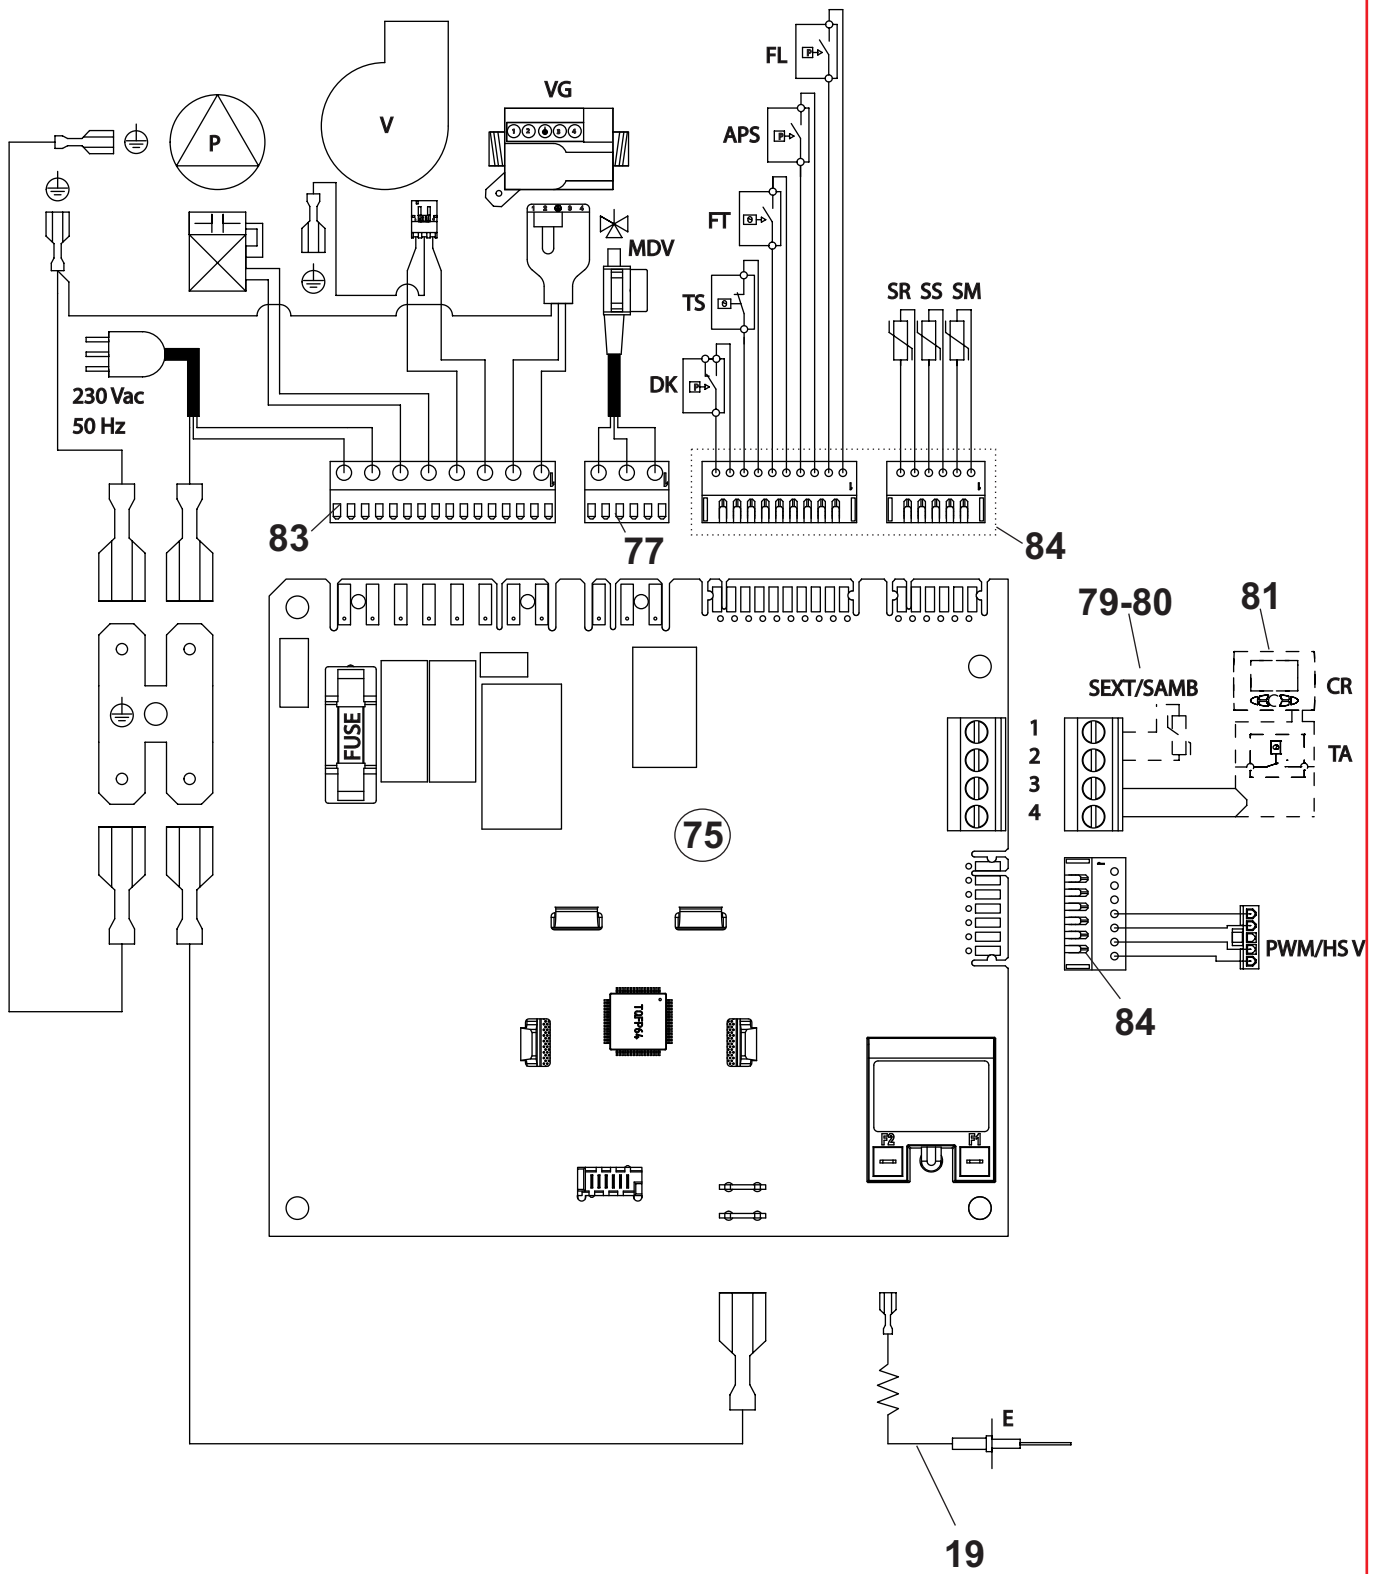

## TENERIFE-LEO KC

Esp	Codice	Pz	Descrizione	Description
1	6PANNFRO44	1	Pannello Frontale Tenerife-Leo	Tenerife-Leo Front Panel
2	6PANNCAM00	1	Pannello Chiusura Camera di Combustione	Combustion Chamber Closing Panel
3	6PANLAT29	1	Pannello Laterale Basic	Basic Side Panel
4	6GUARNIZ37	1	Guarniz Triplo Labbro	Tripple Lipped Seal
5	6ORINGXX07	10	o-ring per termostato fumi	o-ring for thermostat
6	6INSETER00	1	inserto per termostato fumi con o-ring	insert for thermostat with o-ring
7	6TAPPFUM00	1	tappo analisi combustione	gas analysis probe closing cap
8	6GUARNIZ35	1	guarnizione per torretta di scarico	flue gas discharge tower seal
9	6TORRSCA02	1	torretta di scarico	flue gas discharge tower
10	6PRESSOS04	1	Pressostato Aria Orizzontale	Pressure Switch
11	6MARMITT04	1	Tube aspirazione aria	Air intake pipe
12	6GUARVEN01	1	guarnizione ventilatore	ventilator gasket
13	6ORINGXX16	1	Oring 20.63X2,62 Dowty 812	Oring 20.63X2,62 Dowty 812
14	6VENTILA26	1	Ventilatore NG 40+mixer V.Ruot	Fan with air/gas mixer
15	6TUBOGAS81	1	Tube Gas con oring	Gas Tube with oring
16	6PORTSCA01	1	porta con guarnizione per scambiatore	heat exchanger door with gasket
17	6GUARPOR05	1	guarnizione porta (treccia siliconata)	silicone lip gasket
18	6GUARNIZ38	5	guarnizione per elettrodi	gasket for plugs
19	6CANDELA10	1	candela accensione con guarnizione	igniter plug with gasket
20	6BRUCOND12	1	bruciatore 24 kW 6CELLCON00	gas burner 24 Kw 6CELLCON00
21	6GUARBRU03	1	Guarnizione Flangia bruciatore	Gasket Burner flange
22	6ISOLBRU04	1	isolante porta bruciatore	burner holder insulation
23	6TUSCACO04	1	tubo scarico condensa	condensate drain pipe
24	6FASCMOL02	1	fascetta a molla bifilire d.23.1	spring retainer diameter 23.1
25	6TAPPOGF05	1	Tappo sifone	Condensate trap plug
26	6SIFRACO04	1	sifone raccogli condensa compatta	compact condensate trap
27	6TUBCORR23	1	tubo corrugato scarico condensa l 400 blu( r )	drain pipe l=400 ( r )
28	6ISOLPOS05	1	disco isolante posteriore D194 SP17	rear isolation disc D194 SP17
29	6GUARNIZ76	1	guarnizione uscita fumi scambiatore d80	fumes exchanger gasket output d80
30	6CELLCON00	1	scambiatore cond. completo 24 KW	complete condensing exchanger 24 kW
31	6VALVGAS14	1	valvola gas SIT 848_135	SIT 848_135 gas valve
32	6STASOST09	1	staffa aggancio a muro	wall fixing stirrup
33	0TRASMET21	1	trasformazione G20 24 kW D.5,7 mm	G20 conversion 24 kW D.5,7 mm
	0TRASGPL21	1	trasformazione G31 24 kW D.4,3mm	G31 conversion 24 kW D.4,3 mm
	0TRASAPR00	1	trasformazione G230-G25 24 kW D.6,2 mm ( R )	G230-G25 conversion 24 kW D.6,2mm ( R )
	0TRASPOL08	1	trasformazione G27-G25.1 24 kW D.6,4mm	G27-G25.1 conversion 24 kW D.6,4 mm
	0TRASPOL09	1	trasformazione G2.350 24 kW D.6,7mm	G2.350 conversion 24 kW D.D.6,7mm
34	6CIRCECO16	1	circolatore para int msl12/6-ipwm-12	para int msl12/6-ipwm-12 pump
35	6COPTACF01	1	tappo chiusura fumi	flue gases plug
36	6DEGASAT00	1	degasatore per circolatore murali	degasser for wall-hung boilers
37	6VALSIBA17	1	valvola sicurezza 3 bar plastica	3 bar plastic safety valve
38	6PRESSAC06	1	Pressostato Acqua Attacco Rapido	Push-In Water Pressure Switch
39	6CLIPCIR00	3	Clip W18 Attacco Rapido Plastica	Push-In Fitting W18 Clip
40	6CLIPCIR01	3	Clip W10 Attacco Rapido Plastica	Push-In Fitting W10 Clip
41	6CLIPCIR02	3	Clip W14 Attacco Rapido Plastica	Push-In Fitting W14 Clip
42	6COLLETT06	1	Collettore per gruppo idraulico	hydraulic group collector
43	6ORINGXX04	10	Oring 2.62X18.72 Dowty 116	Oring 2.62X18.72 Dowty 116
44	6POMELLO01	1	Manopola Per Rubinetto Di Carico	Filling Tap Knob
45	6RUBICAR08	1	rubinetto caricamento nuove compatte	filling tap
46	6SCAMPIA07	1	scambiatore 12 piastre con guarnizioni e viti	12-plate heat exchanger with gaskets and screws
47	6GUARNIZ50	4	guarnizione tenuta scambiatore a piastre	plate heat exchanger o-ring seal
48	6VALVBYP03	1	Valvola by-pass 400 mbar	400 mbar by-pass valve
49	6TUBOBYP05	1	tubo bypass compatta	by-pass tube
50	6ORINGXX00	10	oring 13,95X2,62 dowty 113	oring 13,95X2,62 dowty 113
51	6FLUSSOS07	1	Flussostato senza carico base rialzata	raised base flow switch
52	6REGOFU05	3	regolatore di flusso 10 l/min 24 kW	flow regulator, 10 l/min (24 kW)
53	6GROMNIA02	10	guarnizione 1/2"	1/2" gasket
54	6TUBACFR14	1	tubo acqua fredda con oring	cold water pipe with o-ring
55	6TUBACCA15	1	tubo acqua calda con oring	DHW pipe with o-ring
56	6SONDNTC07	1	Sonda NTC D13.5	NTC probe D13.5
57	6ATTCOMP00	1	Attuatore compatto - corsa 10mm	compact engine
58	6CLIFMEL00	3	clip di fissaggio motore elettrico	electric engine fixing clip
59	6CLIPTUB00	1	clip di fissaggio tubi gruppo idraulico plastica	fixing clip for plastic hydraulic group pipes
60	6CORPVAL05	1	valvola tre vie plastica completa	complete three-way plastic valve
61	6OTTUVAL00	1	otturatore completo valvola 3 vie	complete 3-way valve plate
62	6CARTVAL00	1	cartuccia valvola 3 vie completa	complete 3-way valve cartridge
63	6SONDNTC06	1	Sonda NTC D18	NTC probe D18