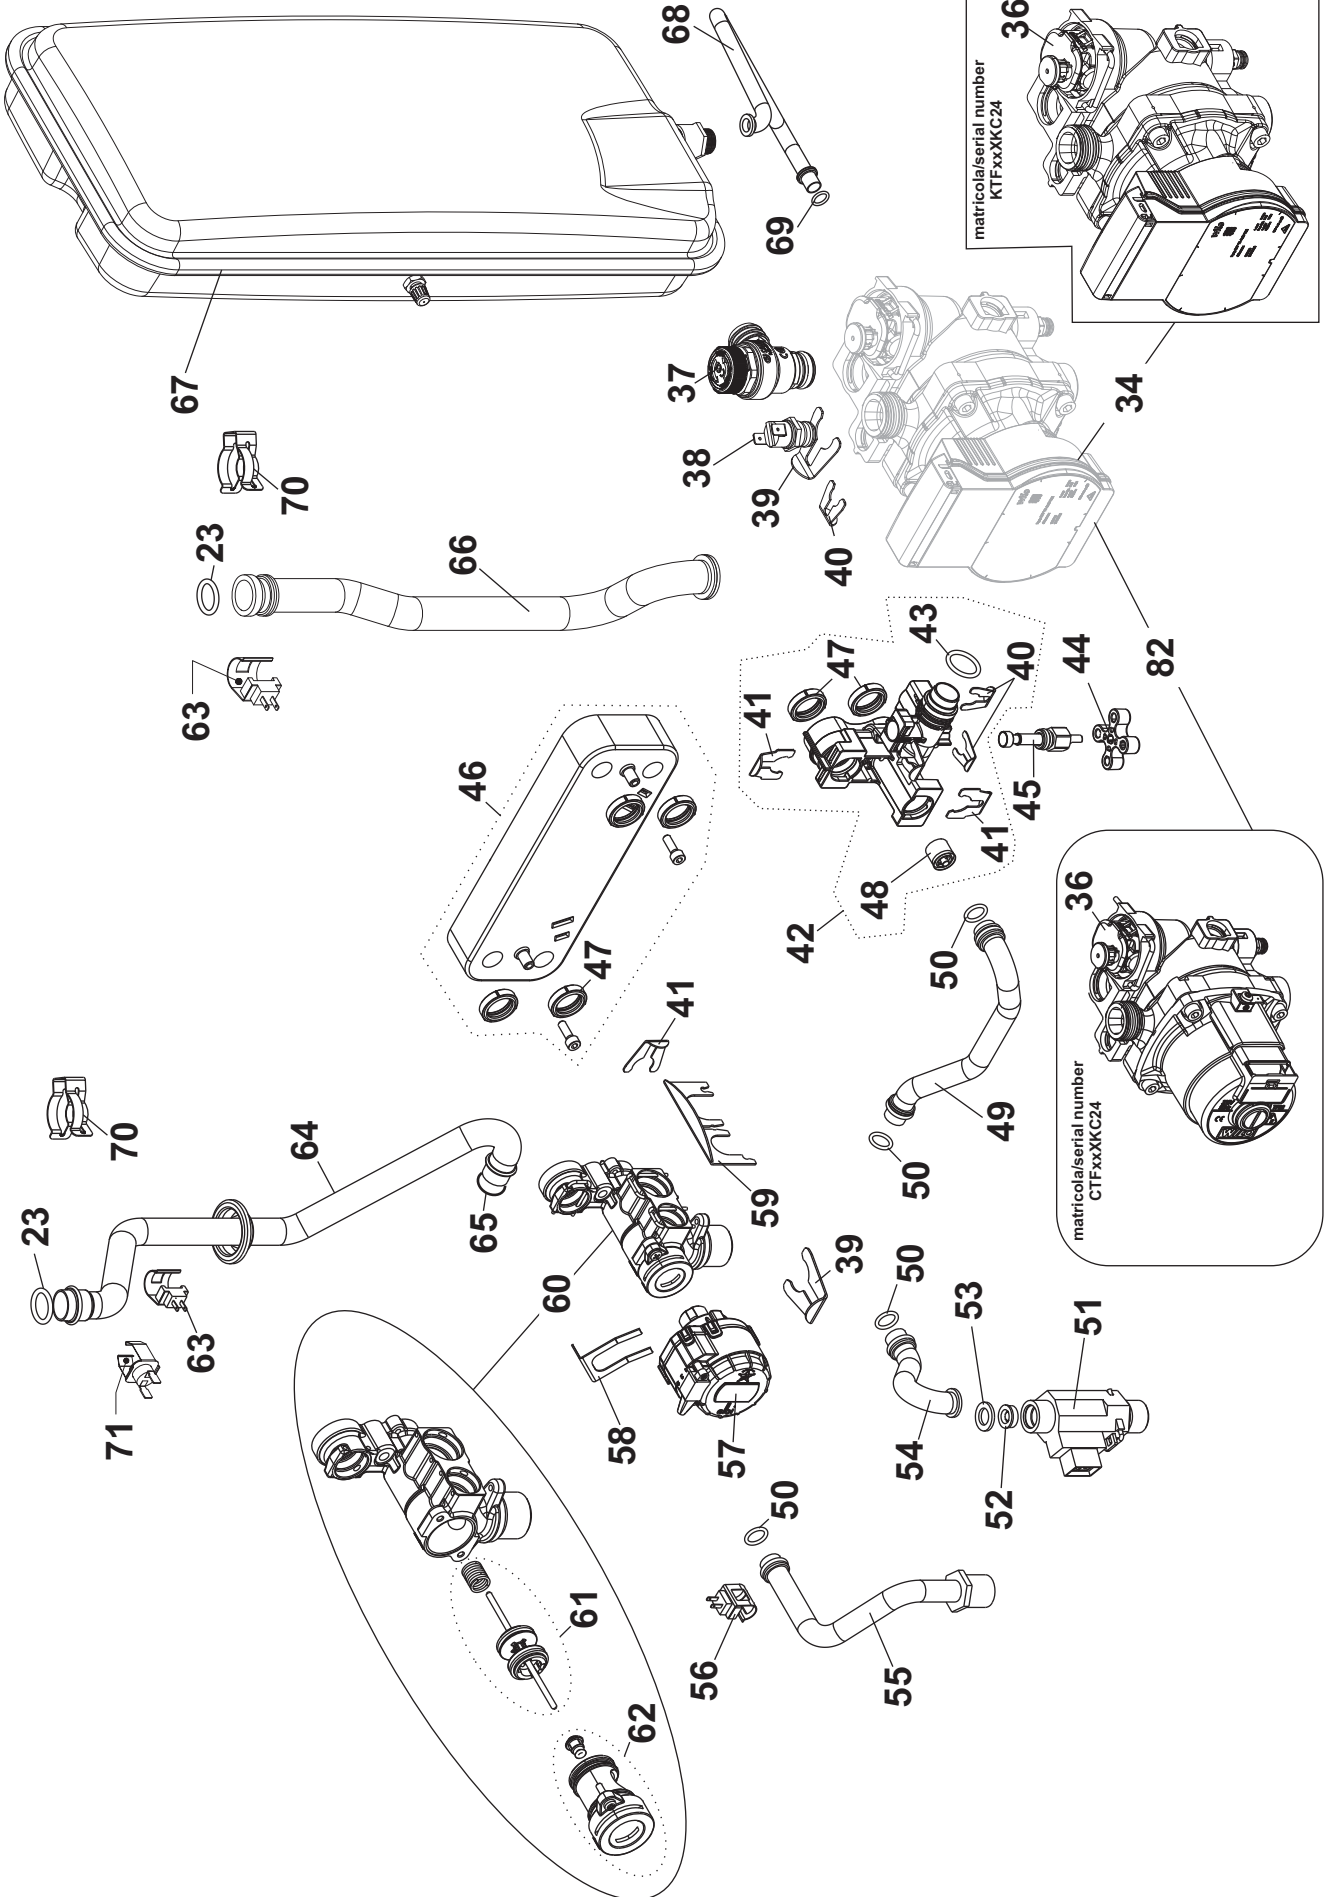

## TENERIFE-LEO KC

Esp	Codice	Pz	Descrizione	Description
1	6PANNFRO44	1	Pannello Frontale Tenerife-Leo	Tenerife-Leo Front Panel
2	6PANNCAM00	1	Pannello Chiusura Camera di Combustione	Combustion Chamber Closing Panel
3	6PANLAT29	1	Pannello Laterale Basic	Basic Side Panel
4	6GUARNIZ37	1	Guarniz Triplo Labbro	Tripple Lipped Seal
5	6ORINGXX07	10	o-ring per termostato fumi	o-ring for thermostat
6	6INSETER00	1	inserto per termostato fumi con o-ring	insert for thermostat with o-ring
7	6TAPPFUM00	1	tappo analisi combustione	gas analysis probe closing cap
8	6GUARNIZ35	1	guarnizione per torretta di scarico	flue gas discharge tower seal
9	6TORRSCA02	1	torretta di scarico	flue gas discharge tower
10	6PRESSOS04	1	Pressostato Aria Orizzontale	Pressure Switch
11	6MARMITT04	1	Tube aspirazione aria	Air intake pipe
12	6GUARVEN01	1	guarnizione ventilatore	ventilator gasket
13	6ORINGXX16	1	Oring 20.63X2,62 Dowty 812	Oring 20.63X2,62 Dowty 812
14	6VENTILA26	1	Ventilatore NG 40+mixer V.Ruot	Fan with air/gas mixer
15	6TUBOGAS81	1	Tube Gas con oring	Gas Tube with oring
16	6PORTSCA01	1	porta con guarnizione per scambiatore	heat exchanger door with gasket
17	6GUARPOR05	1	guarnizione porta (treccia siliconata)	silicone lip gasket
18	6GUARNIZ38	5	guarnizione per elettrodi	gasket for plugs
19	6CANDELA10	1	candela accensione con guarnizione	igniter plug with gasket
20	6BRUCOND12	1	bruciatore 24 kW 6CELLCON00	gas burner 24 Kw 6CELLCON00
21	6GUARBRU03	1	Guarnizione Flangia bruciatore	Gasket Burner flange
22	6ISOLBRU04	1	isolante porta bruciatore	burner holder insulation
23	6TUSCACO04	1	tubo scarico condensa	condensate drain pipe
24	6FASCMOL02	1	fascetta a molla bifilire d.23.1	spring retainer diameter 23.1
25	6TAPPOGF05	1	Tappo sifone	Condensate trap plug
26	6SIFRACO04	1	sifone raccogli condensa compatta	compact condensate trap
27	6TUBCORR23	1	tubo corrugato scarico condensa l 400 blu( r )	drain pipe l=400 ( r )
28	6ISOLPOS05	1	disco isolante posteriore D194 SP17	rear isolation disc D194 SP17
29	6GUARNIZ76	1	guarnizione uscita fumi scambiatore d80	fumes exchanger gasket output d80
30	6CELLCON00	1	scambiatore cond. completo 24 KW	complete condensing exchanger 24 kW
31	6VALVGAS14	1	valvola gas SIT 848_135	SIT 848_135 gas valve
32	6STASOST09	1	staffa aggancio a muro	wall fixing stirrup
33	0TRASMET21	1	trasformazione G20 24 kW D.5,7 mm	G20 conversion 24 kW D.5,7 mm
	0TRASGPL21	1	trasformazione G31 24 kW D.4,3mm	G31 conversion 24 kW D.4,3 mm
	0TRASAPR00	1	trasformazione G230-G25 24 kW D.6,2 mm ( R )	G230-G25 conversion 24 kW D.6,2mm ( R )
	0TRASPOL08	1	trasformazione G27-G25.1 24 kW D.6,4mm	G27-G25.1 conversion 24 kW D.6,4 mm
	0TRASPOL09	1	trasformazione G2.350 24 kW D.6,7mm	G2.350 conversion 24 kW D.D.6,7mm
34	6CIRCECO16	1	circolatore para int msl12/6-ipwm-12	para int msl12/6-ipwm-12 pump
35	6COPTACF01	1	tappo chiusura fumi	flue gases plug
36	6DEGASAT00	1	degasatore per circolatore murali	degasser for wall-hung boilers
37	6VALSIBA17	1	valvola sicurezza 3 bar plastica	3 bar plastic safety valve
38	6PRESSAC06	1	Pressostato Acqua Attacco Rapido	Push-In Water Pressure Switch
39	6CLIPCIR00	3	Clip W18 Attacco Rapido Plastica	Push-In Fitting W18 Clip
40	6CLIPCIR01	3	Clip W10 Attacco Rapido Plastica	Push-In Fitting W10 Clip
41	6CLIPCIR02	3	Clip W14 Attacco Rapido Plastica	Push-In Fitting W14 Clip
42	6COLLETT06	1	Collettore per gruppo idraulico	hydraulic group collector
43	6ORINGXX04	10	Oring 2.62X18.72 Dowty 116	Oring 2.62X18.72 Dowty 116
44	6POMELLO01	1	Manopola Per Rubinetto Di Carico	Filling Tap Knob
45	6RUBICAR08	1	rubinetto caricamento nuove compatte	filling tap
46	6SCAMPIA07	1	scambiatore 12 piastre con guarnizioni e viti	12-plate heat exchanger with gaskets and screws
47	6GUARNIZ50	4	guarnizione tenuta scambiatore a piastre	plate heat exchanger o-ring seal
48	6VALVBYP03	1	Valvola by-pass 400 mbar	400 mbar by-pass valve
49	6TUBOBYP05	1	tubo bypass compatta	by-pass tube
50	6ORINGXX00	10	oring 13,95X2,62 dowty 113	oring 13,95X2,62 dowty 113
51	6FLUSSOS07	1	Flussostato senza carico base rialzata	raised base flow switch
52	6REGOFU05	3	regolatore di flusso 10 l/min 24 kW	flow regulator, 10 l/min (24 kW)
53	6GROMNIA02	10	guarnizione 1/2"	1/2" gasket
54	6TUBACFR14	1	tubo acqua fredda con oring	cold water pipe with o-ring
55	6TUBACCA15	1	tubo acqua calda con oring	DHW pipe with o-ring
56	6SONDNTC07	1	Sonda NTC D13.5	NTC probe D13.5
57	6ATTCOMP00	1	Attuatore compatto - corsa 10mm	compact engine
58	6CLIFMEL00	3	clip di fissaggio motore elettrico	electric engine fixing clip
59	6CLIPTUB00	1	clip di fissaggio tubi gruppo idraulico plastica	fixing clip for plastic hydraulic group pipes
60	6CORPVAL05	1	valvola tre vie plastica completa	complete three-way plastic valve
61	6OTTUVAL00	1	otturatore completo valvola 3 vie	complete 3-way valve plate
62	6CARTVAL00	1	cartuccia valvola 3 vie completa	complete 3-way valve cartridge
63	6SONDNTC06	1	Sonda NTC D18	NTC probe D18